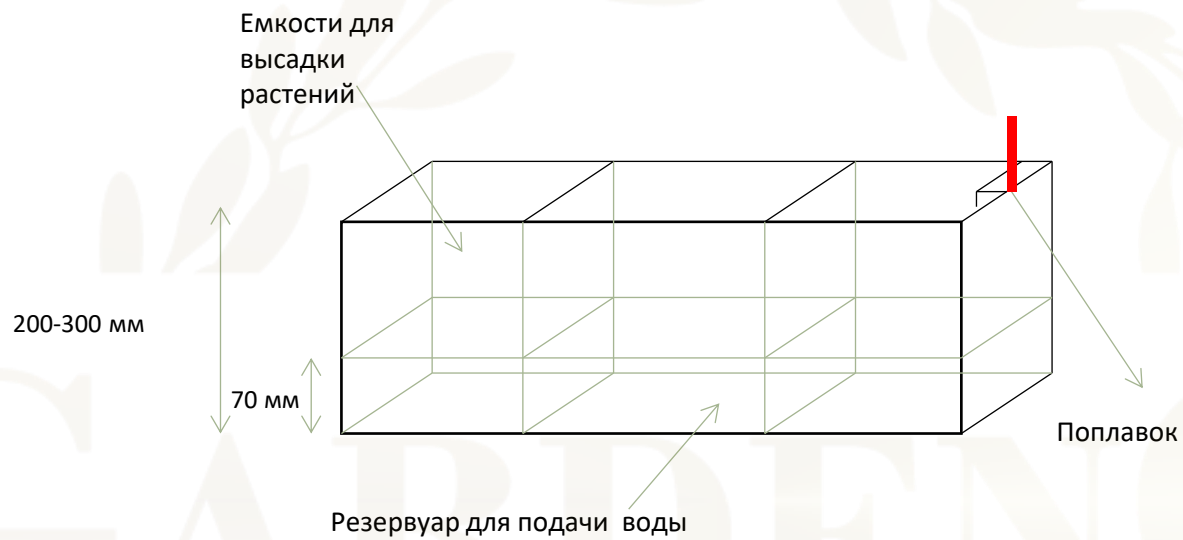

# Общий ЧЕРТЕЖ кашпо куб с автополивом

Емкости для высадки растений

Поплавок

Резервуар для отвода излишков воды

## Общий принцип строения кашпо с автополивом высотой 20-30см