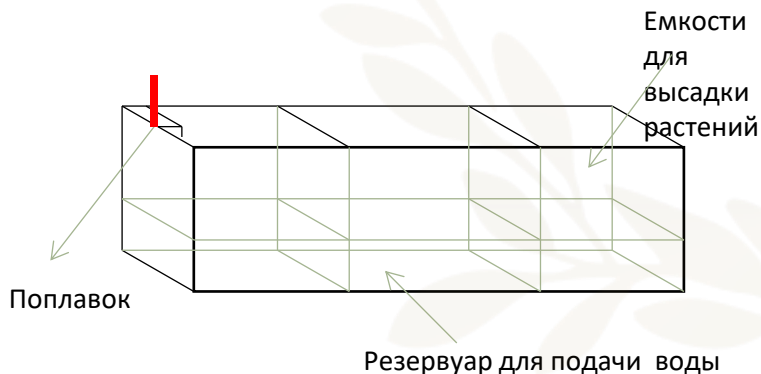

# Встроенный резервуар для подачи воды

автополив

обеспечит влагу для растений на случай вашего  
отъезда до 3х недель

- ✓ Кашпо изготавливается по параметрам и размерам клиента, и может быть любой угольной формы
- ✓ Материал – высокотехнологичный ПВХ
- ✓ Цветовая гамма также может быть крайне разнообразной, как матовой, так и глянцевой
- ✓ Настенное, навесное кашпо. Размер может быть любым в зависимости от корневой системы растения и количества растений для высадки.
- ✓ Может быть как оснащено внутренним резервуаром для автоматизации полива, так и быть без него.

# ПРЯМОУГОЛЬНОЕ КАШПО ДИВАЙДЕР

№	Размер\см	Состав\дополнения
10.1	h 20   60 w 20 (2 ячейки)	<ul style="list-style-type: none"> <li>➤ <b>Материал:</b> Технологичный ПВХ 10мм</li> <li>➤ <b>Цвет:</b> 3 цвета стандартных, возможна окраска по RAL</li> <li>➤ <b>Подсветка декоративная:</b> по запросу</li> <li>➤ <b>Ножки регулируемые:</b> по запросу</li> <li>➤ <b>Колесики:</b> по запросу</li> <li>➤ <b>Страна производства:</b> Россия</li> <li>➤ <b>Автополив:</b> на выбор</li> <li>➤ <b>Использование:</b> для интерьера</li> <li>➤ <b>Форма кашпо:</b> любая угловая</li> <li>➤ <b><i>Размер можно изменять индивидуально под проект</i></b></li> </ul> <p><b>Срок изготовления 15-30 рабочих дней</b></p> <p><b>Актуальная цена в интернет-магазине или у менеджера</b></p> <ul style="list-style-type: none"> <li>▪ h -- высота</li> <li>▪ l – длина</li> <li>▪ w – ширина</li> </ul>
10.2	h 30   100 w 20 (4 ячейки)	
10.3	h 40   80 w 40 (3 ячейки)	
10.4	h 50   100 w 30 (4 ячейки)	
10.5	h 50   120 w 40 (5 ячеек)	
10.6	h 60   100 w 20 (4 ячейки)	
10.7	h 60   120 w 30 (5 ячеек)	
10.8	h 70   130 w 30 (6 ячеек)	
10.9	h 90   100 w 25 (4 ячейки)	
10.10	h 90   125 w 35 (5 ячеек)	