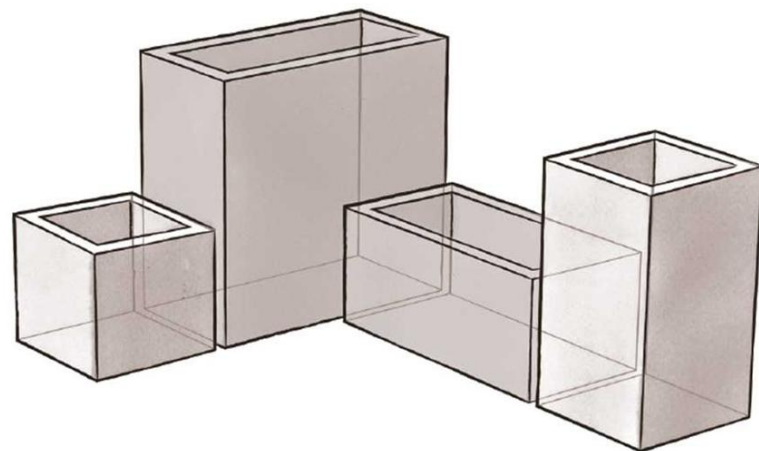

ВАРИАНТЫ МОДУЛЬНОГО РАЗМЕЩЕНИЯ КАШПО