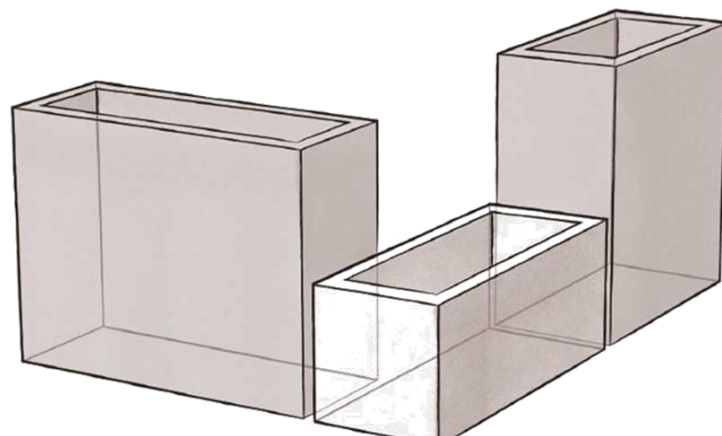

ВАРИАНТЫ МОДУЛЬНОГО РАЗМЕЩЕНИЯ КАШПО