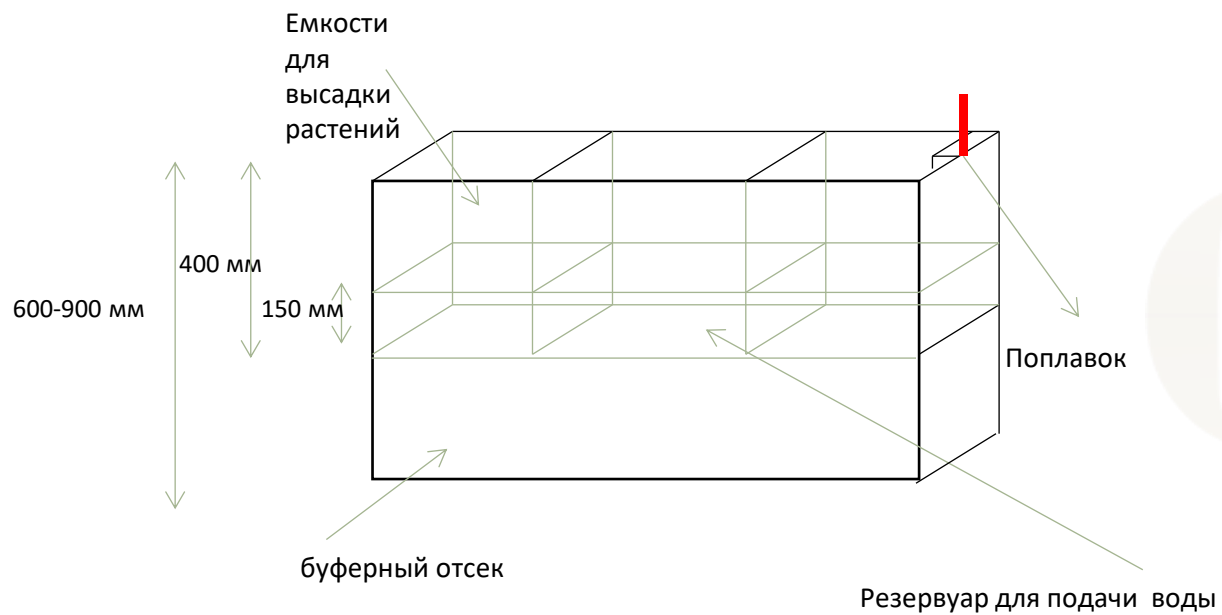

Общий принцип строения кашпо с автополивом высотой 60-90 см