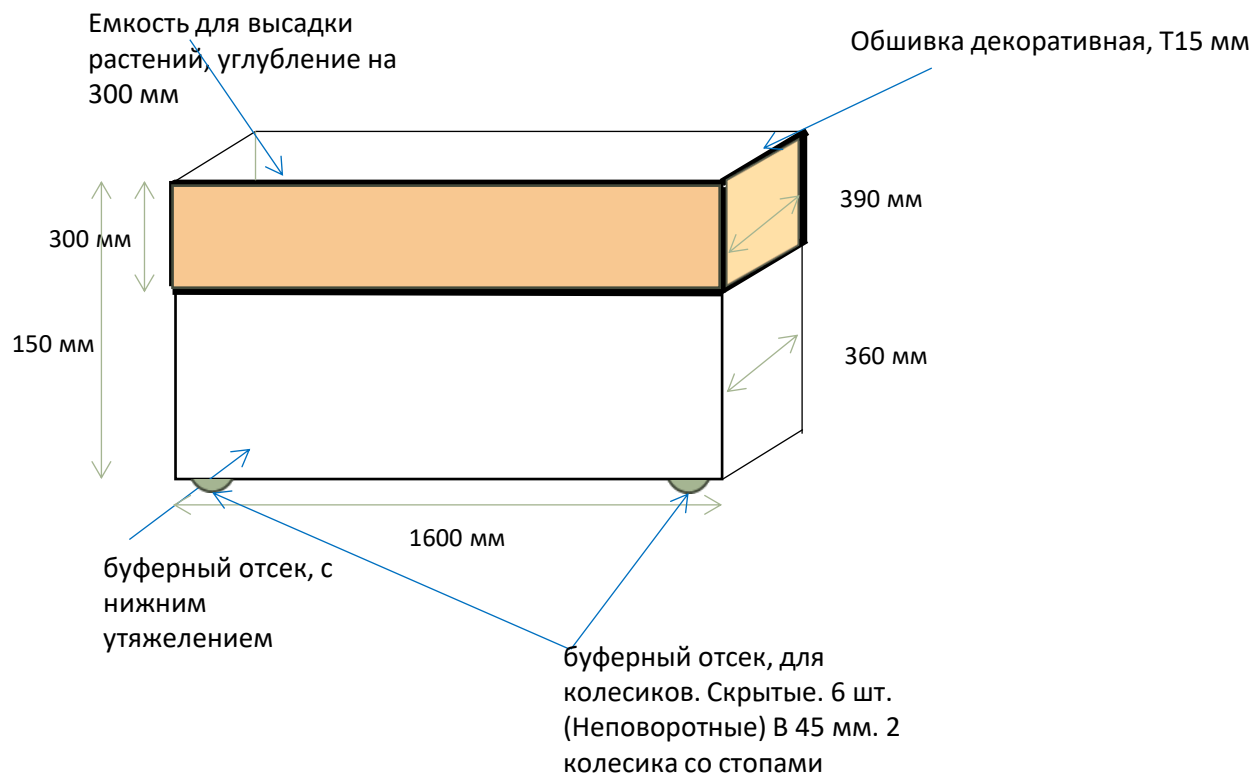

Общий принцип строения кашпо с автополивом высотой 60-90 см