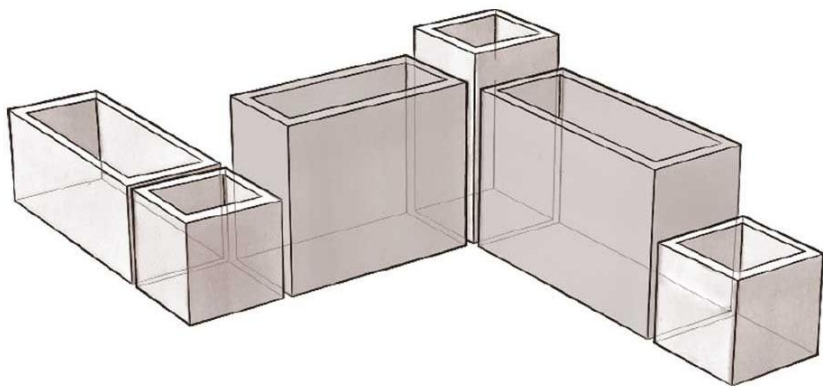

ВАРИАНТЫ МОДУЛЬНОГО РАЗМЕЩЕНИЯ КАШПО