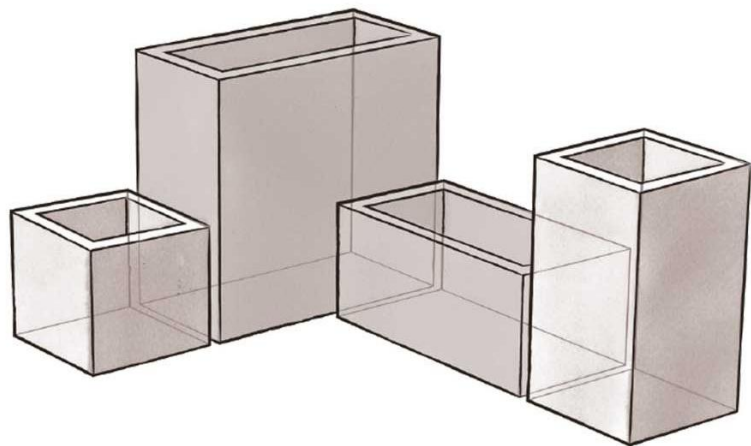

ВАРИАНТЫ МОДУЛЬНОГО РАЗМЕЩЕНИЯ КАШПО