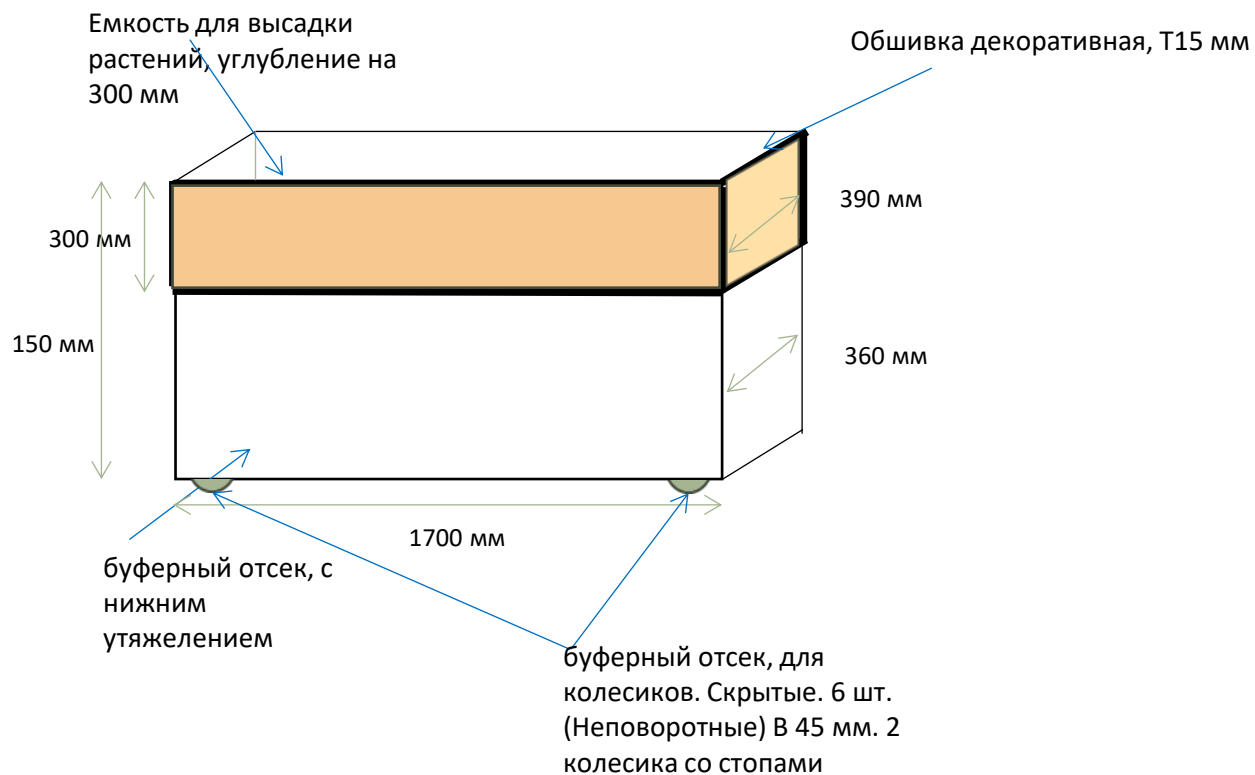

Общий принцип строения кашпо с автополивом высотой 60-90 см