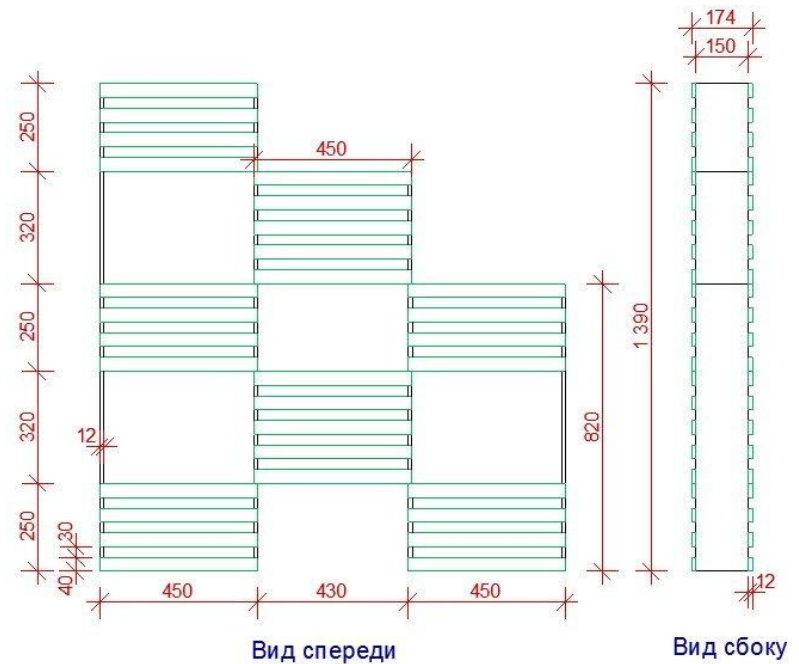

Указаны внешние размеры кашпо

КАШПО СО ШПАЛЕРОЙ Peter von Glehn

№	Размер\см	Состав\дополнения
1	h 30 60 w 20\120	<ul style="list-style-type: none"> ➤ Материал: дерево хвойных пород, высшей категории ➤ Окраска: масло-воск ➤ Цвет: на выбор ➤ Производитель: GardenGo ➤ Автополив: нет ➤ Использование: для интерьера\улицы ➤ Размер можно изменять индивидуально под проект <p>Срок изготовления 15-25 рабочих дня</p> <ul style="list-style-type: none"> ▪ h -- высота ▪ l – длина ▪ w – ширина
2	h 40 80 w 30\150	
3	h 40 100 w 20\250	
4	h 40 130 w 30\250	
5	h 50 80 w 20\200	
6	h 50 100 w 20\250	
7	h 50 130 w 30\250	

Указаны внешние размеры кашпо

КАШПО ПЕРЕГОРОДКА

№	Размер\см	Состав\дополнения
КДП-346	1330 x 1400 x 150 мм	<ul style="list-style-type: none"> ➤ Материал: дерево хвойных пород, высшей категории ➤ Окраска: масло-воск ➤ Цвет: на выбор ➤ Производитель: GardenGo ➤ Использование: для живых\ искусственных растений ➤ Размер можно изменять индивидуально под проект <ul style="list-style-type: none"> ▪ h -- высота ▪ l – длина ▪ w – ширина <p style="text-align: center; margin-top: 20px;">Указаны внешние размеры кашпо</p>