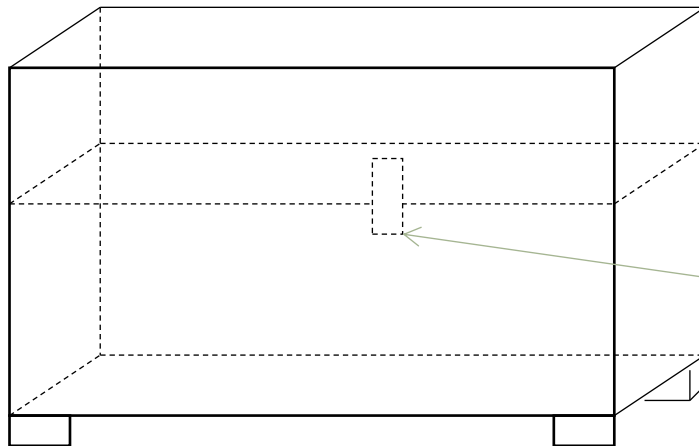

ЧЕРТЁЖ

Отвод для излишков воды при чрезмерном увлажнении дождем, возможно подсоединить шланг для отвода воды в ливневку