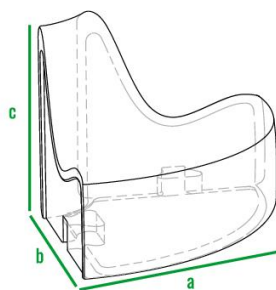

160см
140см
120см
100см
80см
60см
40см
20см
0см