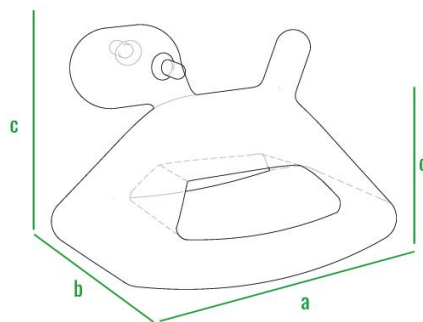

КАЧАЛКА SKIPPY

Веселая качалка в виде собачки прекрасно дополнит интерьер игровой комнаты и даже детской площадки. Эта модель характеризуется симметричным дизайном с плавными овальными формами.

Ваши ребята будут с удовольствием кататься на **SKIPPY**, ведь все дети обожают качалки! Помимо развлекательной функции, они также полезны для физического развития ребенка. Как известно, укачивание развивает чувство равновесия и вестибулярный аппарат и успокаивает.

Благодаря округлым формам и отсутствию острых углов **SKIPPY** абсолютно безопасна даже для маленьких детей. Изделие представлено в двух размерах: для детей от 3-х и от 5 лет.

код	внешние размеры см.				вес кг.
270_002	a 70	b 45	c 55	d 37	4
270_001	a 100	b 65	c 80	d 55	10

160см
140см
120см
100см
80см
60см
40см
20см
0см