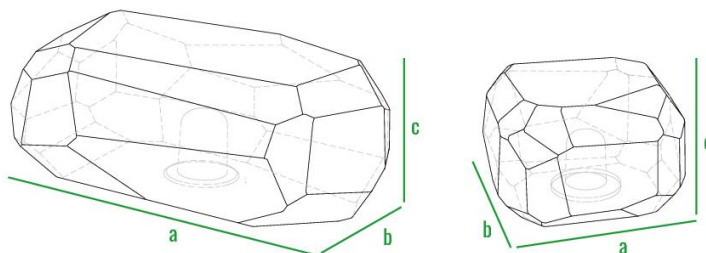

СВЕТИЛЬНИК POLYSQUARE

Светильники серии **POLYSQUARE** подарят Вашему дому тепло и уют. Матовая поверхность придаст пространству невесомость, а мягкий приглушенный свет позволит окунуться в атмосферу безмятежности. Модель отличается необычайной красотой и будет смотреться выигрышно в качестве главного акцента в интерьере.

При этом выбрав светлые оттенки, его можно использовать и как дополнение к декору: полупрозрачный матовый плафон сохранит пространство и не будет отвлекать внимание от других ярких предметов мебели.

КОД	внешние размеры см.			вес кг.
210_013	a 55	b 53	c 32	3,5
210_014	a 85	b 55	c 32	5,5

160см
140см
120см
100см
80см
60см
40см
20см
0см