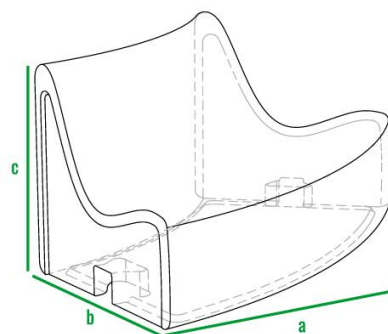

160см
140см
120см
100см
80см
60см
40см
20см
0см