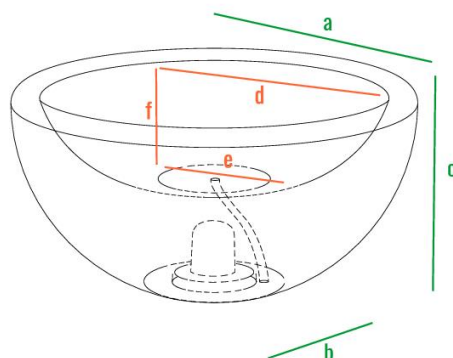

КАШПО SEGMENTO

Кашпо **SEGMENTO** представляет собой перевернутую полусферу. Округлые формы модели придадут пространству гармоничный облик, а подсветка добавит оригинальности вечером. Помимо интерьеров, кашпо может освещать террасы, сады и парки, в том числе во время различных мероприятий.

SEGMENTO — многофункциональная модель. Вес изделия составляет всего 2 кг, благодаря чему кашпо может быть не только напольным предметом, но и размещаться на столешницах, а также подвешиваться. Небольшая высота **SEGMENTO** не загромождает вид и перспективу, что дает широкую сферу применения модели в ландшафтном дизайне. Такие кашпо можно ставить вдоль дорожек и даже использовать в качестве ограничителей, например, на пешеходных и парковочных зонах.

код	внешние размеры см.			внутренние размеры см.			вес кг.
210_049	a 50	b 10	c 25	d 45	e 15	f 12	2,5