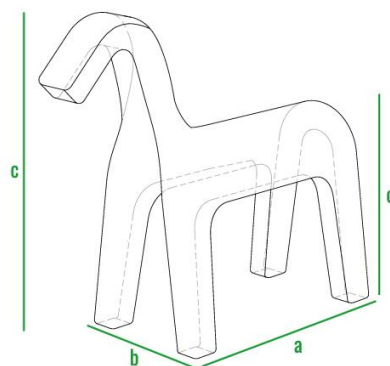

СТУЛ BELLE

Форма детского концептуального стула **BELLE** напоминает лошадку, а у кого-то ассоциируется даже с жирафом. Отличительными особенностями изделия являются лаконичный дизайн и обтекаемая симметричная форма. При всей своей строгой элегантности **BELLE** станет ярким дополнением в Вашем интерьере. В свою очередь, разнообразие красок в детской комнате будет способствовать цветотерапии и положительно скажется на развитии ребенка.

Стул **BELLE** вполне можно назвать самостоятельным предметом детской комнаты. Изделие рекомендовано для детей от 5 лет.

код	внешние размеры см.				вес кг.
270_007	a 100	b 40	c 90	d 55	5

160см
140см
120см
100см
80см
60см
40см
20см
0см

270_007