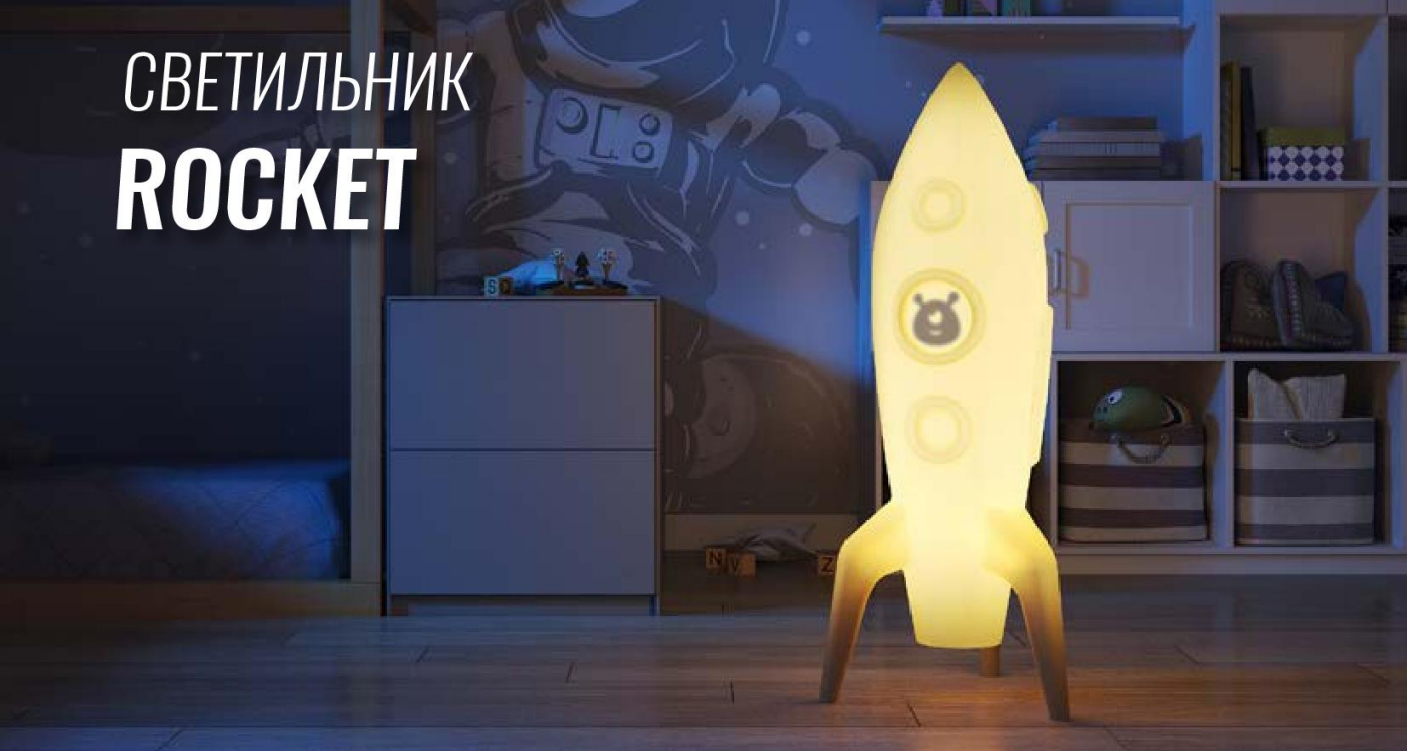

1xE27	50Hz	220V	RGB E27
IP 44	MAX 16W		

код	внешние размеры см.	вес кг.
210_034	a 22 b 22 c 30	1,3

160см
140см
120см
100см
80см
60см
40см
20см
0см

210_034

СВЕТИЛЬНИК ROCKET

Напольный светильник-торшер **ROCKET** представляет собой космический корабль. Модель несомненно вызовет интерес у детей. Шаттл перенесет воображение ребенка на орбитальную станцию, воплотив фантазии о полетах в космос и мечты о далеких планетах.

Диодная RGB подсветка с разными режимами позволяет менять цвет и яркость. Детям понравится управлять **ROCKET** с помощью пульта, настраивая под себя параметры освещения.

Данный футуристический элемент декора и подсветки отлично подойдет не только для детской комнаты, но также для игровых залов и тематических зон.