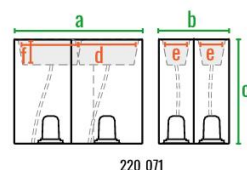

160см
140см
120см
100см
80см
60см
40см
20см
0см