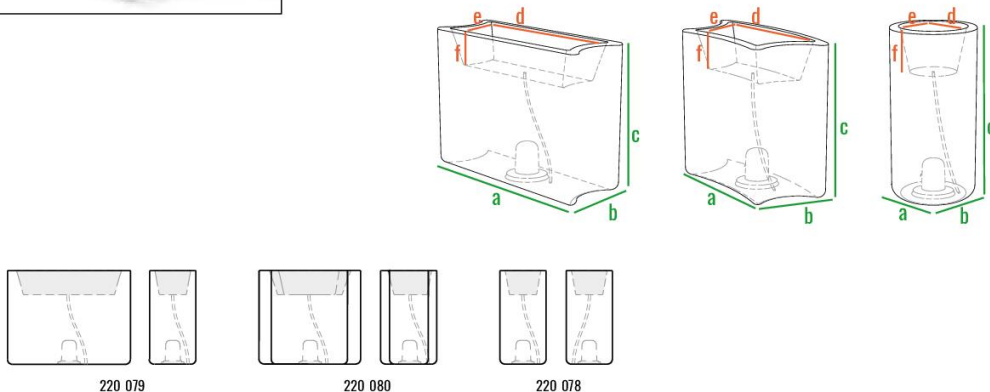

код	внешние размеры см.			внутренние размеры см.			вес кг.
220_078	a 38	b 38	c 77	d 30	e 30	f 20	5,1
220_079	a 100	b 38	c 77	d 83	e 28	f 20	12
220_080	a 80	b 45	c 77	d 65	e 28	f 20	9