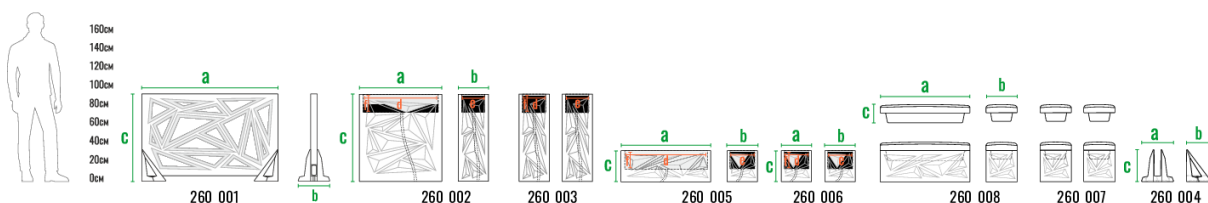

код	внешние размеры см.			внутренние размеры см.			вес кг.
260_001	a 150	b 42	c 96	d -	e -	f -	9
260_002	a 90	b 35	c 96	d 80	e 25	f 25	14
260_003	a 35	b 35	c 96	d 25	e 25	f 25	7
260_004	a 35	b 27	c 35	d -	e -	f -	1,2
260_005	a 90	b 35	c 36	d 80	e 25	f 25	7
260_006	a 35	b 35	c 36	d 25	e 25	f 18	3
260_007	a 35	b 35	c 18	d -	e -	f -	2
260_008	a 90	b 35	c 18	d -	e -	f -	5