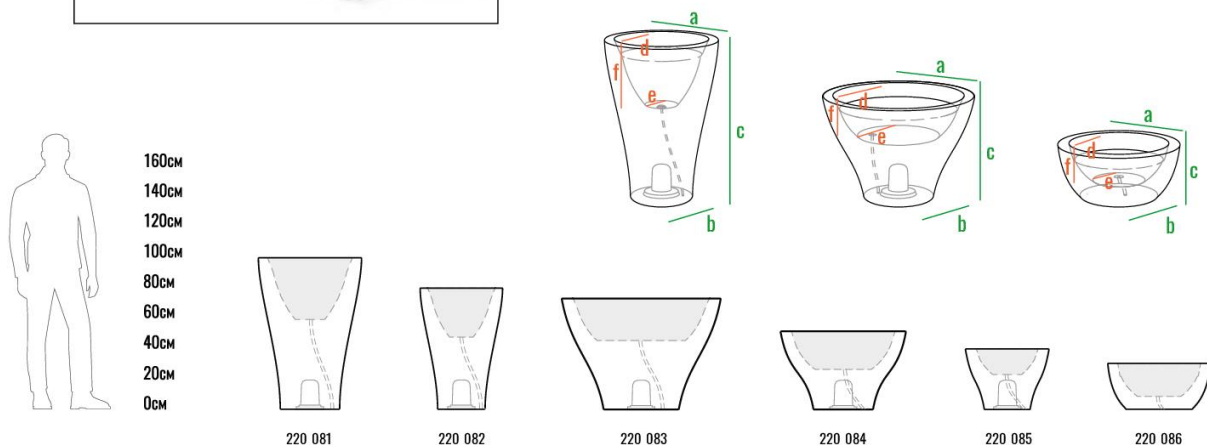

код	внешние размеры см.			внутренние размеры см.			вес кг.
220_086	a 70	b 45	c 32	d 55	e 30	f 30	5,3
220_085	a 55	b 30	c 40	d 40	e 20	f 38	4,1
220_084	a 80	b 40	c 50	d 65	e 35	f 48	7,3
220_083	a 110	b 50	c 75	d 90	e 60	f 73	14
220_082	a 50	b 30	c 80	d 37	e 15	f 78	6
220_081	a 65	b 40	c 100	d 53	e 19	f 40	10