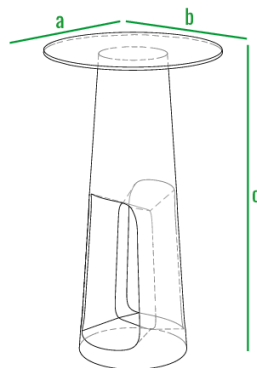

код	внешние размеры см.			вес кг.
230_015	a 40	b 40	c 75	5
240_004	a 60	b 60	c 110	8

160см
140см
120см
100см
80см
60см
40см
20см
0см