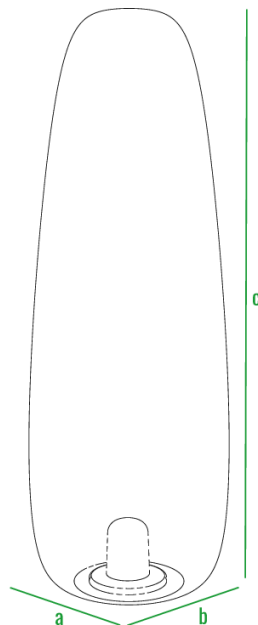

СВЕТИЛЬНИК BOLB

В основе концепта светильника лежат лёгкость и воздушность формы. Источником вдохновения для создания **BOLB** послужили классические пропорции японских ваз. При этом изделию присущи футуристичный дизайн и универсальность. Таким образом, **BOLB** сочетает в себе традиционные формы и ультрасовременное исполнение.

Обтекаемые лаконичные формы и вымеренные пропорции **BOLB** гармонично впишутся в интерьер в стиле high-tech, модерн, лофт и в другие современные стили. Светильник наполнит романтической аурой спальню или станет ярким акцентом в гостиной. Также **BOLB** может стать интересным световым решением для лаунжей, спа и других помещений, предназначенных для релаксации. Приятный свет **BOLB** согревает, расслабляет и настраивает на отдых.

код	внешние размеры см.			вес кг.
210_057	a 55	b 55	c 60	5
210_058	a 55	b 55	c 110	8,5
210_059	a 52	b 52	c 150	9,5