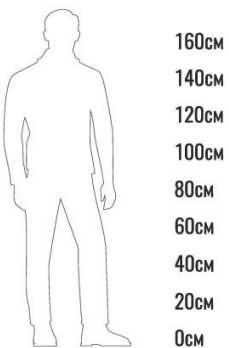

1xE27 50Hz 220V LED RGB E27
IP 68 MAX 16W
E27 ENEC
Сделано в России

код	внешние размеры см.			вес кг.
210_071	a 40	b 40	c 36	2,1
210_072	a 50	b 50	c 45	2,7
210_073	a 60	b 60	c 55	3,8
210_074	a 70	b 70	c 64	5
210_075	a 80	b 80	c 73	6,5