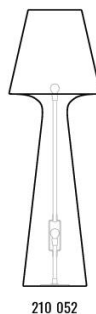

Такая подсветка идеально подойдет для освещения помещений, а также открытых пространств.

код	внешние размеры см.			вес кг.
210_051	a 50	b 35	c 130	8,5
210_052	a 55	b 40	c 175	11,5
210_053	a 65	b 50	c 200	14,5