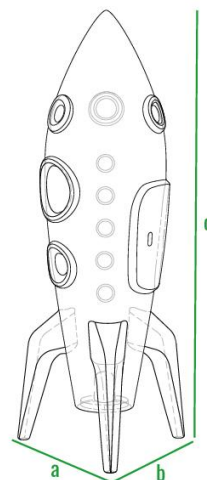

СВЕТИЛЬНИК ROCKET

Напольный светильник-торшер **ROCKET** представляет собой космический корабль. Модель несомненно вызовет интерес у детей. Шаттл перенесет воображение ребенка на орбитальную станцию, воплотив фантазии о полетах в космос и мечты о далеких планетах.

Диодная RGB подсветка с разными режимами позволяет менять цвет и яркость. Детям понравится управлять **ROCKET** с помощью пульта, настраивая под себя параметры освещения.

Данный футуристический элемент декора и подсветки отлично подойдет не только для детской комнаты, но также для игровых залов и тематических зон.

1xE27	50Hz	220V	RGB E27
IP 44	MAX9,7W	30°	30°

код	внешние размеры см.	вес кг.
210_045	a 43 b 40 c 115	4

180см
160см
140см
120см
100см
80см
60см
40см
20см
0см