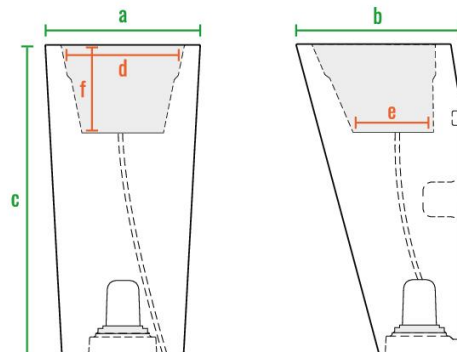

Данная модель будет эффектно смотреться как соло, так и группой из кашпо разной высоты. Кашпо можно дополнить специальными ландшафтными креплениями для обеспечения устойчивости.

код	название	внешние размеры см.			внутренние размеры см.			вес кг.
220_018	Keila 70	a 36	b 28	c 70	d 28	e 19	f 20	3,5
220_019	Keila 90	a 40	b 30	c 90	d 30	e 20	f 26	4,5
220_020	Keila 110	a 45	b 34	c 110	d 35	e 32	f 27	6,5
220_027	Keila 145	a 55	b 45	c 145	d 45	e 30	f 34	11

код	внешние размеры см.			внутренние размеры см.			вес кг.
220_026	a 45	b 50	c 90	d 36	e 23	f 26	6,5
100_097	a -	b -	c -	d -	e -	f -	-

160см
 140см
 120см
 100см
 80см
 60см
 40см
 20см
 0см

220_026

КАШПО АТТИСА