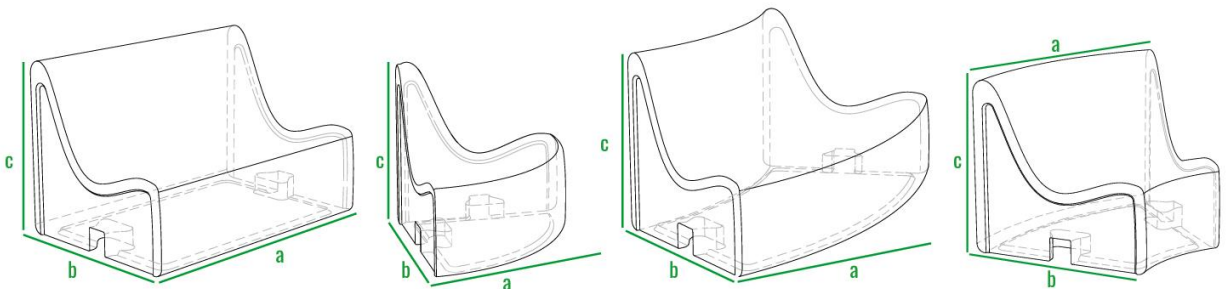

Приставленная к стене мебель наиболее практична, поскольку экономит место и требует минимального ухода. Кроме того, данное планировочное решение может быть использовано в качестве ограждения.

код	внешние размеры см.			вес кг.
230_005	a 125	b 80	c 80	20
230_008	a 80	b 85	c 80	11
230_010	a 40	b 80	c 80	7
230_011	a 40	b 80	c 80	7

160см
140см
120см
100см
80см
60см
40см
20см
0см

230_005

230_008

230_010

230_011

BACK-TO-BACK

Коллекция состоит из модулей **SMOOV CORNER** и **ARC** и исполнена в виде змейки из сидений, поставленных спиной к спине. Такое конструктивное решение оптимально задействует полезную площадь и создаст большое количество посадочных мест. Причудливая изогнутая форма конструкции оживляет пространство, привлекая взгляды посетителей.

ЦВЕТ

КОД	внешние размеры см.	вес кг.
230_005	a 125 b 80 c 80	20
230_006	a 115 b 80 c 80	10,5
230_009	a 175 b 90 c 80	22
230_014	a 110 b 85 c 80	16

ВОЛНА С КАШПО

Состоит из модулей **SMOOV LINE**, **CORNER** и **ARC** с предусмотренным местом для кашпо внутри конструкции. Таким образом, данное многофункциональное решение совмещает функции скамейки и озеленения.