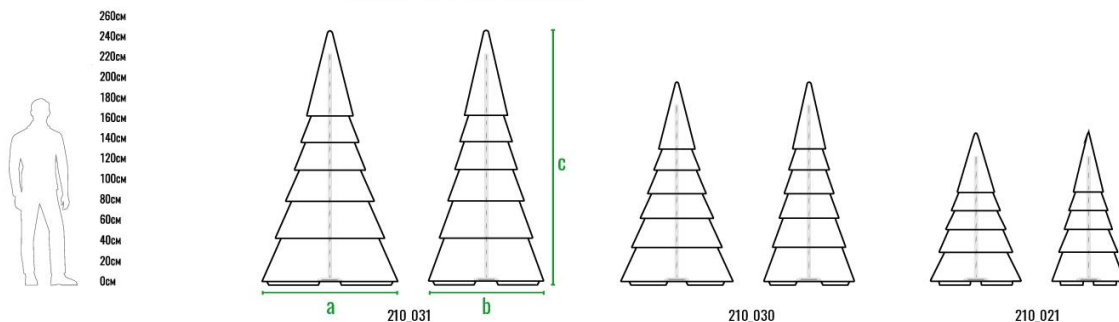

ЭКСТЕРЬЕРНАЯ ПОДСВЕТКА EISWALD

Декоративный светильник **EISWALD** имеет оригинальную форму ели, что неизбежно навевает мысли о новогодних праздниках. Небольшая ёлка высотой всего 1,5 метра отлично впишется в домашний интерьер и создаст волшебную праздничную атмосферу. Вариативность цветовых решений позволит оригинально украсить практически любое пространство. Более высокие декоративные светильники Eiswald также идеально подойдут и для оформления загородных экстерьеров.

Каждая модель светильника **EISWALD** может комбинироваться как друг с другом, так и с другими изделиями **BERKANO**, что позволит создать разнообразные и неповторимые зоны. Кроме того, светильники Eiswald можно ставить вместе, компоуя таким образом целые елочные улицы и аллеи, например, для организации различных городских мероприятий. Сказочная атмосфера праздника точно будет обеспечена.

Светильник **EISWALD** имеет степень влагозащиты IP68, что дает ему возможность работать как внутри, так и снаружи помещения независимо от погодных условий, а материал, из которого изготовлен светильник, не требует специального ухода. Вы можете выбрать различные варианты свечения светильника Eiswald: теплый свет (желтоватый, солнечный) благоприятствует отдыху и расслаблению, а холодный (синеватый, голубой) — поддерживает в тонусе и бодрит.

КОД	внешние размеры см.	вес кг.
210_021	a 90 b 75 c 150	11
210_030	a 115 b 90 c 200	16
210_031	a 135 b 115 c 250	22