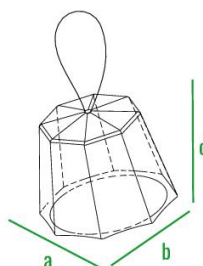

код	внешние размеры см.			вес кг.
210_028	a 25	b 25	c 20	0,6
210_027	a 15	b 15	c 10	0,4