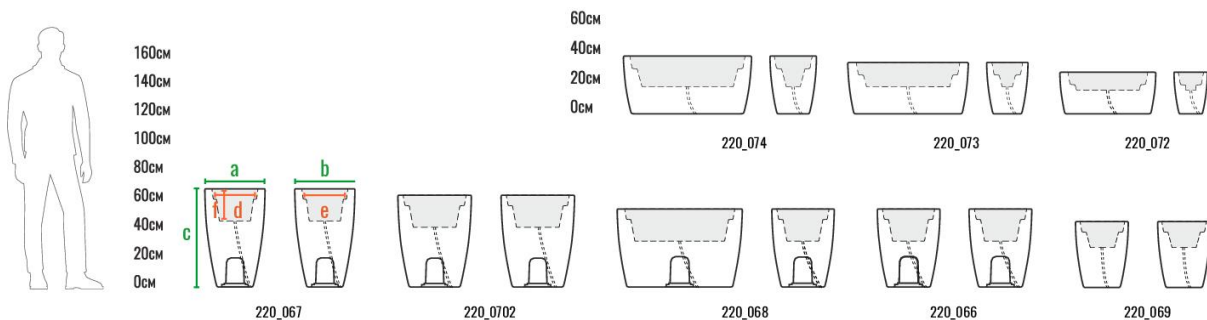

КАШПО TENERO

Изысканное кашпо трапециевидной формы со скругленными гранями и зауженным основанием придаст любому пространству утонченный облик. Кашпо коллекции **TENERO** прекрасно сочетаются друг с другом в композиции и могут выступать оригинальным решением для зонирования пространства. Модель органично впишется как в загородную, так и городскую среду.

ЦВЕТ

SPRING GREEN	COAL BLACK	WAVE BLUE	DEEP VIOLET	CHILI RED	ROYAL PURPLE	OLIVE GREEN	BONE BROWN	CAPPUCCINO	GRAPHIT	CONCRETE GRAY
COLD GRAY	SNOW WHITE	BLUE PINE	WHITE GRANITE	BLACK GRANITE	BROWN GRANITE					

1xE27 50Hz 220V LED RGB E27
IP 68 MAX 16W
PC EAC
Сделано в России

код	внешние размеры см.			внутренние размеры см.			вес кг.
220_067	a 40	b 40	c 65	d 35	e 35	f 25	5,5
220_070	a 50	b 50	c 60	d 42	e 42	f 23	7,5
220_068	a 80	b 40	c 50	d 74	e 34	f 20	8,5
220_066	a 40	b 40	c 50	d 34	e 34	f 20	4,5
220_069	a 33	b 33	c 40	d 28	e 28	f 20	2,8
220_074	a 80	b 40	c 33	d 73	e 33	f 19	6
220_073	a 65	b 33	c 28	d 60	e 28	f 18	4
220_072	a 60	b 30	c 25	d 53	e 23	f 17	3,1