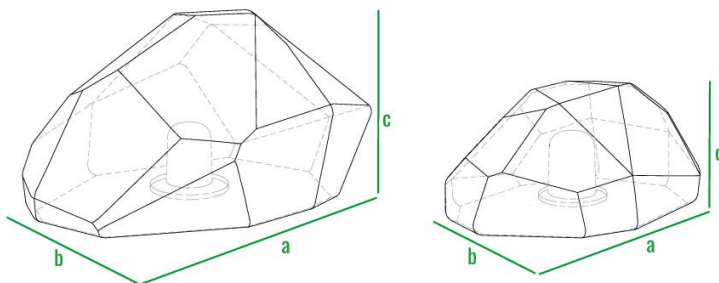

СВЕТИЛЬНИК POLYSTONE

Светильник POLYSTONE напоминает своей формой метеорит, что придает светильнику особенно чарующий облик. При выключенном свете модель выглядит просто волшебно, наполняя окружающее пространство теплом и уютом.

Светильник поможет Вам не только обогатить интерьер дома, но и создать уникальный ландшафтный дизайн.

1x E27 **50Hz** **220V** LED RGB E27
IP 68 **MAX 16W**

Сделано в России

код	внешние размеры см.			вес кг.
210_011	a 60	b 45	c 30	3,5
210_012	a 85	b 65	c 45	6