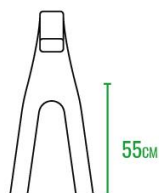

СТУЛ BELLE

Форма детского концептуального стула **BELLE** напоминает лошадку, а у кого-то ассоциируется даже с жирафом. Отличительными особенностями изделия являются лаконичный дизайн и обтекаемая симметричная форма. При всей своей строгой элегантности **BELLE** станет ярким дополнением в Вашем интерьере. В свою очередь, разнообразие красок в детской комнате будет способствовать цветотерапии и положительно скажется на развитии ребенка.

Стул **BELLE** вполне можно назвать самостоятельным предметом детской комнаты. Изделие рекомендовано для детей от 5 лет.

код	внешние размеры см.				вес кг.
270_007	a 100	b 40	c 90	d 55	5

160см
140см
120см
100см
80см
60см
40см
20см
0см

270_007