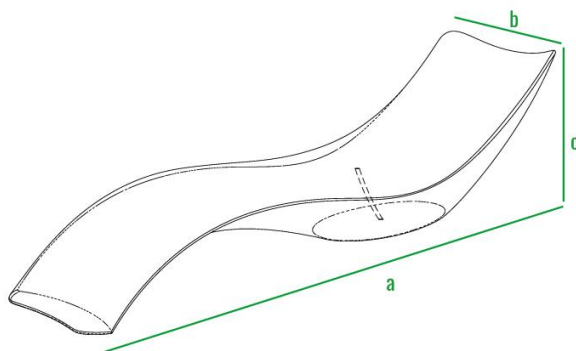

ШЕЗЛОНГ WAVE

Шезлонг серии **WAVE** — это воплощение грациозности и оригинальности. Необычная форма этого изделия влюбляет в себя с первого взгляда. Шезлонг будет отлично смотреться как на террасе возле бассейна, так и в саду: на контрасте с сочной зеленью и с лазурными переливами воды.

Изысканная форма этой модели напоминает движение волны, вызывая самые приятные эмоции. Кого-то такой дизайн успокоит и позволит войти в медитативное состояние, а в ком-то разбудит желание как можно скорее нырнуть в прохладную воду.

Шезлонг **WAVE** отличается не только красивым силуэтом, но и необычайным комфортом. Эргономичная форма обеспечит полноценный отдых всему телу. Такой уникальный предмет интерьера непременно станет украшением любого современного направления, будь то минимализм, бионика или модерн.

код	внешние размеры см.	вес кг.
250_002	a 225 b 70 c 60	22

160см
140см
120см
100см
80см
60см
40см
20см
0см

250_002