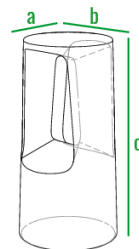

КОЛЛЕКЦИЯ COSMOPOLITAN

Коллекцию **COSMOPOLITAN** составляют барные стулья и стол в стиле high-tech.

Стильный и современный футуристичный дизайн изделий выделят Ваш интерьер среди других и привлекут объективы фотокамер.

Изделия Bergano изготавливаются из перерабатываемого пластика LLDPE. Данный материал легко очищается от загрязнений и подвергается антибактериальной обработке, упрощая уборку. Предметы мебели из пластика весят меньше, чем металлические и деревянные, что облегчает их передвижение и перевозку. Данное преимущество дает возможность задействовать барную мебель для кейтеринга. Износостойкость и устойчивость к механическим повреждениям позволяют использовать изделия в различных мероприятиях и типах помещений, таких как бары, клубы, лаунж зоны, а также Arges ski. Благодаря влагостойкости мебель **COSMOPOLITAN** также подходит для баров под открытым небом и даже для пенных вечеринок.

Для использования мебели **COSMOPOLITAN** в темное время суток либо в помещениях с низкой освещенностью актуальна наша дополнительная опция — LED подсветка (возможна только для изделий белого цвета).

код	внешние размеры см.			вес кг.
230_015	a 40	b 40	c 75	5
240_004	a 60	b 60	c 110	8

160см
140см
120см
100см
80см
60см
40см
20см
0см