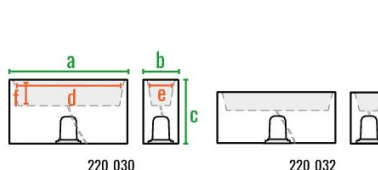

КОД	внешние размеры СМ.			внутренние размеры СМ.			вес кг.
220_032	a 90	b 27	c 40	d 83	e 20	f 18	6
220_030	a 90	b 27	c 53	d 83	e 20	f 18	7,5
220_031	a 90	b 27	c 80	d 83	e 20	f 18	12,5
220_033	a 38	b 38	c 80	d 20	e 20	f 18	4,5
220_071	a 100	b 50	c 80	d 43	e 15	f 20	10,5

160см
140см
120см
100см
80см
60см
40см
20см
0см