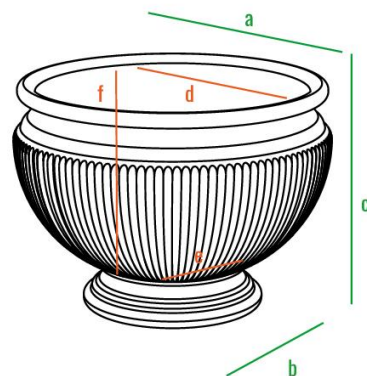

КАШПО АТТИСА

АТТИСА — классическая модель в линейке Bergamo, созданная для ценителей исторических интерьеров и архитектуры. Изящные линии кашпо подчеркнут торжественность парадного зала или сада в стиле барокко и классицизм, а также неоклассици.

Кашпо исполнено в форме круглой вазы/чаши, расширяющейся кверху. Характерные элементы классического стиля модели **АТТИСА**, такие как каннелюры, будут гармонировать с колоннами, пилястрами, порталами, бордюрами и другими архитектурными деталями. Кашпо **АТТИСА** можно размещать на полу и постаментах, а также в нишах.

Модель изготавливается в 5 цветах природных материалов: Terracotta, Graphit и 3-х оттенках гранита.

ЦВЕТ TERRACOTTA GRAPHIT WHITE GRANITE BLACK GRANITE BROWN GRANITE

код	внешние размеры см.			внутренние размеры см.			вес кг.
220_076	a 40	b 25	c 30	d 35	e 5	f 25	1,5

160см
140см
120см
100см
80см
60см
40см
20см
0см