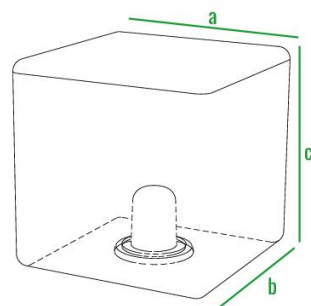

140см
120см
100см
80см
60см
40см
20см
0см