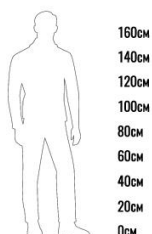

КОЛЛЕКЦИЯ SMOOV PLANTER

Коллекция модульных кашпо **SMOOV PLANTER** основывается на современном подходе к организации пространства и функциональности. Изделия идеально впишутся в городскую среду и общественные зоны, в том числе под открытым небом.

Структурные элементы включают 3 модели высотой 77 см: прямоугольной формы с полукруглыми гранями и цилиндр. Из модулей можно выстраивать различные геометрические фигуры, в том числе круг.

Кашпо оснащены дренажной системой, защищающей растения от излишней влаги и обеспечивающей постоянный приток воздуха. Данная серия совместима с модульной мебелью Smooov.

код	внешние размеры см.			внутренние размеры см.			вес кг.
220_078	a 38	b 38	c 77	d 30	e 30	f 20	5,1
220_079	a 100	b 38	c 77	d 83	e 28	f 20	12
220_080	a 80	b 45	c 77	d 65	e 28	f 20	9