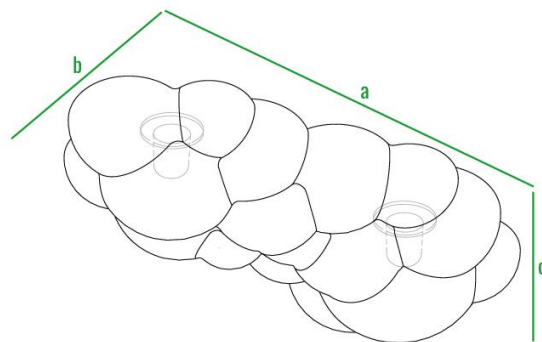

Светильник поставляется в комплекте с пультом, позволяющим регулировать яркость освещения.

код	внешние размеры см.	вес кг.
210_010	a 145 b 85 c 40	5,5

160см
140см
120см
100см
80см
60см
40см
20см
0см

210_010