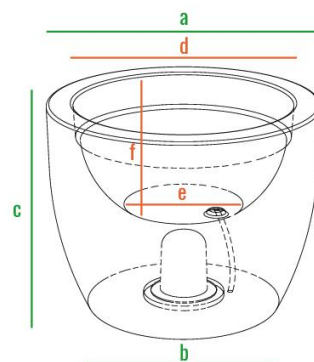

Большое количество размеров позволяет подобрать подходящее кашпо для любого вида растений.

код	внешние размеры см.			внутренние размеры см.			вес кг.
220_055	a 37	b 19	c 35	d 31	e 18	f 16	2
220_056	a 48	b 26	c 45	d 40	e 20	f 16	3,6
220_017	a 65	b 34	c 60	d 54	e 45	f 20	6,5
220_057	a 81	b 43	c 75	d 65	e 54	f 25	11,5
220_021	a 97	b 51	c 90	d 80	e 70	f 30	15,5
220_016	a 130	b 68	c 120	d 107	e 93	f 40	32,5
220_015	a 165	b 88	c 150	d 140	e 40	f 100	65
220_014	a 210	b 114	c 190	d 180	e 60	f 140	90

- 160см
- 140см
- 120см
- 100см
- 80см
- 60см
- 40см
- 20см
- 0см

КАШПО KEILA

KEILA представляет собой цилиндр с зауженным основанием. Утонченная вытянутая форма позволяет поместить кашпо на минимальной площади и визуально расширить пространство. Небольшой диаметр KEILA дает возможность украсить и озеленить даже самые узкие коридоры и простенки.