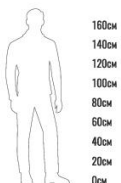

КОД	внешние размеры см.	вес кг.
230_005	a 125 b 80 c 80	20
230_006	a 115 b 80 c 80	10,5
230_009	a 175 b 90 c 80	22
230_014	a 110 b 85 c 80	16