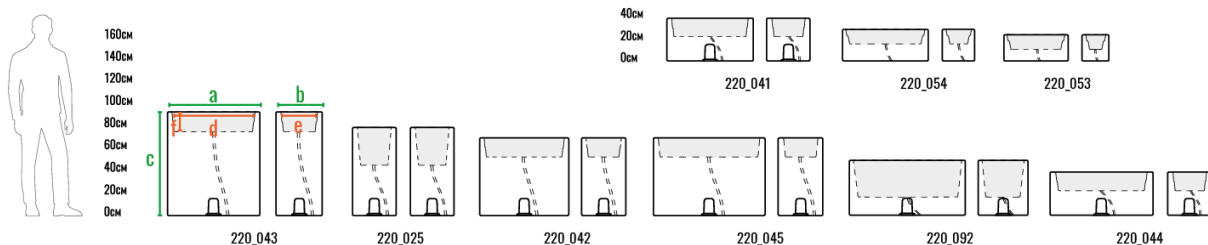

код	внешние размеры см.			внутренние размеры см.			вес кг.
220_043	a 80	b 40	c 90	d 72	e 18	f 32	13,5
220_025	a 40	b 40	c 80	d 32	e 35	f 32	8,5
220_042	a 80	b 40	c 70	d 72	e 18	f 32	12,5
220_045	a 100	b 40	c 70	d 92	e 18	f 32	14,5
220_044	a 100	b 40	c 40	d 92	e 18	f 32	9,5
220_041	a 80	b 40	c 40	d 72	e 18	f 32	8,5
220_054	a 80	b 30	c 30	d 75	e 15	f 25	4
220_053	a 60	b 25	c 25	d 55	e 15	f 20	2,3
220_092	a 120	b 50	c 50	d 110	e 30	f 40	16,5