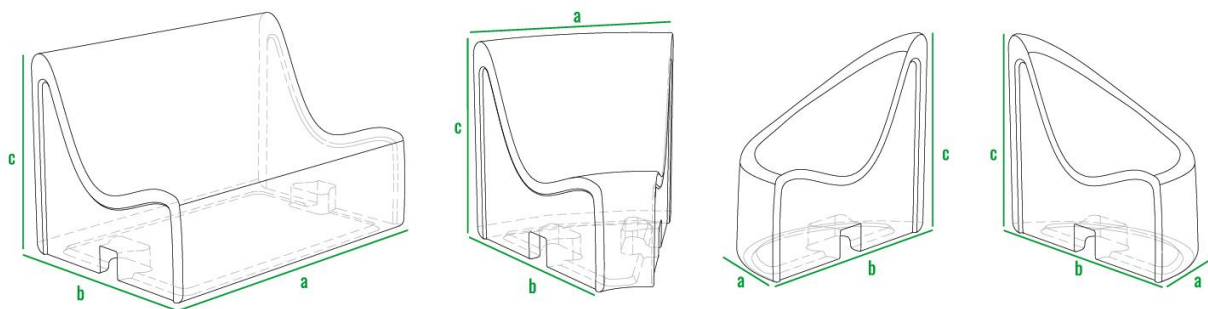

КОД	внешние размеры см.	вес кг.
230_007	a 145 b 87 c 80	14,5
230_009	a 175 b 90 c 80	22

160см
140см
120см
100см
80см
60см
40см
20см
0см

230_007

230_009

BACK-TO-WALL

Представляет собой приставные к стене блоки. Структура составляется из необходимого количества модулей **SMOOV LINE**, боковых ограничителей Right и Left, а при необходимости дополняется внешним или внутренним угловым элементом (Corner и Arc соответственно). Таким образом, модульная конструкция может быть как линейной, так и угловой.

Приставленная к стене мебель наиболее практична, поскольку экономит место и требует минимального ухода. Кроме того, данное планировочное решение может быть использовано в качестве ограждения.

код	внешние размеры см.			вес кг.
230_005	a 125	b 80	c 80	20
230_008	a 80	b 85	c 80	11
230_010	a 40	b 80	c 80	7
230_011	a 40	b 80	c 80	7

160см
140см
120см
100см
80см
60см
40см
20см
0см

230_005

230_008

230_010

230_011

BACK-TO-BACK

Коллекция состоит из модулей **SMOOV CORNER** и **ARC** и исполнена в виде змейки из сидений, поставленных спиной к спине. Такое конструктивное решение оптимально задействует полезную площадь и создаст большое количество посадочных мест. Причудливая изогнутая форма конструкции оживляет пространство, привлекая взгляды посетителей.