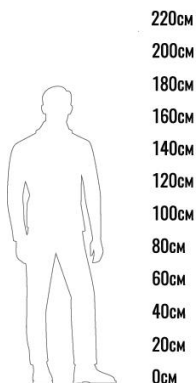

СВЕТИЛЬНИК NOSTALGIE

Всеми знакомая форма торшера заиграет новыми красками в Вашем пространстве. Светильник **NOSTALGIE** сочетает в себе классические пропорции и современные технологии.

Изделие имеет степень влагозащиты IP44, что позволяет устанавливать его на любые открытые пространства. Светильник **NOSTALGIE** придется по душе как любителям классики, так и ценителям современных направлений.

Такая подсветка идеально подойдет для освещения помещений, а также открытых пространств.

код	внешние размеры см.			вес кг.
210_051	a 50	b 35	c 130	8,5
210_052	a 55	b 40	c 175	11,5
210_053	a 65	b 50	c 200	14,5