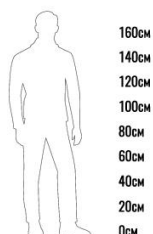

КОЛЛЕКЦИЯ SMOOV PLANTER

Коллекция модульных кашпо **SMOOV PLANTER** основывается на современном подходе к организации пространства и функциональности. Изделия идеально впишутся в городскую среду и общественные зоны, в том числе под открытым небом.

Структурные элементы включают 3 модели высотой 77 см: прямоугольной формы с полукруглыми гранями и цилиндр. Из модулей можно выстраивать различные геометрические фигуры, в том числе круг.

Кашпо оснащены дренажной системой, защищающей растения от излишней влаги и обеспечивающей постоянный приток воздуха. Данная серия совместима с модульной мебелью Smooov.

код	внешние размеры см.			внутренние размеры см.			вес кг.
220_078	a 38	b 38	c 77	d 30	e 30	f 20	5,1
220_079	a 100	b 38	c 77	d 83	e 28	f 20	12
220_080	a 80	b 45	c 77	d 65	e 28	f 20	9