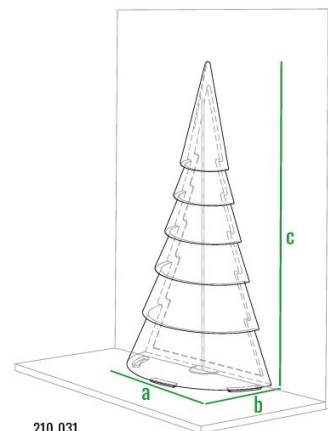

ЭКСТЕРЬЕРНАЯ ПОДСВЕТКА EISWALD WALL

Исполненный в виде елки светильник — незаменимый элемент зимнего декора, особенно в качестве рождественского украшения. Изделие спроектировано специально для крепления к стене. Лаконичная и универсальная форма светильника позволяет вписать его в любой экстерьер. Новогодние ассоциации, футуристичный силуэт и возможность менять цвет подсветки делают EISWALD WALL ярким объектом, мимо которого нельзя пройти.

Благодаря простоте формы модель не вступает в диссонанс с окружающей средой и в то же время подчеркивает архитектурные доминанты здания. За счет декоративной подсветки EISWALD WALL украсит и обогатит фасад. Сужающаяся кверху форма светильника визуально вытягивает стену и дает направление пространству.

Кроме того, изделие может служить в качестве ориентира и навигации (например, парные светильники позволяют выделить и подсветить парадный вход). А из нескольких светильников можно создавать инсталляции, идеально подходящие как для загорода, так и городской среды: на рождественских рынках, горнолыжных курортах и других площадках.

ЦВЕТ

SPRING GREEN	COAL BLACK	WAVE BLUE	DEEP VIOLET	CHILI RED	ROYAL PURPLE	OLIVE GREEN	BONE BROWN	CAPPUCCINO	GRAPHIT	CONCRETE GRAY
COLD GRAY	SNOW WHITE	BLUE PINE	WHITE GRANITE	BLACK GRANITE	BROWN GRANITE					

СВЕТОВОЙ ЭЛЕМЕНТ

50Hz **220V**

IP 44 **MAX 16W**

Сделано в России

КОД	внешние размеры см.	ВЕС КГ.
210_067	a 115 b 45 c 200	11,5
100_067	a - b - c -	-

210_031