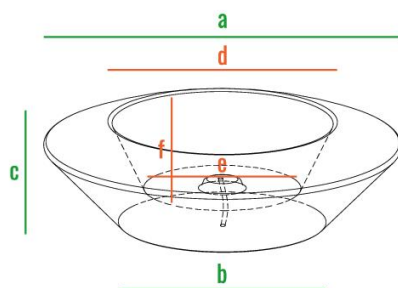

160см
140см
120см
100см
80см
60см
40см
20см
0см