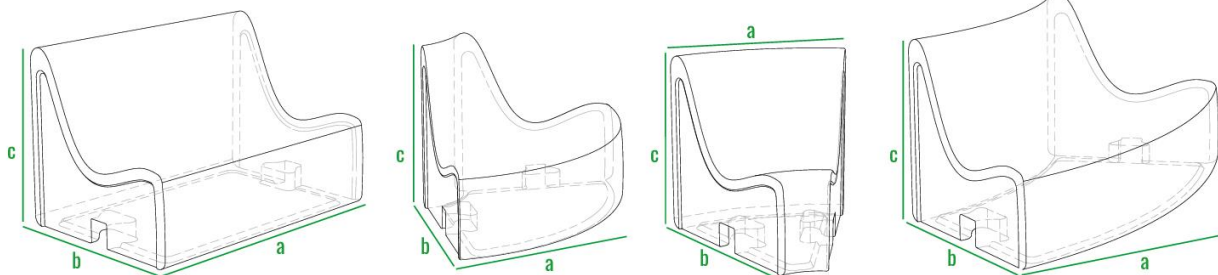

Состоит из модулей **SMOOV LINE**, **CORNER** и **ARC** с предусмотренным местом для кашпо внутри конструкции. Таким образом, данное многофункциональное решение совмещает функции скамейки и озеленения.

Плавные бионические формы мебели **SMOOV** в сочетании с зеленой эстетикой растений создают гармоничную обстановку в пространстве и радуют глаз.

ЦВЕТ

SPRING GREEN	COAL BLACK	WAVE BLUE	DEEP VIOLET	CHILI RED	ROYAL PURPLE	OLIVE GREEN	BONE BROWN	CAPPUCCINO	GRAPHIT	CONCRETE GRAY
COLD GRAY	SNOW WHITE	BLUE PINE	WHITE GRANITE	BLACK GRANITE	BROWN GRANITE					

КОД	внешние размеры см.	вес кг.
230_005	a 125 b 80 c 80	20
230_007	a 145 b 87 c 80	14,5
230_008	a 80 b 85 c 80	11
230_009	a 175 b 90 c 80	22