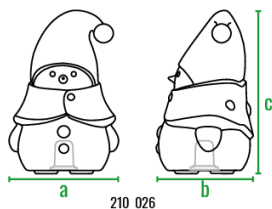

код	внешние размеры см.	вес кг.
210_032	a 45 b 40 c 60	2,7
210_025	a 55 b 50 c 90	3,5
210_026	a 70 b 60 c 105	6

160см
140см
120см
100см
80см
60см
40см
20см
0см

ШАПКА К СВЕТИЛЬНИКУ ORBY CAP

Декоративная шапка к светильнику будет очень актуальна для счастливых обладателей светильников **ORBY**. Наша оригинальная шапка **ORBY CAP** способна придать новогоднее настроение Вашим светящимся шарам **ORBY**, превратив их в елочные игрушки. Разнообразие цветовых решений шапок позволит создать оригинальное украшение: каждый член семьи или гость может поучаствовать в создании своего шедевра.