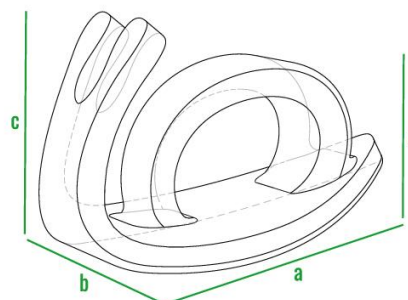

КАЧАЛКА SNAIL

Забавная качалка-улитка имеет продуманный футуристичный дизайн и причудливую форму, которая будет способствовать развитию пространственного (объемного) мышления ребенка. Похожая на игрушку, она привлечет внимание детишек и даст полет фантазии.

Качалка **SNAIL** может стать одним из первых спортивных снарядов Вашего ребенка. На занимательной улитке можно качаться, держась за ручки. Основная польза качания для детей — в тренировке вестибулярного аппарата. Возрастная категория — от 3-х лет.

код	внешние размеры см.				вес кг.
270_005	a 75	b 37	c 50	d 35	4

160см
140см
120см
100см
80см
60см
40см
20см
0см

270_005