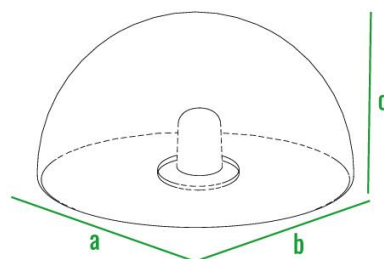

1xE27

50Hz

220V

LED
 RGB E27

IP 68

MAX 16W

Сделано в России

код	внешние размеры см.			вес кг.
210_060	a 40	b 40	c 20	1,8
210_061	a 50	b 50	c 25	2,5
210_062	a 60	b 60	c 30	4,5
210_063	a 70	b 70	c 35	5,5
210_064	a 80	b 80	c 40	6