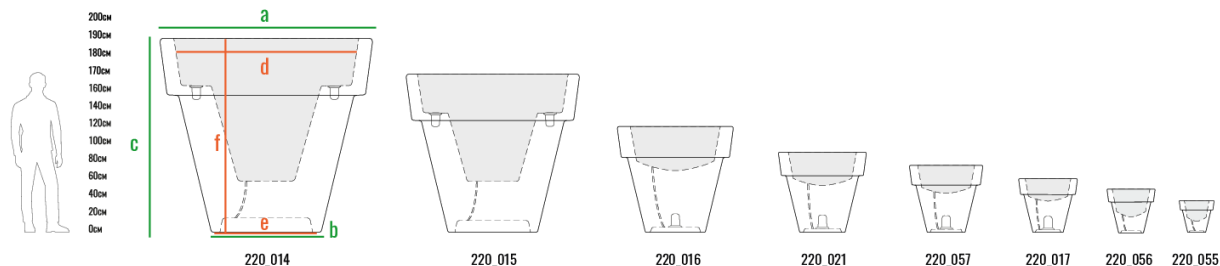

Традиционная форма кашпо позволяет максимально задействовать поверхность грунта для сбора влаги, при этом занимая минимальную напольную площадь. Поэтому модель **CLASSIC** особенно практична для уличного использования, например, для озеленения террас и городских улиц.

Большое количество размеров позволяет подобрать подходящее кашпо для любого вида растений.

код	внешние размеры см.			внутренние размеры см.			вес кг.
220_055	a 37	b 19	c 35	d 31	e 18	f 16	2
220_056	a 48	b 26	c 45	d 40	e 20	f 16	3,6
220_017	a 65	b 34	c 60	d 54	e 45	f 20	6,5
220_057	a 81	b 43	c 75	d 65	e 54	f 25	11,5
220_021	a 97	b 51	c 90	d 80	e 70	f 30	15,5
220_016	a 130	b 68	c 120	d 107	e 93	f 40	32,5
220_015	a 165	b 88	c 150	d 140	e 40	f 100	65
220_014	a 210	b 114	c 190	d 180	e 60	f 140	90

Данная модель будет эффектно смотреться как соло, так и группой из кашпо разной высоты. Кашпо можно дополнить специальными ландшафтными креплениями для обеспечения устойчивости.

код	название	внешние размеры см.			внутренние размеры см.			вес кг.
220_018	Keila 70	a 36	b 28	c 70	d 28	e 19	f 20	3,5
220_019	Keila 90	a 40	b 30	c 90	d 30	e 20	f 26	4,5
220_020	Keila 110	a 45	b 34	c 110	d 35	e 32	f 27	6,5
220_027	Keila 145	a 55	b 45	c 145	d 45	e 30	f 34	11