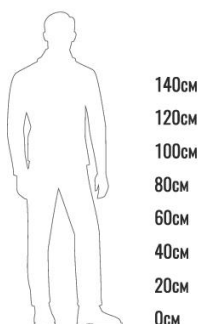

1xE27

50Hz

220V

LED
 RGB E27

IP 68

MAX 16W

Сделано в России

код	внешние размеры см.			вес кг.
210_060	a 40	b 40	c 20	1,8
210_061	a 50	b 50	c 25	2,5
210_062	a 60	b 60	c 30	4,5
210_063	a 70	b 70	c 35	5,5
210_064	a 80	b 80	c 40	6