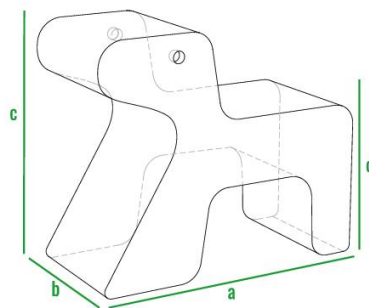

код	внешние размеры см.				вес кг.
270_011	a 80	b 40	c 70	d 45	7,5

270_011

ДЕТСКИЕ СВЕТИЛЬНИКИ

СВЕТИЛЬНИК DINO

Данный светильник в виде яйца характеризует необычное бионическое исполнение. При свете внутри него появляется ящерица или динозавр, что понравится любителям природы.