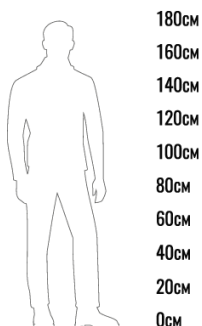

СВЕТИЛЬНИК BOLB

В основе концепта светильника лежат лёгкость и воздушность формы. Источником вдохновения для создания **BOLB** послужили классические пропорции японских ваз. При этом изделию присущи футуристичный дизайн и универсальность. Таким образом, **BOLB** сочетает в себе традиционные формы и ультрасовременное исполнение.

Обтекаемые лаконичные формы и вымеренные пропорции **BOLB** гармонично впишутся в интерьер в стиле high-tech, модерн, лофт и в другие современные стили. Светильник наполнит романтической аурой спальню или станет ярким акцентом в гостиной. Также **BOLB** может стать интересным световым решением для лаунжей, спа и других помещений, предназначенных для релаксации. Приятный свет **BOLB** согревает, расслабляет и настраивает на отдых.

код	внешние размеры см.			вес кг.
210_057	a 55	b 55	c 60	5
210_058	a 55	b 55	c 110	8,5
210_059	a 52	b 52	c 150	9,5