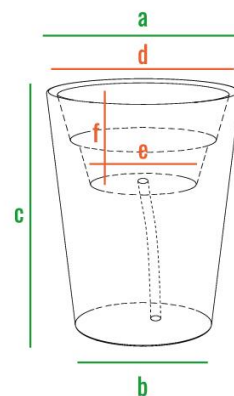

КАШПО BLOOM

Высокое кашпо, плавно расширяющееся кверху. Представляет собой перевернутый усеченный конус. Минималистичный дизайн и простая форма, но при этом современный стиль делают кашпо серии **BLOOM** универсальным декоративным предметом, а плавные линии смягчат острые углы и создадут уют в помещении.

Благодаря большому объему кашпо идеально подойдет для озеленения открытых пространств. Также **BLOOM** с легкостью впишется в экстерьер дачного патио.

код	внешние размеры см.			внутренние размеры см.			вес кг.
220_058	a 35	b 24	c 45	d 30	e 18	f 16	1,5
220_059	a 40	b 28	c 50	d 35	e 21	f 19	2
220_060	a 50	b 35	c 65	d 45	e 28	f 24	3,2

160см
140см
120см
100см
80см
60см
40см
20см
0см