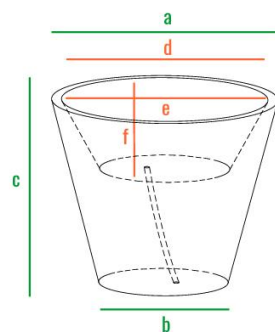

Данная модель будет эффектно смотреться как соло, так и группой из кашпо разной высоты. Кашпо можно дополнить специальными ландшафтными креплениями для обеспечения устойчивости.

код	название	внешние размеры см.			внутренние размеры см.			вес кг.
220_018	Keila 70	a 36	b 28	c 70	d 28	e 19	f 20	3,5
220_019	Keila 90	a 40	b 30	c 90	d 30	e 20	f 26	4,5
220_020	Keila 110	a 45	b 34	c 110	d 35	e 32	f 27	6,5
220_027	Keila 145	a 55	b 45	c 145	d 45	e 30	f 34	11

Кашпо будет отлично смотреться в группе из изделий разной высоты с целью зонирования пространства или создания зеленых уголков. Также **BLISS** гармонично сочетается с другими моделями кашпо Bergano.

код	внешние размеры см.			внутренние размеры см.			вес кг.
220_061	a 33	b 19	c 28	d 28	e 28	f 16	1
220_062	a 37	b 22	c 33	d 32	e 32	f 22	1,5
220_063	a 50	b 28	c 42	d 45	e 45	f 25	3
220_064	a 57	b 32	c 50	d 52	e 52	f 30	3,5
220_065	a 75	b 44	c 65	d 70	e 70	f 40	6,5

160см
140см
120см
100см
80см
60см
40см
20см
0см

220_065

220_064

220_063

220_062

220_061

КАШПО BLOOM

Высокое кашпо, плавно расширяющееся кверху. Представляет собой перевернутый усеченный конус. Минималистичный дизайн и простая форма, но при этом современный стиль делают кашпо серии **BLOOM** универсальным декоративным предметом, а плавные линии смягчат острые углы и создадут уют в помещении.

Благодаря большому объему кашпо идеально подойдет для озеленения открытых пространств. Также **BLOOM** с легкостью впишется в экстерьер дачного патио.

код	внешние размеры см.			внутренние размеры см.			вес кг.
220_058	a 35	b 24	c 45	d 30	e 18	f 16	1,5
220_059	a 40	b 28	c 50	d 35	e 21	f 19	2
220_060	a 50	b 35	c 65	d 45	e 28	f 24	3,2