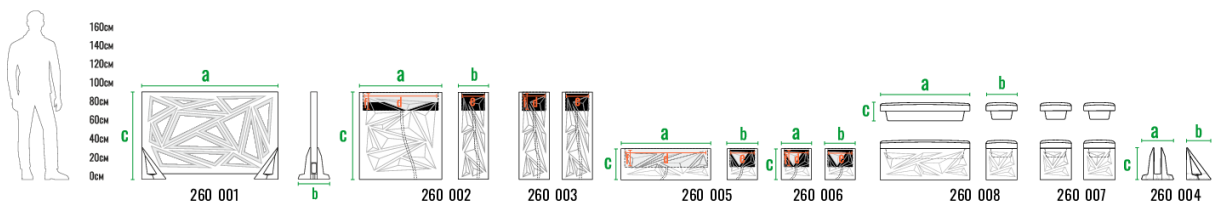

код	внешние размеры см.			внутренние размеры см.			вес кг.
260_001	a 150	b 42	c 96	d -	e -	f -	9
260_002	a 90	b 35	c 96	d 80	e 25	f 25	14
260_003	a 35	b 35	c 96	d 25	e 25	f 25	7
260_004	a 35	b 27	c 35	d -	e -	f -	1,2
260_005	a 90	b 35	c 36	d 80	e 25	f 25	7
260_006	a 35	b 35	c 36	d 25	e 25	f 18	3
260_007	a 35	b 35	c 18	d -	e -	f -	2
260_008	a 90	b 35	c 18	d -	e -	f -	5