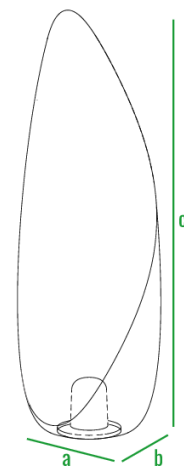

Светильники **PETAL** выигрышно смотрятся в группе из изделий разной высоты.

код	внешние размеры см.			вес кг.
210_054	a 38	b 38	c 115	4
210_050	a 50	b 50	c 150	6

160см
140см
120см
100см
80см
60см
40см
20см
0см