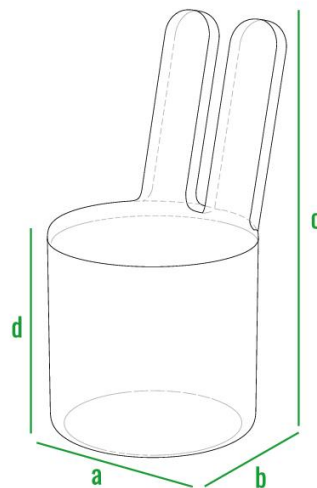

Возрастная категория – от 3-х лет.

код	внешние размеры см.				вес кг.
270_009	a 30	b 32	c 60	d 30	2

160см
140см
120см
100см
80см
60см
40см
20см
0см

270_009

КРЕСЛО* ELEPHANT

Забавное кресло, похожее на слоника, несомненно оживит детскую комнату и вызовет интерес у детишек. Эргономичность нашего изделия скрупулёзно продумана. Кресло **ELEPHANT** устойчивое, просторное, с удобной спинкой и закругленными боковыми ограничителями. Благодаря оптимальной высоте и глубине посадки Ваш малыш всегда будет чувствовать себя на нем комфортно и уверенно.