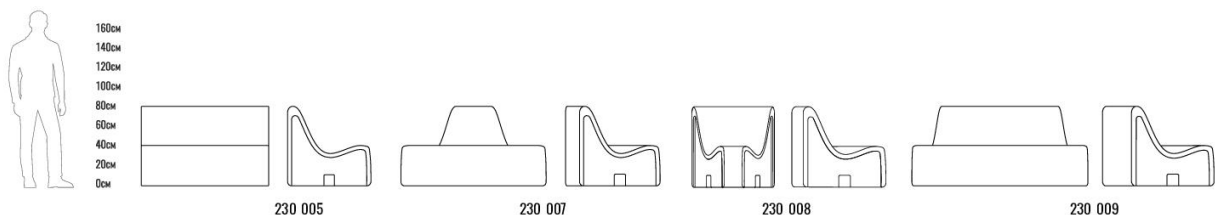

Состоит из модулей **SMOOV LINE**, **CORNER** и **ARC** с предусмотренным местом для кашпо внутри конструкции. Таким образом, данное многофункциональное решение совмещает функции скамейки и озеленения.

Плавные бионические формы мебели **SMOOV** в сочетании с зеленой эстетикой растений создают гармоничную обстановку в пространстве и радуют глаз.

ЦВЕТ

SPRING GREEN	COAL BLACK	WAVE BLUE	DEEP VIOLET	CHILI RED	ROYAL PURPLE	OLIVE GREEN	BONE BROWN	CAPPUCCINO	GRAPHIT	CONCRETE GRAY
COLD GRAY	SNOW WHITE	BLUE PINE	WHITE GRANITE	BLACK GRANITE	BROWN GRANITE					

КОД	внешние размеры см.	вес кг.
230_005	a 125 b 80 c 80	20
230_007	a 145 b 87 c 80	14,5
230_008	a 80 b 85 c 80	11
230_009	a 175 b 90 c 80	22