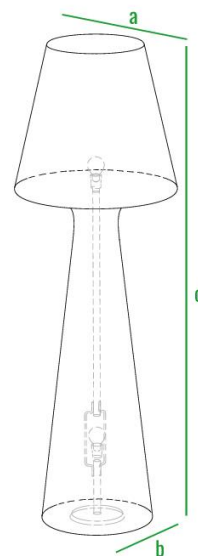

Светильник поставляется в комплекте с пультом, позволяющим регулировать яркость освещения.

код	внешние размеры см.	вес кг.
210_010	a 145 b 85 c 40	5,5

160см
140см
120см
100см
80см
60см
40см
20см
0см

210_010

Такая подсветка идеально подойдет для освещения помещений, а также открытых пространств.

код	внешние размеры см.			вес кг.
210_051	a 50	b 35	c 130	8,5
210_052	a 55	b 40	c 175	11,5
210_053	a 65	b 50	c 200	14,5