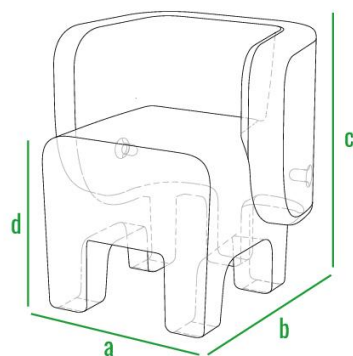

КРЕСЛО* ELEPHANT

Забавное кресло, похожее на слоника, несомненно оживит детскую комнату и вызовет интерес у детишек. Эргономичность нашего изделия скрупулёзно продумана. Кресло **ELEPHANT** устойчивое, просторное, с удобной спинкой и закругленными боковыми ограничителями. Благодаря оптимальной высоте и глубине посадки Ваш малыш всегда будет чувствовать себя на нем комфортно и уверенно.

Данная модель, как и другие изделия BERKANO, представлена в различных цветовых решениях. Возрастная категория – от 3-х лет.

код	внешние размеры см.	вес кг.
270_003	a 45 b 40 c 45 d 30	2

160см
140см
120см
100см
80см
60см
40см
20см
0см

270_003