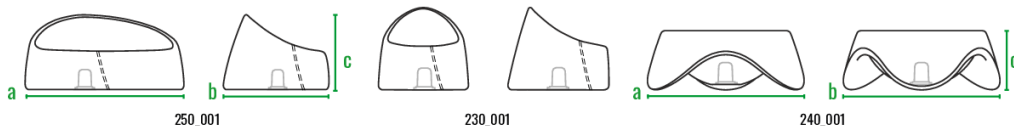

код	внешние размеры см.			вес кг.
230_001	a 80	b 90	c 75	10
240_001	a 115	b 115	c 45	11
250_001	a 150	b 100	c 72	20

160см
140см
120см
100см
80см
60см
40см
20см
0см