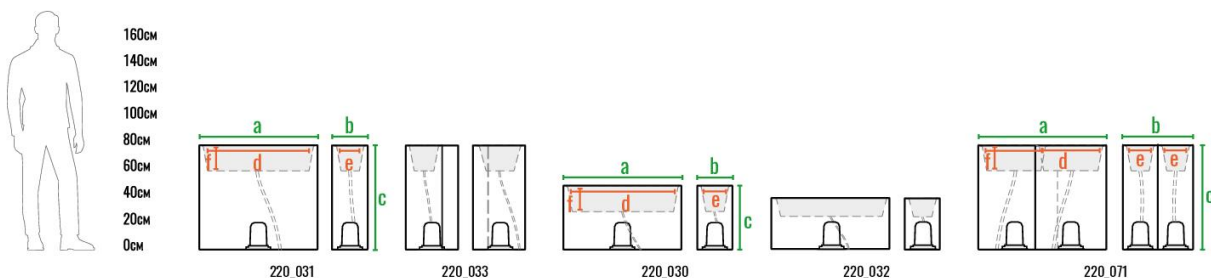

код	внешние размеры см.			внутренние размеры см.			вес кг.
220_032	a 90	b 27	c 40	d 83	e 20	f 18	6
220_030	a 90	b 27	c 53	d 83	e 20	f 18	7,5
220_031	a 90	b 27	c 80	d 83	e 20	f 18	12,5
220_033	a 38	b 38	c 80	d 20	e 20	f 18	4,5
220_071	a 100	b 50	c 80	d 43	e 15	f 20	10,5