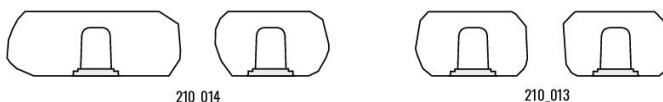

СВЕТИЛЬНИК POLYSQUARE

Светильники серии **POLYSQUARE** подарят Вашему дому тепло и уют. Матовая поверхность придаст пространству невесомость, а мягкий приглушенный свет позволит окунуться в атмосферу безмятежности. Модель отличается необычайной красотой и будет смотреться выигрышно в качестве главного акцента в интерьере.

При этом выбрав светлые оттенки, его можно использовать и как дополнение к декору: полупрозрачный матовый плафон сохранит пространство и не будет отвлекать внимание от других ярких предметов мебели.

КОД	внешние размеры см.			вес кг.
210_013	a 55	b 53	c 32	3,5
210_014	a 85	b 55	c 32	5,5

160см
140см
120см
100см
80см
60см
40см
20см
0см