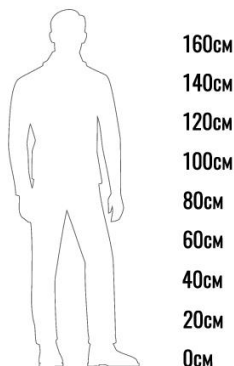

СВЕТИЛЬНИК POLYSTONE

Светильник POLYSTONE напоминает своей формой метеорит, что придает светильнику особенно чарующий облик. При выключенном свете модель выглядит просто волшебно, наполняя окружающее пространство теплом и уютом.

Светильник поможет Вам не только обогатить интерьер дома, но и создать уникальный ландшафтный дизайн.

1x E27 **50Hz** **220V** LED RGB E27
IP 68 **MAX 16W**

Сделано в России

код	внешние размеры см.			вес кг.
210_011	a 60	b 45	c 30	3,5
210_012	a 85	b 65	c 45	6