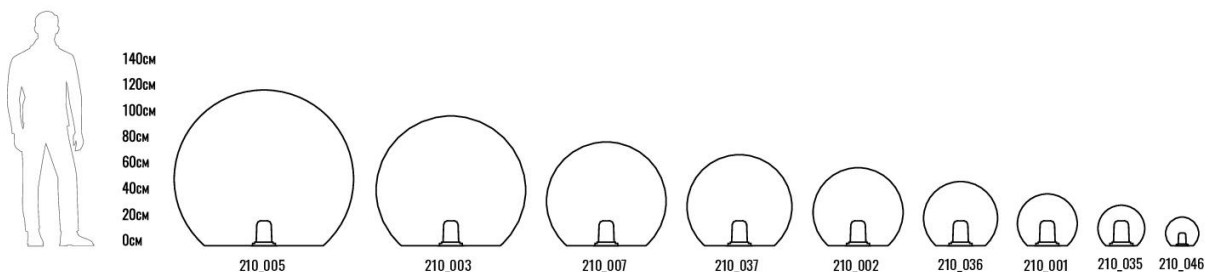

код	внешние размеры см.			вес кг.
210_046	a 20	b 20	c 17	0,75
210_035	a 30	b 30	c 27	1,3
210_001	a 40	b 40	c 35	2,1
210_036	a 50	b 50	c 45	2,7
210_002	a 60	b 60	c 55	4,5
210_037	a 70	b 70	c 65	5
210_007	a 80	b 80	c 75	7,5
210_003	a 100	b 100	c 90	10,5
210_005	a 120	b 120	c 110	16