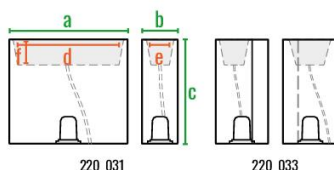

160см
140см
120см
100см
80см
60см
40см
20см
0см