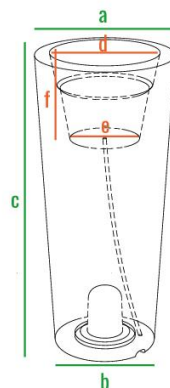

КАШПО KEILA

KEILA представляет собой цилиндр с зауженным основанием. Утонченная вытянутая форма позволяет поместить кашпо на минимальной площади и визуально расширить пространство. Небольшой диаметр KEILA дает возможность украсить и озеленить даже самые узкие коридоры и простенки.

Данная модель будет эффектно смотреться как соло, так и группой из кашпо разной высоты. Кашпо можно дополнить специальными ландшафтными креплениями для обеспечения устойчивости.

код	название	внешние размеры см.			внутренние размеры см.			вес кг.
220_018	Keila 70	a 36	b 28	c 70	d 28	e 19	f 20	3,5
220_019	Keila 90	a 40	b 30	c 90	d 30	e 20	f 26	4,5
220_020	Keila 110	a 45	b 34	c 110	d 35	e 32	f 27	6,5
220_027	Keila 145	a 55	b 45	c 145	d 45	e 30	f 34	11

160см
140см
120см
100см
80см
60см
40см
20см
0см