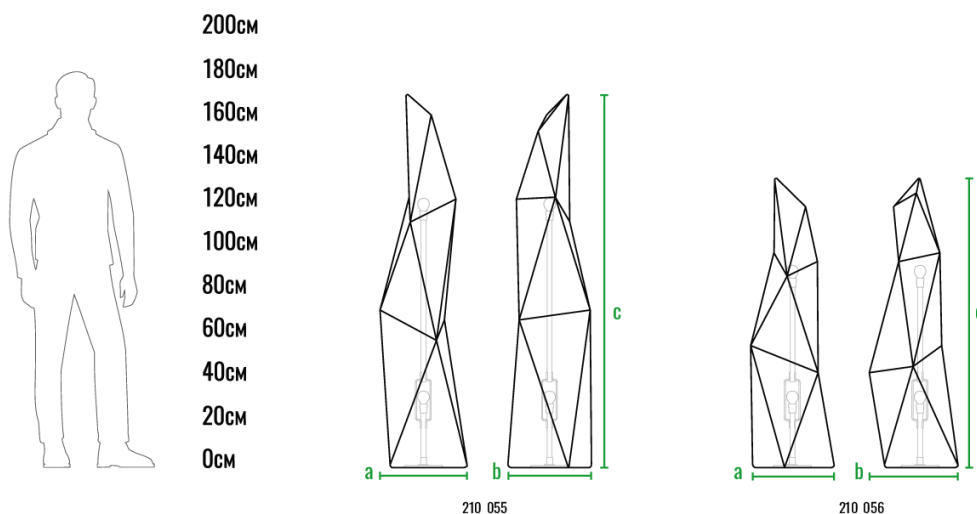

КОД	внешние размеры см.			вес кг.
210_056	a 40	b 35	c 130	3,5
210_055	a 40	b 43	c 170	6,5