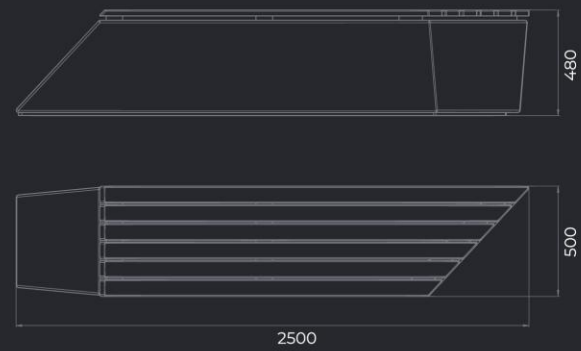

MADRID
SK-215 L

L2000 мм
B750 мм
H910 мм

Материал Вес
Полистиун/дерево 130 кг

BERN SK-210 L

BERN SK-211

MADRID SK-212

MADRID CONSTRUCTOR
SK-213 LC

MADRID CONSTRUCTOR
SK-214 LC

MADRID SK-215 L

GENEVA
SK-216 LR

L3000 мм
B500 мм
H860 мм

Материал Вес
Полистоун/дерево 150 кг

GENEVA
SK-219 R (УГОЛ R-70)

L1200 мм
B600 мм
H450 мм

Материал Вес
Полистоун 60 кг

GENEVA
SK-217 R