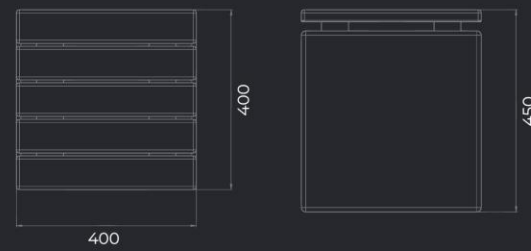

STONES POUF CUB SK-119 L