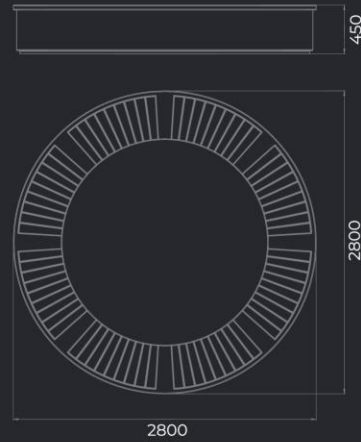

D2800 мм

Материал Вес
Полистиун/дерево 200 кг

STONES
SK-114 L

L2300 мм
B1550 мм
H450 мм

Материал
Полистиун/дерево

STONES
SK-115 L

L1570 мм
B1250 мм
H450 мм

Вес
140/100 кг

STONES DROP
SK-111 V

L1650 мм
B710 мм
H450 мм

Материал Вес
Полистиун 130 кг

STONES
SK-116 V

L2300 мм
B1550 мм
H450 мм

Материал Вес
Полистиун 140 кг

STONES ROUND
SK-110 LV

STONES ROUND
SK-109 LV