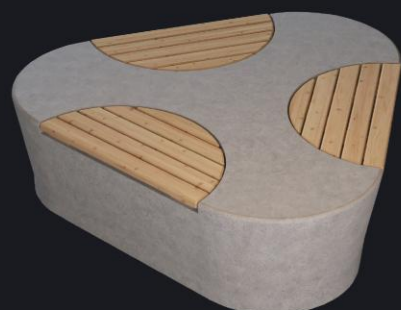

STONES (ТРИАНГЛЕ)
SK-103 L

L1600 мм
B1500 мм
H450 мм

Материал Вес
Полистиун/дерево 110 кг