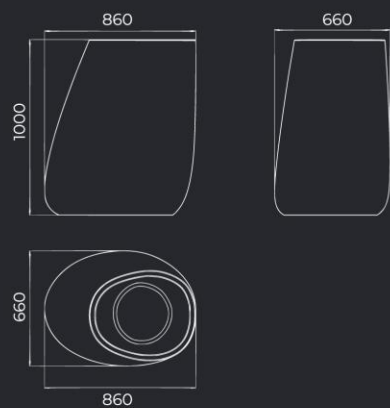

* Предоставляем возможность выбора любого цвета из нашей палитры, либо изготовим для вас уникальный цвет.

VERONA 70

L	B	H	Вес
60X46X70	80	80	20

VERONA 140

L	B	H	Вес
140X106X140	80	80	90

VERONA 100

L	B	H	Вес
86X66X100	80	80	40

VERONA 40

LxBxH	Вес	Стоимость
80X65X40	80	80 20

VERONA 120

L	B	H	Вес
104X83X120	80	80	40

ΚΑΣΠΟ
VERONA 100

ΚΑΣΠΟ
VERONA 120

ΚΑΣΠΟ
VERONA 140

ΚΑΣΠΟ
VERONA 40

КАШПО VERONA 120

L1040 мм
B830 мм
H1200 мм

Материал Вес
Полистоун 40 кг

КАШПО VERONA 70

L600 мм
B460 мм
H700 мм

Материал Вес
Полистоун 20 кг

КАШПО VERONA 140

L1400 мм
B1060 мм
H1400 мм