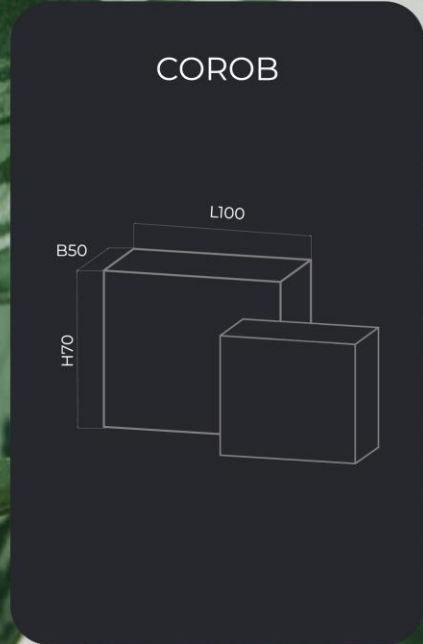

L	B	H	Bec
30(40)	30(40)	50	14
30(40)	30(40)	70	19
30(40)	30(40)	80	21
30(40)	30(40)	90	23
30(40)	30(40)	120	30

CUBE

L	B	H	Bec
40	40	40	14
50	50	50	22
60	60	60	31
70	70	70	41
80	80	80	54

KOLONNA

L	B	H	Bec
40	40	60	19
40	40	90	27
50	50	60	25
50	50	80	31
50	50	100	38

Техника блиц

Мрамор

*Изготовим по Вашему заказу в любом варианте цвета и фактуры

BOX

L	B	H	Bec
40	20	20	4
60	20	20	5
80	15	15	4
80	20	20	6
120	25	20	8

COROB

L	B	H	Bec
60	35	80	22
75	40	45	18
90	35	70	22
100	40	50	20
100	50	70	32