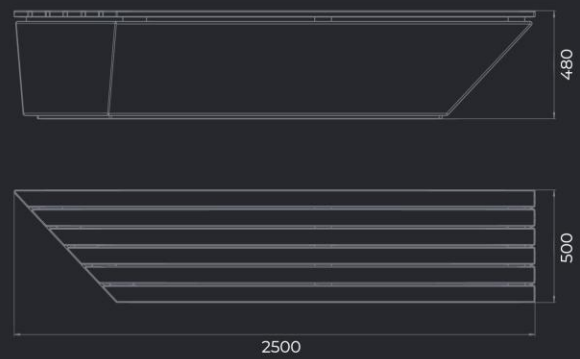

MADRID
SK-215 L

L2000 мм
B750 мм
H910 мм

Материал Вес
Полистиун/дерево 130 кг

BERN SK-210 L

BERN SK-211

MADRID SK-212

MADRID CONSTRUCTOR
SK-213 LC

MADRID CONSTRUCTOR
SK-214 LC

MADRID SK-215 L

GENEVA
SK-216 LR

L3000 мм
B500 мм
H860 мм

Материал Вес
Полистоун/дерево 150 кг

GENEVA
SK-219 R (УГОЛ R-70)

L1200 мм
B600 мм
H450 мм

Материал Вес
Полистоун 60 кг

GENEVA
SK-217 R