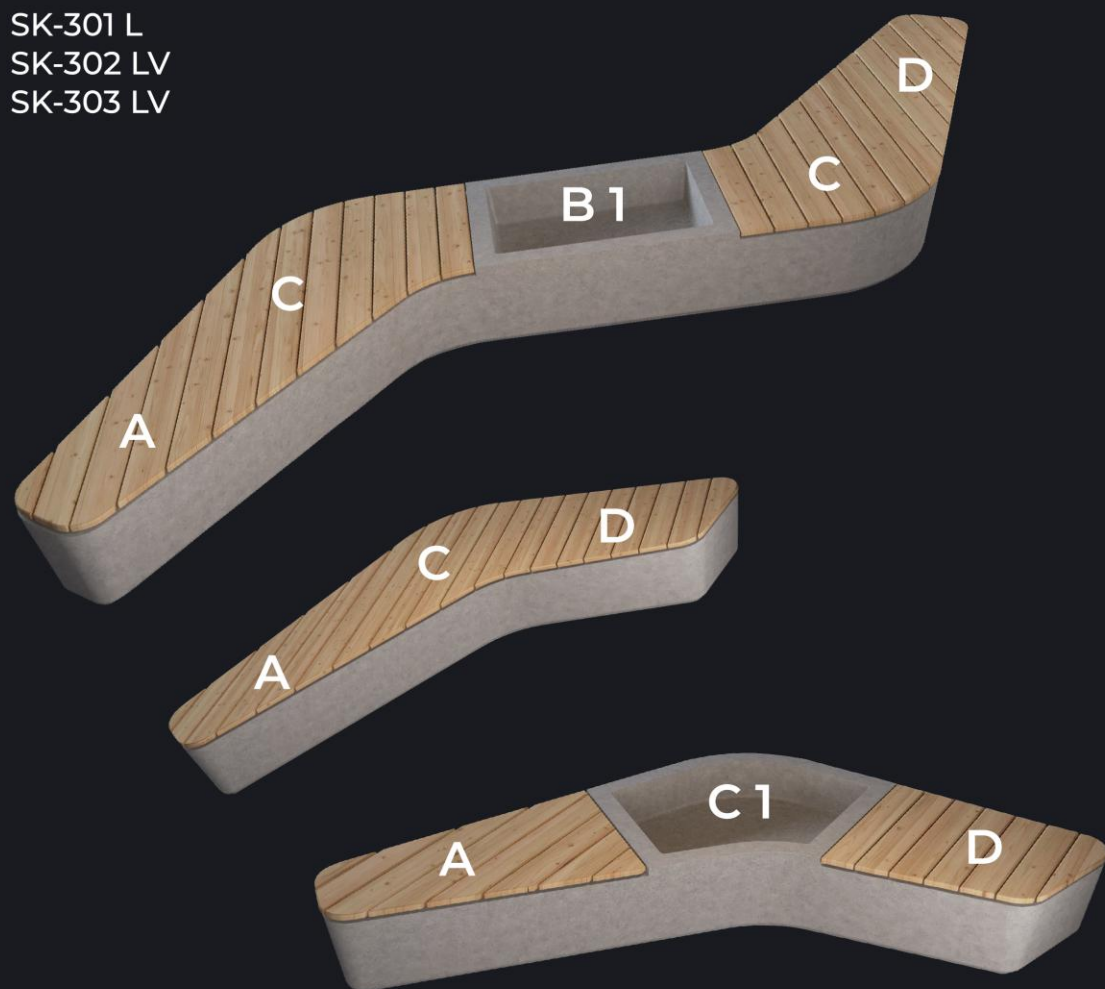

СКАМЬИ SOLO

SK-301 L
SK-302 LV
SK-303 LV

*Высота всех блоков идентична