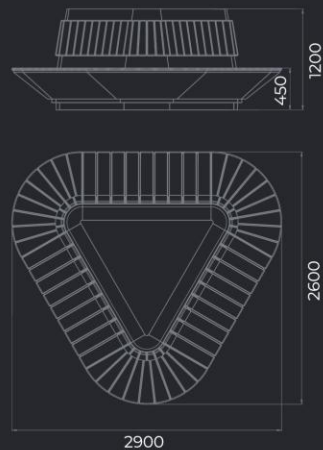

STONES SK-101 LV
(ТРЕХСТОРОННЯЯ)