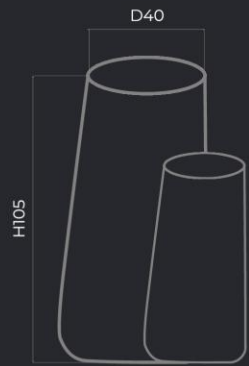

CYLINDER

D	H	Bec
30	30	6
30	60	11
40	40	13
40	70	17
45	80	22

CONE

D	H	Bec
35	75	11
40	40	11
40	60	15
50	50	17
60	40	18

CYLINDER XL

D	H	Bec
60	45	21
60	70	27
70	45	24
80	85	46
100	90	50

BEVEL

D	H	Bec
40	80	19
40	105	52

XENON CYLINDER

D	H	Bec
50	40	14
50	75	23
60	50	21
60	90	33
100	110	70

ELLIPS

D	H	Bec
30	40	8
30	50	9
40	70	17
45	70	19
60	90	33

BEVEL

CONE

XENON CYLINDER

CYLINDER

VASON

D	H	Bec
45	35	12
55	45	18
65	55	25
75	65	33
75	80	39

VASE

D	H	Bec
40	50	15
50	60	19
55	70	25
75	80	37
90	95	53

PLATE

D	H	Bec
40	45	12
50	55	18
60	65	26
75	80	39
90	95	55

ROUND COLOMN

VASE