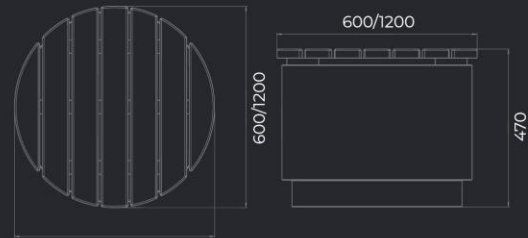

STONES POUF
SKR-117/118 L