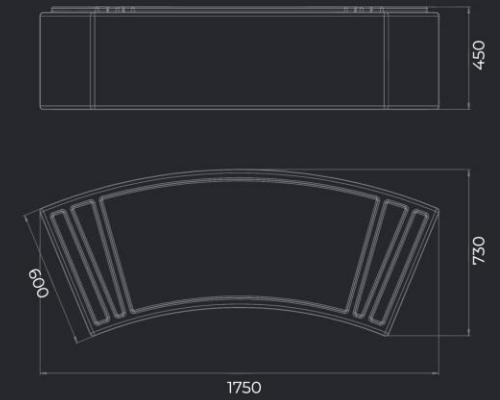

GENEVA SK-220 R