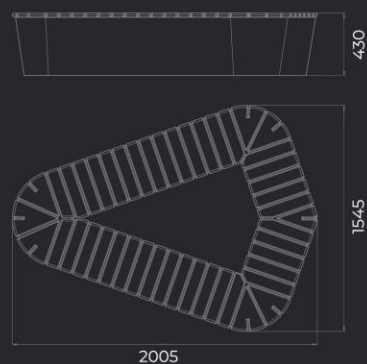

STONES BOUT
SK-105 L

L2000 мм
B1545 мм
H470 мм

Материал Вес
Полистиун/дерево 120 кг

STONES (ТРИАНГЛЕ)
SK-103 L

L1600 мм
B1500 мм
H450 мм

Материал Вес
Полистиун/дерево 110 кг

STONES ROUND
SKR-106 LV

D1800 мм
H850 мм

Материал
Полистиун/дерево

SKR-107 LV

D2300 мм
H850 мм

Вес
150/200/205 кг

SKR-108 LV

D2300 мм
H950 мм

STONES (ТРЕУГОЛЬНЫЙ)
SK-104 L

STONES BOUT
SK-105 L