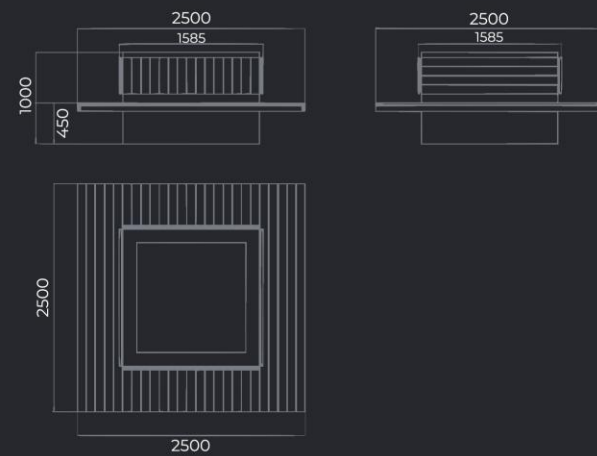

STONES QUADRO
SK-121 LV