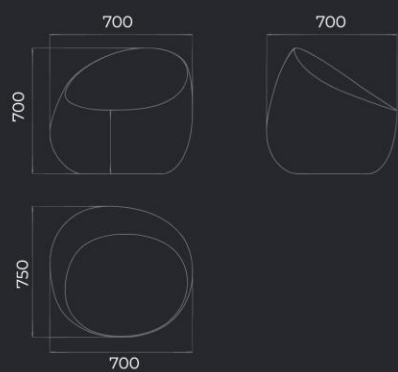

VERONA 40

LxBxH	Вес	Стоимость
80X65X40	80	80 20

VERONA 120

L	B	H	Вес
104X83X120	80	80	40

ΚΑΣΠΟ
VERONA 100

ΚΑΣΠΟ
VERONA 120

ΚΑΣΠΟ
VERONA 140

ΚΑΣΠΟ
VERONA 40

ΚΑΣΠΟ
VERONA 70

СТОЛИК КОФЕЙНЫЙ
VERONA

Материал Вес
Полимербетон 40 кг

L 875 мм B 740 мм H 250 мм

КАМЕННОЕ КРЕСЛО
VERONA

Материал Вес
Полимербетон 55 кг

L 700 мм B 700 мм H 750 мм

КАМЕННЫЙ ДИВАН VERONA

Материал Вес
Полимербетон 120 кг

L 2000 мм B 820 мм H 750 мм

КАМЕННЫЙ ДИВАН
VERONA

КАМЕННОЕ КРЕСЛО
VERONA

СТОЛИК КОФЕЙНЫЙ
VERONA

КАШПО VERONA 40

L800 мм
B650 мм
H400 мм

Материал Вес
Полистоун 20 кг

КАШПО VERONA 120

L1040 мм
B830 мм
H1200 мм

Материал Вес
Полистоун 40 кг

КАШПО VERONA 70

L600 мм
B460 мм
H700 мм

Материал Вес
Полистоун 20 кг

КАШПО VERONA 140

L1400 мм
B1060 мм
H1400 мм