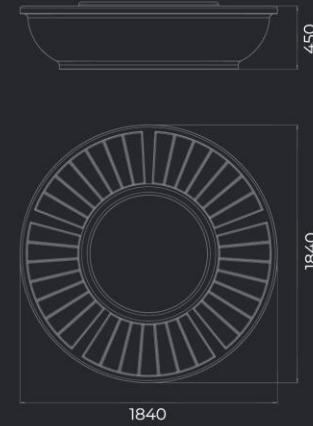

L2300 мм
B1550 мм
H450 мм

Материал
Полистиун/дерево

SK-113

L1570 мм
B1250 мм
H450 мм

Вес
130/190/180 кг

SK-120

L3500 мм
B2800 мм
H450 мм

STONES ROUND
SK-110 LV

D2800 мм

Материал Вес
Полистиун/дерево 200 кг

STONES
SK-114 L

L2300 мм
B1550 мм
H450 мм

Материал
Полистиун/дерево

STONES
SK-115 L

L1570 мм
B1250 мм
H450 мм

Вес
140/100 кг

STONES DROP
SK-111 V

L1650 мм
B710 мм
H450 мм

Материал Вес
Полистиун 130 кг

STONES
SK-116 V

L2300 мм
B1550 мм
H450 мм

Материал Вес
Полистиун 140 кг

STONES ROUND
SK-110 LV

STONES ROUND
SK-109 LV

STONES DROP
SK-111 V

STONES
SK-112/113 V

STONES
SK-114/115 V

STONES
SK-116 V

СКАМЬИ STONES

SK-112
SK-113
SK-120
SK-116 V

СКАМЬЯ STONES DROP
SK-121 V

L2000 мм
B600 мм
H450 мм