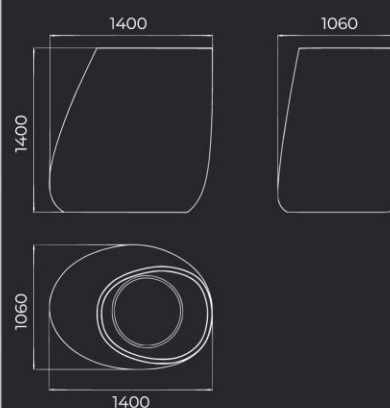

* Предоставляем возможность выбора любого цвета из нашей палитры, либо изготовим для вас уникальный цвет.

VERONA 70

L	B	H	Вес
60X46X70	80	80	20

VERONA 140

L	B	H	Вес
140X106X140	80	80	90

VERONA 100

L	B	H	Вес
86X66X100	80	80	40

VERONA 40

LxBxH	Вес	Стоимость
80X65X40	80	80 20

VERONA 120

L	B	H	Вес
104X83X120	80	80	40

ΚΑΣΠΟ
VERONA 100

ΚΑΣΠΟ
VERONA 120

ΚΑΣΠΟ
VERONA 140

ΚΑΣΠΟ
VERONA 40

КАШПО VERONA 120

L1040 мм
B830 мм
H1200 мм

Материал Вес
Полистоун 40 кг

КАШПО VERONA 70

L600 мм
B460 мм
H700 мм

Материал Вес
Полистоун 20 кг

КАШПО VERONA 140

L1400 мм
B1060 мм
H1400 мм