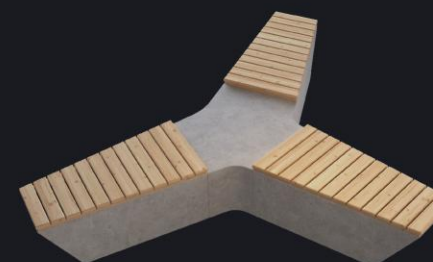

L2700 мм
L2430 мм
B2190 мм
H450 мм

Материал Вес
Полистоун/дерево 360 кг

SOLO
STAR SK-308

L1700 мм
L1680 мм
B1890 мм
H450 мм

Материал Вес
Полистоун/дерево 280 кг

SOLO
SK-309

L2536 мм
L3390 мм
B1240 мм
H450 мм