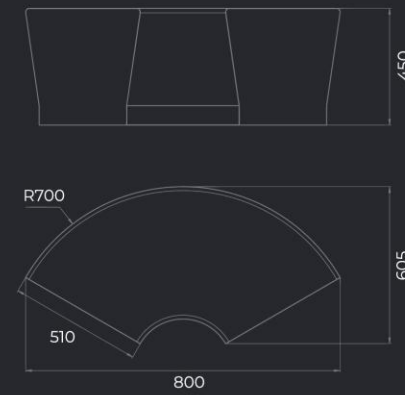

GENEVA SK-219 R