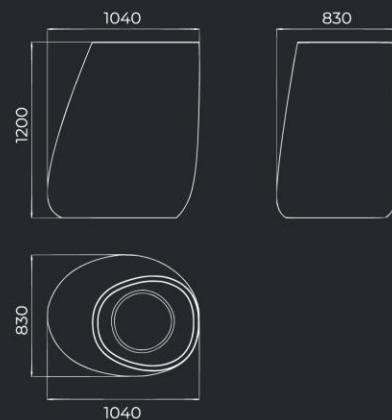

* Предоставляем возможность выбора любого цвета из нашей палитры, либо изготовим для вас уникальный цвет.

VERONA 70

L	B	H	Вес
60X46X70	80	80	20

VERONA 140

L	B	H	Вес
140X106X140	80	80	90

VERONA 100

L	B	H	Вес
86X66X100	80	80	40

VERONA 40

LxBxH	Вес	Стоимость
80X65X40	80	80 20

VERONA 120

L	B	H	Вес
104X83X120	80	80	40

ΚΑΣΠΟ
VERONA 100

ΚΑΣΠΟ
VERONA 120

ΚΑΣΠΟ
VERONA 140

ΚΑΣΠΟ
VERONA 40

КАШПО VERONA 120

L1040 мм
B830 мм
H1200 мм

Материал Вес
Полистоун 40 кг

КАШПО VERONA 70

L600 мм
B460 мм
H700 мм

Материал Вес
Полистоун 20 кг

КАШПО VERONA 140

L1400 мм
B1060 мм
H1400 мм