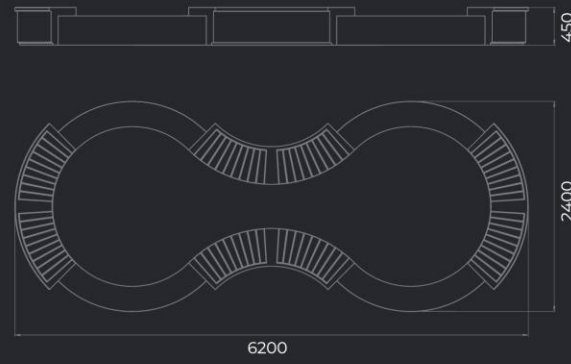

SOLO EIGHT SK-306 L