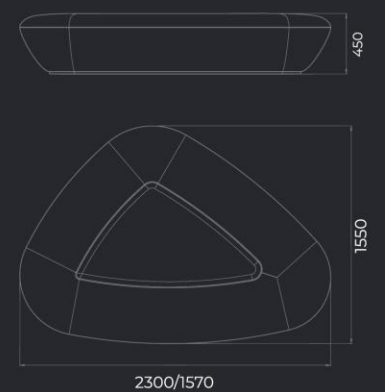

D2800 мм

Материал Вес
Полистиун/дерево 200 кг

STONES
SK-114 L

L2300 мм
B1550 мм
H450 мм

Материал
Полистиун/дерево

STONES
SK-115 L

L1570 мм
B1250 мм
H450 мм

Вес
140/100 кг

STONES DROP
SK-111 V

L1650 мм
B710 мм
H450 мм

Материал Вес
Полистиун 130 кг

STONES
SK-116 V

L2300 мм
B1550 мм
H450 мм

Материал Вес
Полистиун 140 кг

STONES ROUND
SK-110 LV

STONES ROUND
SK-109 LV

STONES DROP
SK-111 V

STONES
SK-112/113 V

STONES
SK-114/115 V

STONES
SK-116 V

СКАМЬИ STONES

SK-112
SK-113
SK-120
SK-116 V

СКАМЬЯ STONES DROP
SK-121 V

L2000 мм
B600 мм
H450 мм

Материал Вес
Полистиоун/дерево 80 кг

STONES POUF
SKR-117

Материал
Полистиоун/дерево

D600 мм
H470 мм

STONES POUF
SKR- 118 L

Вес
40/100 кг

D1200 мм
H470 мм

STONES QUADRO
SK-121 LV