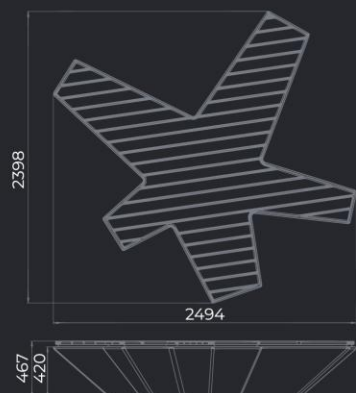

SOLO STAR SK-307