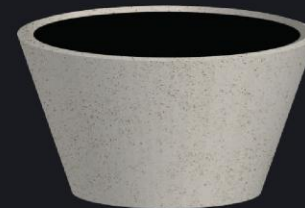

CYLINDER XL

ELLIPS

ROUND COLOMN

D	H	Bec
30	70	12
40	60	15
40	80	19
45	95	25

BONSAI

D	H	Bec
35	20	6
40	25	8
50	20	9
75	30	20
80	30	22

BOCHKA

D	H	Bec
40	60	15
45	50	15

VASON

D	H	Bec
45	35	12
55	45	18
65	55	25
75	65	33
75	80	39

VASE

D	H	Bec
40	50	15
50	60	19
55	70	25
75	80	37
90	95	53

PLATE

D	H	Bec
40	45	12
50	55	18
60	65	26
75	80	39
90	95	55

ROUND COLOMN

VASE