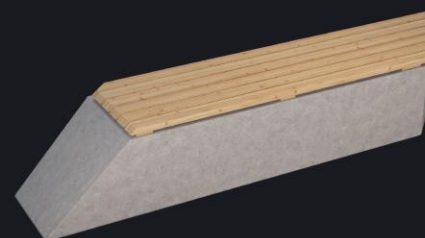

MADRID CONSTRUCTOR
SK-214 LC

L2500 мм
B500 мм
H480 мм

Материал Вес
Полистиун/дерево 120 кг