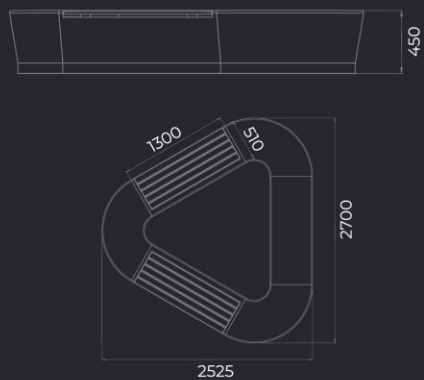

КАШПО VERONA 120

L1040 мм
B830 мм
H1200 мм

Материал Вес
Полистоун 40 кг

КАШПО VERONA 70

L600 мм
B460 мм
H700 мм

Материал Вес
Полистоун 20 кг

КАШПО VERONA 140

L1400 мм
B1060 мм
H1400 мм

STONES BOUT
SK-105 L

L2000 мм
B1545 мм
H470 мм

Материал Вес
Полистиун/дерево 120 кг

STONES (ТРИАНГЛЕ)
SK-103 L

L1600 мм
B1500 мм
H450 мм

Материал Вес
Полистиун/дерево 110 кг

STONES ROUND
SKR-106 LV

D1800 мм
H850 мм

Материал
Полистиун/дерево

SKR-107 LV

D2300 мм
H850 мм

Вес
150/200/205 кг

SKR-108 LV

D2300 мм
H950 мм

STONES (ТРЕУГОЛЬНЫЙ)
SK-104 L

STONES BOUT
SK-105 L