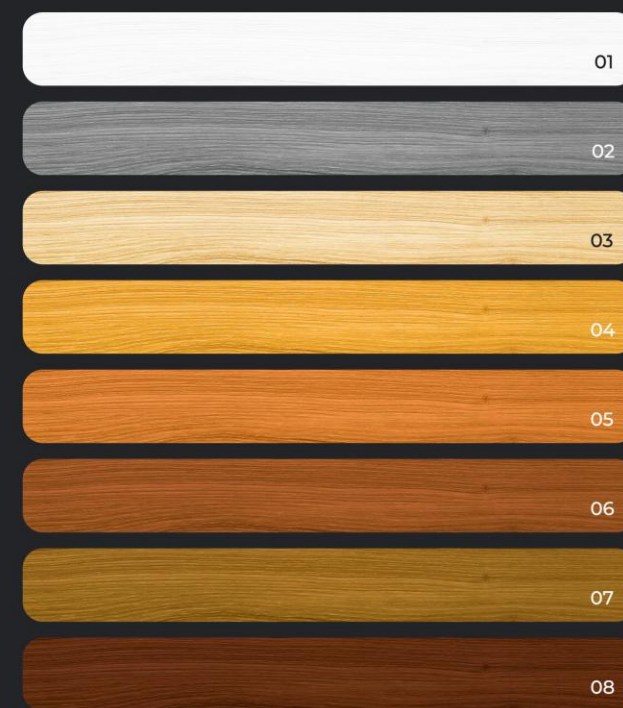

- | | |
|-------------------|--------------|
| 01 Серый бетон | 07 Оранжевый |
| 02 Графитовый | 08 Оливка |
| 03 Черный | 09 Малахит |
| 04 Белый | 10 Голубой |
| 05 Слоновая кость | 11 Синий |
| 06 Песочный | 12 Бронза |

05 Слоновая кость
06 Песочный

07 Оранжевый
08 Оливка

09 Малахит
10 Голубой

11 Синий
12 Бронза

* Предоставляем возможность выбора любого цвета из нашей палитры, либо изготовим для вас уникальный цвет.

ДРЕВЕСИНА