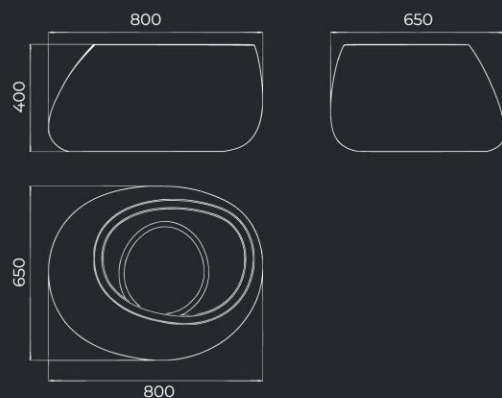

VERONA 40

LxBxH	Вес	Стоимость
80X65X40	80	80 20

VERONA 120

L	B	H	Вес
104X83X120	80	80	40

ΚΑΣΠΟ
VERONA 100

ΚΑΣΠΟ
VERONA 120

ΚΑΣΠΟ
VERONA 140

ΚΑΣΠΟ
VERONA 40

КАШПО VERONA 120

L1040 мм
B830 мм
H1200 мм

Материал Вес
Полистоун 40 кг

КАШПО VERONA 70

L600 мм
B460 мм
H700 мм

Материал Вес
Полистоун 20 кг

КАШПО VERONA 140

L1400 мм
B1060 мм
H1400 мм