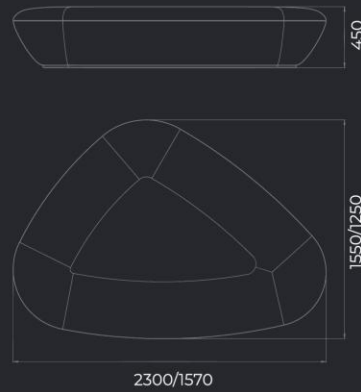

STONES
SK-112/113 V