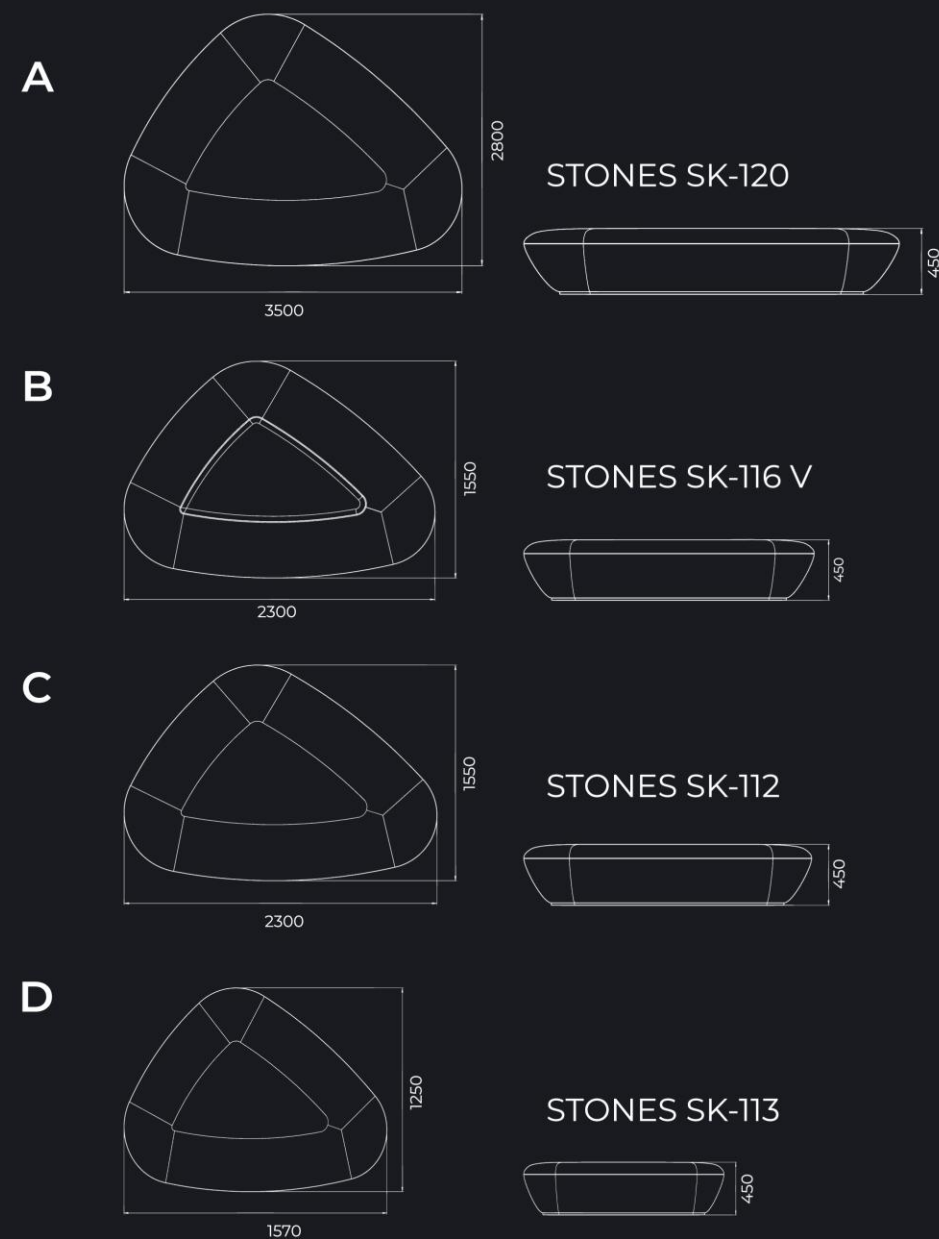

STONES DROP
SK-111 V

STONES
SK-112/113 V

STONES
SK-114/115 V

STONES
SK-116 V

СКАМЬИ STONES

SK-112
SK-113
SK-120
SK-116 V

СКАМЬЯ STONES DROP
SK-121 V

L2000 мм
B600 мм
H450 мм