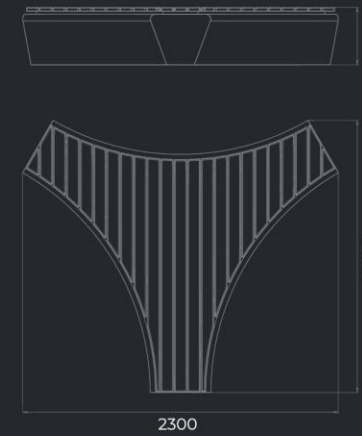

L1800 мм
B785 мм
H750 мм

Материал Вес
Полистиун/дерево 120 кг

SOLO SK-303 LV

SOLO EIGHT SK-306 L

SOLO STAR

SOLO SK-301 L

SOLO SK-302 LV

SOLO TRIO SK-304 L