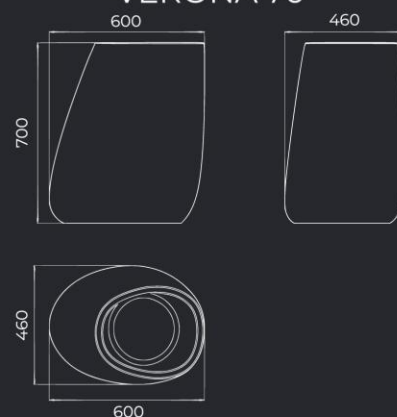

ΚΑΣΠΟ
VERONA 70