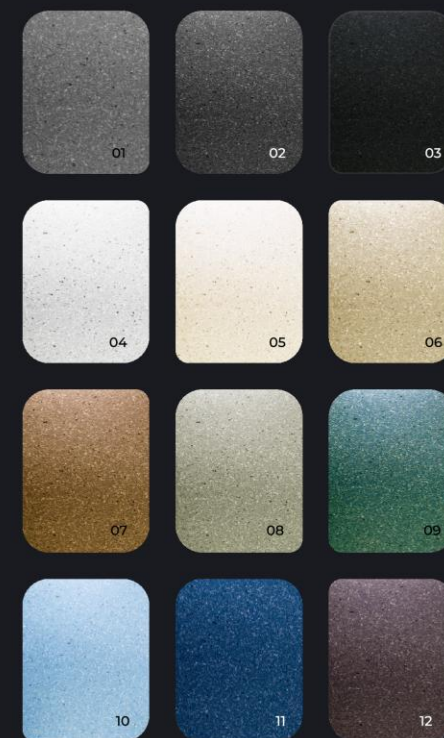

ЦВЕТА ФАКТУРЫ

01 Серый бетон	07 Оранжевый
02 Графитовый	08 Оливка
03 Черный	09 Малахит
04 Белый	10 Голубой
05 Слоновая кость	11 Синий
06 Песочный	12 Бронза

* Предоставляем возможность выбора любого цвета из нашей палитры, либо изготовим для вас уникальный цвет.