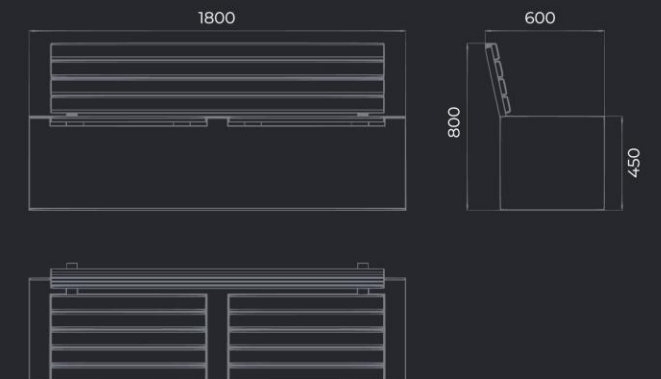

LIVERPOOL SK-209 LB