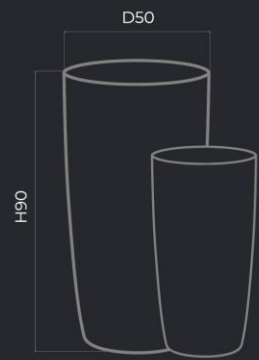

VASON

D	H	Bec
45	35	12
55	45	18
65	55	25
75	65	33
75	80	39

VASE

D	H	Bec
40	50	15
50	60	19
55	70	25
75	80	37
90	95	53

PLATE

D	H	Bec
40	45	12
50	55	18
60	65	26
75	80	39
90	95	55

ROUND COLOMN

VASE

BOCHKA

BONSAI

VASON

PLATE

TOPPER

D	H	Bec
40	40	11
40	60	15
40	90	21

BARREL

D	H	Bec
60	70	27
70	80	36
80	90	46

CONUS

D	H	Bec
40	60	14
40	80	19
50	60	19
50	70	22
50	90	27

BOWL

D	H	Bec
50	55	18

AMPHORA

D	H	Bec
40	70	17
30	51	9

CONUS

AMPHORA