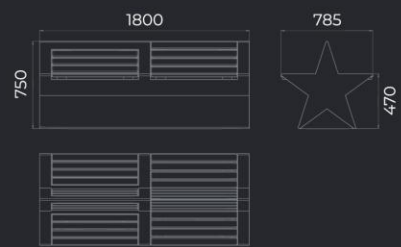

L1800 мм
B785 мм
H750 мм

Материал Вес
Полистиун/дерево 120 кг

SOLO SK-303 LV

SOLO EIGHT SK-306 L

SOLO STAR

SOLO SK-301 L

SOLO SK-302 LV

SOLO TRIO SK-304 L