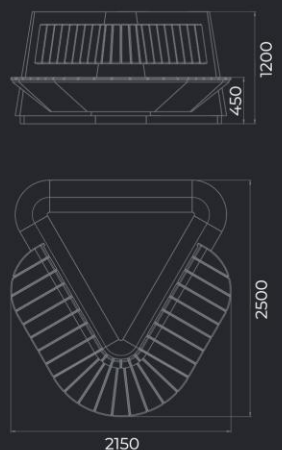

STONES SK-102 LV
(ДВУХСТОРОННЯЯ)