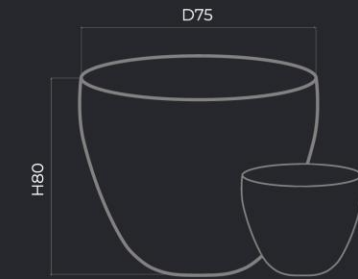

VASON

D	H	Bec
45	35	12
55	45	18
65	55	25
75	65	33
75	80	39

VASE

D	H	Bec
40	50	15
50	60	19
55	70	25
75	80	37
90	95	53

PLATE

D	H	Bec
40	45	12
50	55	18
60	65	26
75	80	39
90	95	55

ROUND COLOMN

VASE

BOCHKA

BONSAI

VASON

PLATE

TOPPER

D	H	Bec
40	40	11
40	60	15
40	90	21

BARREL

D	H	Bec
60	70	27
70	80	36
80	90	46