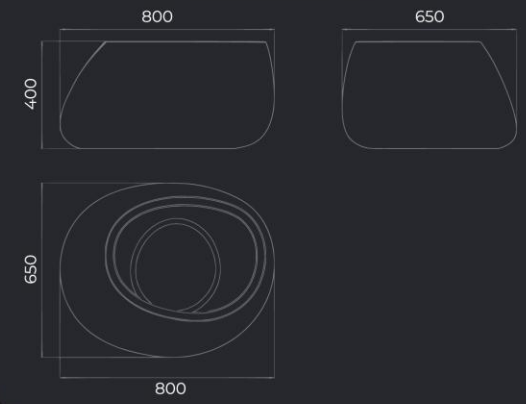

КАШПО VERONA 120

L1040 мм
B830 мм
H1200 мм

Материал Вес
Полистоун 40 кг

КАШПО VERONA 70

L600 мм
B460 мм
H700 мм

Материал Вес
Полистоун 20 кг

КАШПО VERONA 140

L1400 мм
B1060 мм
H1400 мм

Материал Вес
Полистоун 90 кг

КАШПО VERONA 100

L860 мм
B660 мм
H1000 мм

Материал Вес
Полистоун 40 кг

ΚΑΣΠΟ
VERONA 40

ΚΑΣΠΟ
VERONA 70

ΚΑΣΠΟ
VERONA 100

ΚΑΣΠΟ
VERONA 120