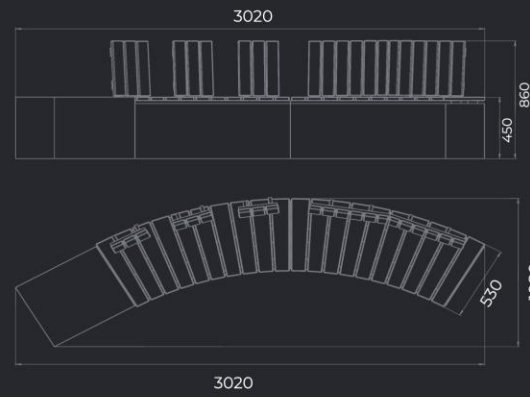

GENEVA SK-216 LR