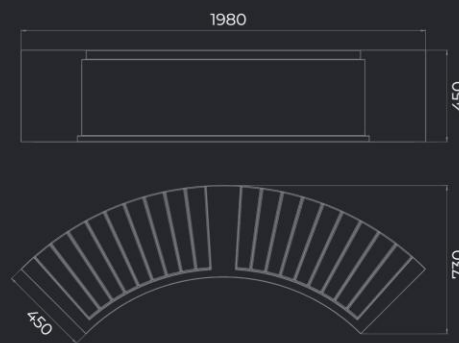

GENEVA SK-218 LR