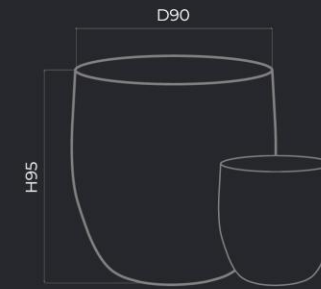

VASON

D	H	Bec
45	35	12
55	45	18
65	55	25
75	65	33
75	80	39

VASE

D	H	Bec
40	50	15
50	60	19
55	70	25
75	80	37
90	95	53

PLATE

D	H	Bec
40	45	12
50	55	18
60	65	26
75	80	39
90	95	55

ROUND COLOMN

VASE

BOCHKA

BONSAI

VASON

PLATE

TOPPER

D	H	Bec
40	40	11
40	60	15
40	90	21

BARREL

D	H	Bec
60	70	27
70	80	36
80	90	46