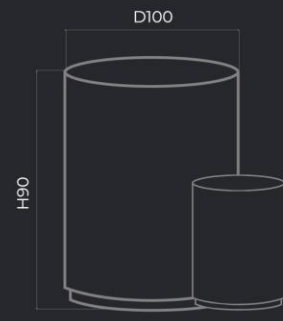

CYLINDER XL