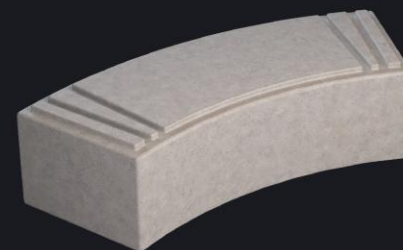

GENEVA
SK-220 R

L1750 мм
B600 мм
H450 мм

Материал Вес
Полистоун 70 кг