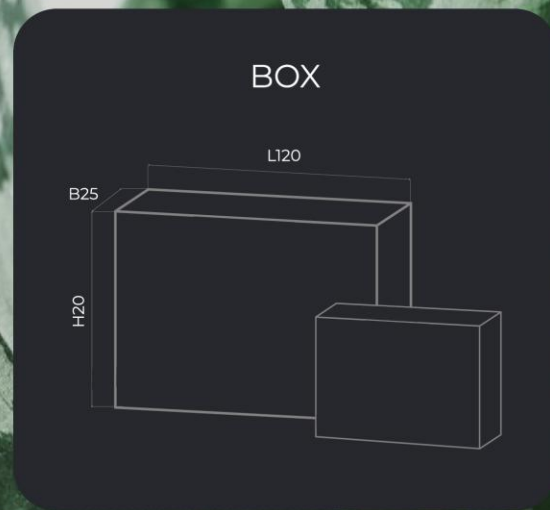

Техника блиц

Мрамор

*Изготовим по Вашему заказу в любом варианте цвета и фактуры

BOX

L	B	H	Bec
40	20	20	4
60	20	20	5
80	15	15	4
80	20	20	6
120	25	20	8

COROB

L	B	H	Bec
60	35	80	22
75	40	45	18
90	35	70	22
100	40	50	20
100	50	70	32