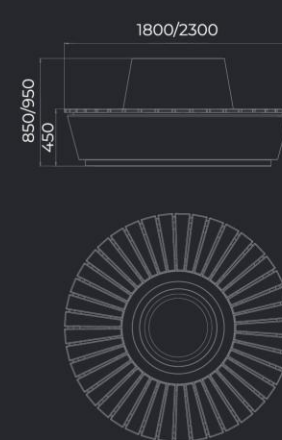

Материал
Полистиун/дерево

SKR-107 LV

D2300 мм
H850 мм

Вес
150/200/205 кг

SKR-108 LV

D2300 мм
H950 мм

STONES (ТРЕУГОЛЬНЫЙ)
SK-104 L

STONES BOUT
SK-105 L

STONES SK-101 LV
(ТРЕХСТОРОННЯЯ)

STONES SK-102 LV
(ДВУХСТОРОННЯЯ)

STONES (ТРИАНГЛЕ)
SK-103 L

STONES ROUND
SKR-106/107/108 LV

STONES ROUND
SK-109 LV

D1800 мм
H470 мм

Материал Вес
Полистиун/дерево 130 кг

STONES
SK-112

L2300 мм
B1550 мм
H450 мм

Материал
Полистиун/дерево

SK-113

L1570 мм
B1250 мм
H450 мм

Вес
130/190/180 кг

SK-120

L3500 мм
B2800 мм
H450 мм

STONES ROUND
SK-110 LV