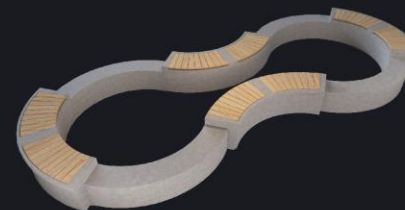

SOLO EIGHT
SK-306 L

L6200 мм
B2400 мм
H470 мм

Материал Вес
Полистиун/дерево 250 кг