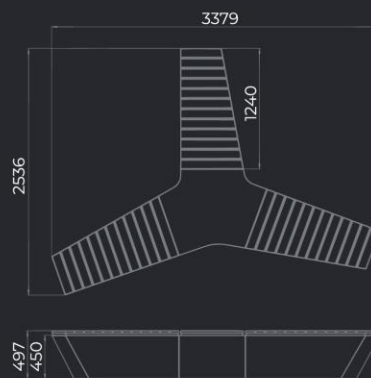

SOLO SK-309

SOLO
STAR SK-307

L2700 мм
L2430 мм
B2190 мм
H450 мм

Материал Вес
Полистоун/дерево 360 кг