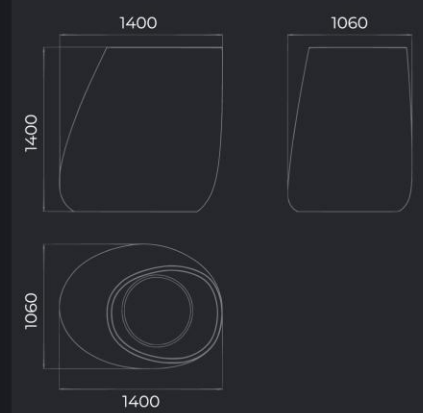

ΚΑΣΠΟ
VERONA 140