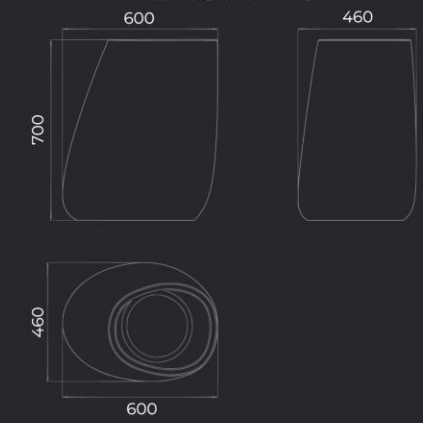

КАШПО VERONA 120

L1040 мм
B830 мм
H1200 мм

Материал Вес
Полистоун 40 кг

КАШПО VERONA 70

L600 мм
B460 мм
H700 мм

Материал Вес
Полистоун 20 кг

КАШПО VERONA 140

L1400 мм
B1060 мм
H1400 мм

Материал Вес
Полистоун 90 кг

КАШПО VERONA 100

L860 мм
B660 мм
H1000 мм

Материал Вес
Полистоун 40 кг

ΚΑΣΠΟ
VERONA 40

ΚΑΣΠΟ
VERONA 70

ΚΑΣΠΟ
VERONA 100

ΚΑΣΠΟ
VERONA 120