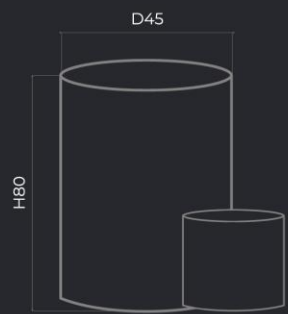

CYLINDER

D	H	Bec
30	30	6
30	60	11
40	40	13
40	70	17
45	80	22

CONE

D	H	Bec
35	75	11
40	40	11
40	60	15
50	50	17
60	40	18

CYLINDER XL

D	H	Bec
60	45	21
60	70	27
70	45	24
80	85	46
100	90	50

BEVEL

D	H	Bec
40	80	19
40	105	52

XENON CYLINDER

D	H	Bec
50	40	14
50	75	23
60	50	21
60	90	33
100	110	70

ELLIPS

D	H	Bec
30	40	8
30	50	9
40	70	17
45	70	19
60	90	33

BEVEL

CONE

XENON CYLINDER

CYLINDER

VASON

D	H	Bec
45	35	12
55	45	18
65	55	25
75	65	33
75	80	39

VASE

D	H	Bec
40	50	15
50	60	19
55	70	25
75	80	37
90	95	53

PLATE

D	H	Bec
40	45	12
50	55	18
60	65	26
75	80	39
90	95	55

ROUND COLOMN

VASE