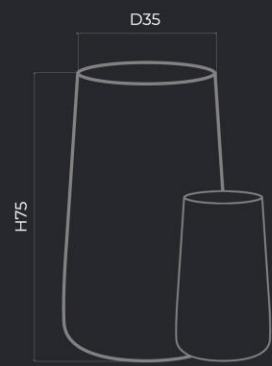

CYLINDER

D	H	Bec
30	30	6
30	60	11
40	40	13
40	70	17
45	80	22

CONE

D	H	Bec
35	75	11
40	40	11
40	60	15
50	50	17
60	40	18

CYLINDER XL

D	H	Bec
60	45	21
60	70	27
70	45	24
80	85	46
100	90	50

BEVEL

D	H	Bec
40	80	19
40	105	52

XENON CYLINDER

D	H	Bec
50	40	14
50	75	23
60	50	21
60	90	33
100	110	70

ELLIPS

D	H	Bec
30	40	8
30	50	9
40	70	17
45	70	19
60	90	33

BEVEL

CONE

XENON CYLINDER

CYLINDER

CYLINDER XL

ELLIPS

ROUND COLOMN

D	H	Bec
30	70	12
40	60	15
40	80	19
45	95	25

BONSAI

D	H	Bec
35	20	6
40	25	8
50	20	9
75	30	20
80	30	22

BOCHKA

D	H	Bec
40	60	15
45	50	15

VASON

D	H	Bec
45	35	12
55	45	18
65	55	25
75	65	33
75	80	39

VASE

D	H	Bec
40	50	15
50	60	19
55	70	25
75	80	37
90	95	53

PLATE

D	H	Bec
40	45	12
50	55	18
60	65	26
75	80	39
90	95	55

ROUND COLOMN

VASE