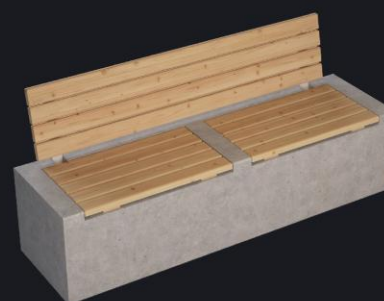

Вес
90 кг

BRONX
SK-205 LB

L1500 мм
B500 мм
H750 мм

Материал
Полистоун/дерево

BRONX
SK-206 LB

L2000 мм
B500 мм
H750 мм

Вес
80/100 кг

LIVERPOOL
SK-209 LB