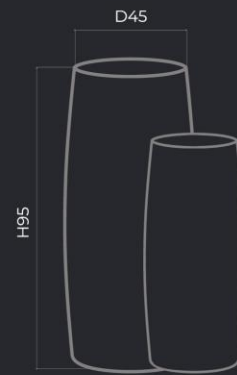

CYLINDER XL

ELLIPS

ROUND COLOMN

D	H	Bec
30	70	12
40	60	15
40	80	19
45	95	25

BONSAI

D	H	Bec
35	20	6
40	25	8
50	20	9
75	30	20
80	30	22

BOCHKA

D	H	Bec
40	60	15
45	50	15

VASON

D	H	Bec
45	35	12
55	45	18
65	55	25
75	65	33
75	80	39

VASE

D	H	Bec
40	50	15
50	60	19
55	70	25
75	80	37
90	95	53

PLATE

D	H	Bec
40	45	12
50	55	18
60	65	26
75	80	39
90	95	55

ROUND COLOMN

VASE

BOCHKA

BONSAI

VASON

PLATE

TOPPER

D	H	Bec
40	40	11
40	60	15
40	90	21

BARREL

D	H	Bec
60	70	27
70	80	36
80	90	46