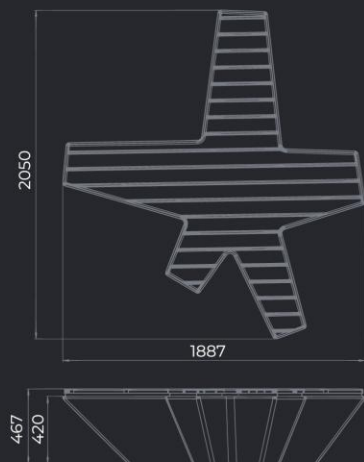

SOLO STAR SK-308