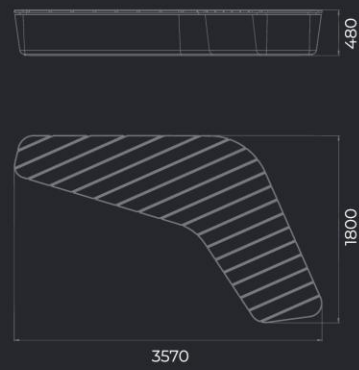

Материал Вес
Полистиун/дерево 130 кг

SOLO EIGHT
SK-306 L

L6200 мм
B2400 мм
H470 мм

Материал Вес
Полистиун/дерево 250 кг

SOLO
SK-303 LV

L5900 мм
B2730 мм
H480 мм

Материал Вес
Полистиун/дерево 240 кг

SOLO STAR

L1800 мм
B785 мм
H750 мм

Материал Вес
Полистиун/дерево 120 кг

SOLO SK-303 LV

SOLO EIGHT SK-306 L

SOLO STAR

SOLO SK-301 L

SOLO SK-302 LV

SOLO TRIO SK-304 L