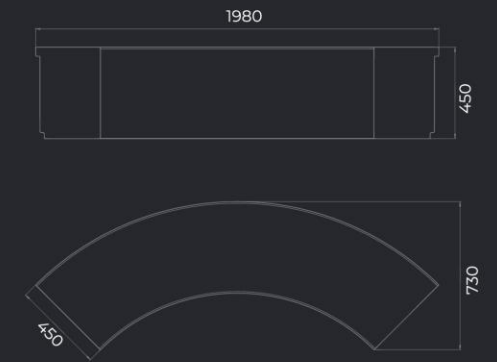

GENEVA SK-217R