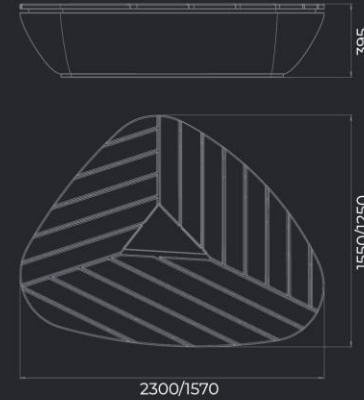

STONES
SK-114/115 V