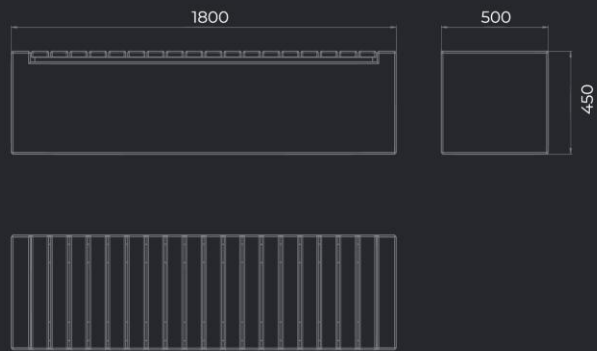

Вес
90 кг

BRONX
SK-205 LB

L1500 мм
B500 мм
H750 мм

Материал
Полистоун/дерево

BRONX
SK-206 LB

L2000 мм
B500 мм
H750 мм

Вес
80/100 кг

LIVERPOOL
SK-209 LB

L1800 мм
B600 мм
H800 мм

Материал
Полистоун/дерево

Вес
120 кг

BRONX SK-201/202

BRONX SK-203/204 L

BRONX SK-205/206 LB

LIVERPOOL SK-207 L

LIVERPOOL SK-208 L