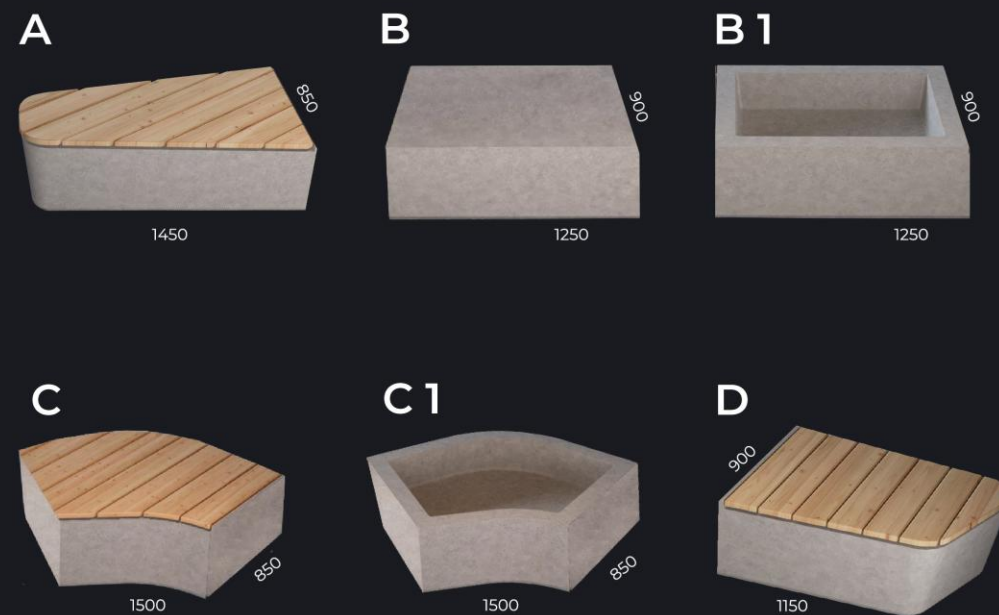

СКАМЬИ SOLO

SK-301 L
SK-302 LV
SK-303 LV

*Высота всех блоков идентична