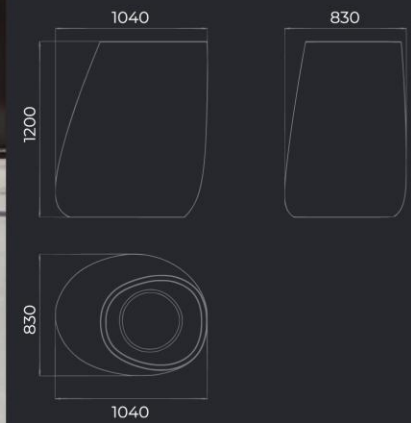

Материал Вес
Полимербетон 120 кг

L 2000 мм B 820 мм H 750 мм

КАМЕННЫЙ ДИВАН
VERONA

КАМЕННОЕ КРЕСЛО
VERONA

СТОЛИК КОФЕЙНЫЙ
VERONA

КАШПО VERONA 40

L800 мм
B650 мм
H400 мм

Материал Вес
Полистоун 20 кг

КАШПО VERONA 120

L1040 мм
B830 мм
H1200 мм

Материал Вес
Полистоун 40 кг

КАШПО VERONA 70

L600 мм
B460 мм
H700 мм

Материал Вес
Полистоун 20 кг

КАШПО VERONA 140

L1400 мм
B1060 мм
H1400 мм

Материал Вес
Полистоун 90 кг

КАШПО VERONA 100

L860 мм
B660 мм
H1000 мм

Материал Вес
Полистоун 40 кг

ΚΑΣΠΟ
VERONA 40

ΚΑΣΠΟ
VERONA 70

ΚΑΣΠΟ
VERONA 100

ΚΑΣΠΟ
VERONA 120