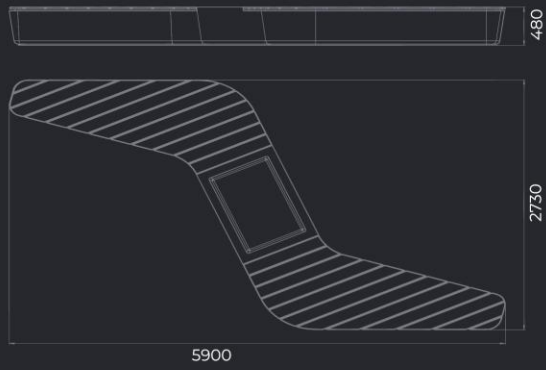

SOLO
SK-301 L

L3570 мм
B1800 мм
H480 мм

Материал Вес
Полистиун/дерево 130 кг

SOLO TRIO
SK-304 L

L2300 мм
B2000 мм
H470 мм

Материал Вес
Полистиун/дерево 90 кг

SOLO
SK-302 LV

L3570 мм
B1800 мм
H480 мм

Материал Вес
Полистиун/дерево 130 кг

SOLO EIGHT
SK-306 L

L6200 мм
B2400 мм
H470 мм

Материал Вес
Полистиун/дерево 250 кг

SOLO
SK-303 LV

L5900 мм
B2730 мм
H480 мм

Материал Вес
Полистиун/дерево 240 кг

SOLO STAR

L1800 мм
B785 мм
H750 мм

Материал Вес
Полистиун/дерево 120 кг

SOLO SK-303 LV

SOLO EIGHT SK-306 L

SOLO STAR

SOLO SK-301 L

SOLO SK-302 LV

SOLO TRIO SK-304 L