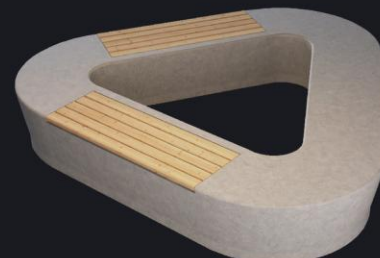

Материал Вес
Полистиун/дерево 500 кг

STONES (ТРЕУГОЛЬНИК)
SK-104 L

L2700 мм
B2520 мм
H450 мм

Материал Вес
Полистиун/дерево 200 кг

STONES (ДВУХСТОРОННЯЯ)
SK-102 LV

L2875 мм
B2630 мм
H1200 мм

Материал Вес
Полистиун/дерево 400 кг