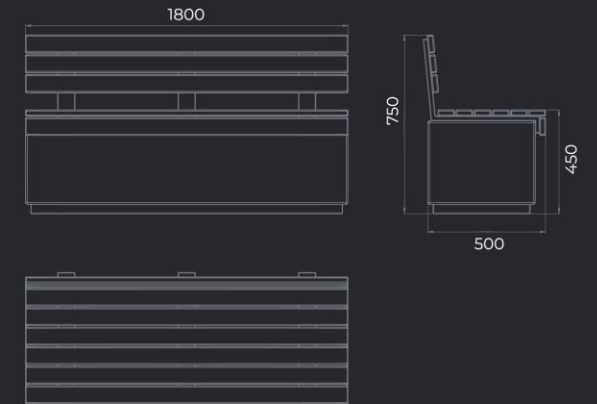

Вес
90 кг

BRONX
SK-205 LB

L1500 мм
B500 мм
H750 мм

Материал
Полистоун/дерево

BRONX
SK-206 LB

L2000 мм
B500 мм
H750 мм

Вес
80/100 кг

LIVERPOOL
SK-209 LB

L1800 мм
B600 мм
H800 мм

Материал
Полистоун/дерево

Вес
120 кг

BRONX SK-201/202

BRONX SK-203/204 L

BRONX SK-205/206 LB

LIVERPOOL SK-207 L

LIVERPOOL SK-208 L