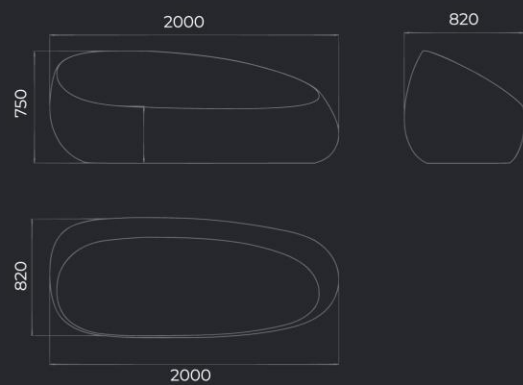

VERONA 40

LxBxH	Вес	Стоимость
80X65X40	80	80 20

VERONA 120

L	B	H	Вес
104X83X120	80	80	40

ΚΑΣΠΟ
VERONA 100

ΚΑΣΠΟ
VERONA 120

ΚΑΣΠΟ
VERONA 140

ΚΑΣΠΟ
VERONA 40

ΚΑΣΠΟ
VERONA 70

СТОЛИК КОФЕЙНЫЙ
VERONA

Материал Вес
Полимербетон 40 кг

L 875 мм B 740 мм H 250 мм

КАМЕННОЕ КРЕСЛО
VERONA

Материал Вес
Полимербетон 55 кг

L 700 мм B 700 мм H 750 мм

КАМЕННЫЙ ДИВАН VERONA

Материал Вес
Полимербетон 120 кг

L 2000 мм B 820 мм H 750 мм

КАМЕННЫЙ ДИВАН
VERONA

КАМЕННОЕ КРЕСЛО
VERONA

СТОЛИК КОФЕЙНЫЙ
VERONA

КАШПО VERONA 40

L800 мм
B650 мм
H400 мм

Материал Вес
Полистоун 20 кг

КАШПО VERONA 120

L1040 мм
B830 мм
H1200 мм

Материал Вес
Полистоун 40 кг

КАШПО VERONA 70

L600 мм
B460 мм
H700 мм

Материал Вес
Полистоун 20 кг

КАШПО VERONA 140

L1400 мм
B1060 мм
H1400 мм