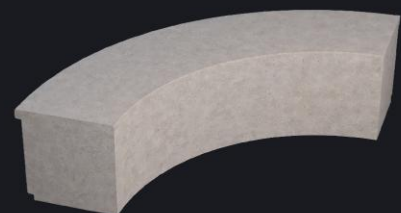

MADRID SK-215 L

GENEVA
SK-216 LR

L3000 мм
B500 мм
H860 мм

Материал Вес
Полистоун/дерево 150 кг

GENEVA
SK-219 R (УГОЛ R-70)

L1200 мм
B600 мм
H450 мм

Материал Вес
Полистоун 60 кг

GENEVA
SK-217 R