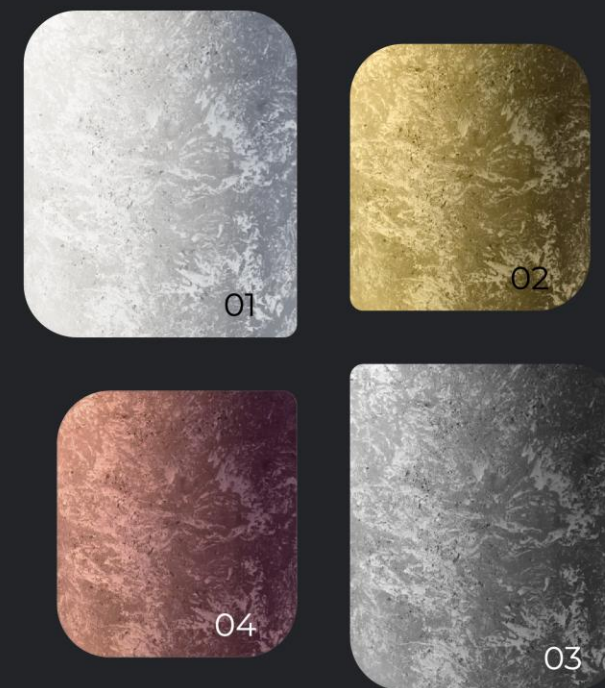

COROB

BOX

ЦВЕТА И ФАКТУРЫ

ПОРИСТАЯ ФАКТУРА

ГЛАДКАЯ ФАКТУРА

МРАМОР

ЦВЕТА ФАКТУР

01 Серый бетон 03 Черный 05 Слоновая кость 07 Оранжевый 09 Малахит 11 Синий
02 Графит 04 Белый 06 Песочный 08 Оливка 10 Голубой 12 Бронза

* Предоставляем возможность выбора любого цвета из нашей палитры, либо изготовим для вас уникальный цвет.

ТЕХНИКА БЛИЦ

ТЕХНИКА БЛИЦ

01 Белый 03 Серебро
02 Золото 04 Бронза

ФАКТУРА ДИКИЙ КАМЕНЬ

Подходят для кашпо квадратной и прямоугольной форм.