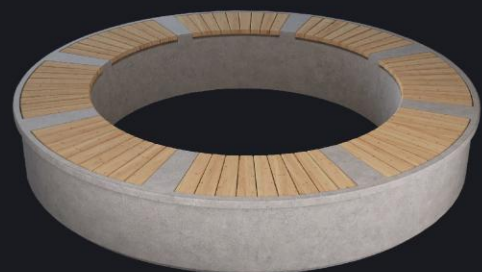

L2300 мм
B1550 мм
H450 мм

Материал
Полистиун/дерево

SK-113

L1570 мм
B1250 мм
H450 мм

Вес
130/190/180 кг

SK-120

L3500 мм
B2800 мм
H450 мм

STONES ROUND
SK-110 LV