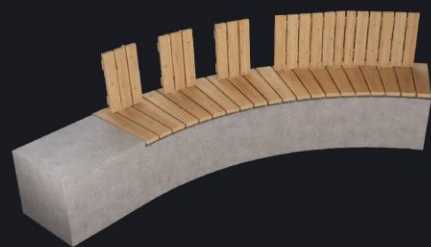

MADRID SK-215 L

GENEVA
SK-216 LR

L3000 мм
B500 мм
H860 мм

Материал Вес
Полистоун/дерево 150 кг

GENEVA
SK-219 R (УГОЛ R-70)

L1200 мм
B600 мм
H450 мм

Материал Вес
Полистоун 60 кг

GENEVA
SK-217 R