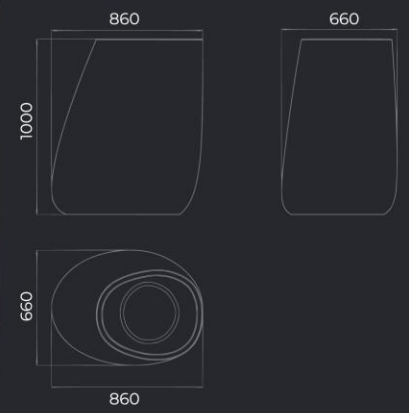

КАШПО VERONA 120

L1040 мм
B830 мм
H1200 мм

Материал Вес
Полистоун 40 кг

КАШПО VERONA 70

L600 мм
B460 мм
H700 мм

Материал Вес
Полистоун 20 кг

КАШПО VERONA 140

L1400 мм
B1060 мм
H1400 мм

Материал Вес
Полистоун 90 кг

КАШПО VERONA 100

L860 мм
B660 мм
H1000 мм

Материал Вес
Полистоун 40 кг

ΚΑΣΠΟ
VERONA 40

ΚΑΣΠΟ
VERONA 70

ΚΑΣΠΟ
VERONA 100

ΚΑΣΠΟ
VERONA 120