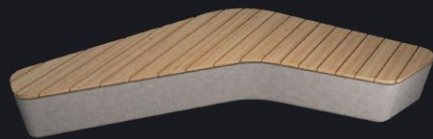

SOLO
SK-301 L

L3570 мм
B1800 мм
H480 мм

Материал Вес
Полистиун/дерево 130 кг

SOLO TRIO
SK-304 L

L2300 мм
B2000 мм
H470 мм

Материал Вес
Полистиун/дерево 90 кг

SOLO
SK-302 LV

L3570 мм
B1800 мм
H480 мм