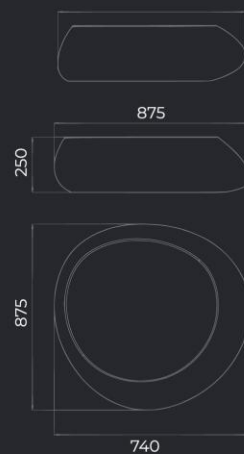

VERONA 40

LxBxH	Вес	Стоимость
80X65X40	80	80 20

VERONA 120

L	B	H	Вес
104X83X120	80	80	40

ΚΑΣΠΟ
VERONA 100

ΚΑΣΠΟ
VERONA 120

ΚΑΣΠΟ
VERONA 140

ΚΑΣΠΟ
VERONA 40

ΚΑΣΠΟ
VERONA 70

СТОЛИК КОФЕЙНЫЙ
VERONA

Материал Вес
Полимербетон 40 кг

L 875 мм B 740 мм H 250 мм

КАМЕННОЕ КРЕСЛО
VERONA

Материал Вес
Полимербетон 55 кг

L 700 мм B 700 мм H 750 мм

КАМЕННЫЙ ДИВАН VERONA

Материал Вес
Полимербетон 120 кг

L 2000 мм B 820 мм H 750 мм

КАМЕННЫЙ ДИВАН
VERONA

КАМЕННОЕ КРЕСЛО
VERONA

СТОЛИК КОФЕЙНЫЙ
VERONA

КАШПО VERONA 40

L800 мм
B650 мм
H400 мм

Материал Вес
Полистоун 20 кг

КАШПО VERONA 120

L1040 мм
B830 мм
H1200 мм

Материал Вес
Полистоун 40 кг

КАШПО VERONA 70

L600 мм
B460 мм
H700 мм

Материал Вес
Полистоун 20 кг

КАШПО VERONA 140

L1400 мм
B1060 мм
H1400 мм