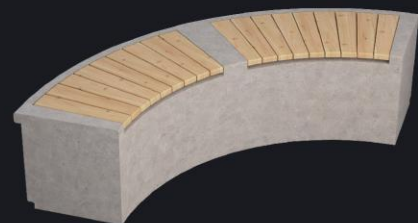

L2000 мм
B700 мм
H450 мм

Материал Вес
Полистоун 90 кг

GENEVA
SK-220 R

L1750 мм
B600 мм
H450 мм

Материал Вес
Полистоун 70 кг

GENEVA
SK-218 LR

L2000 мм
B700 мм
H470 мм

Материал Вес
Полистоун/дерево 100 кг