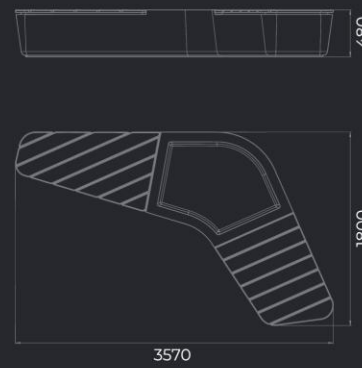

Материал Вес
Полистиун/дерево 130 кг

SOLO EIGHT
SK-306 L

L6200 мм
B2400 мм
H470 мм

Материал Вес
Полистиун/дерево 250 кг

SOLO
SK-303 LV

L5900 мм
B2730 мм
H480 мм

Материал Вес
Полистиун/дерево 240 кг

SOLO STAR

L1800 мм
B785 мм
H750 мм

Материал Вес
Полистиун/дерево 120 кг

SOLO SK-303 LV

SOLO EIGHT SK-306 L

SOLO STAR

SOLO SK-301 L

SOLO SK-302 LV

SOLO TRIO SK-304 L