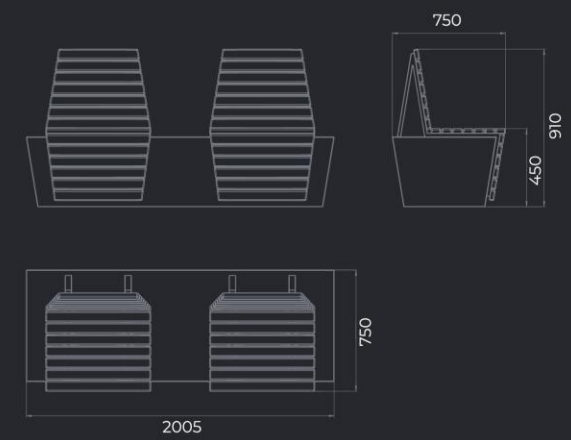

MADRID SK-215 L

GENEVA
SK-216 LR

L3000 мм
B500 мм
H860 мм

Материал Вес
Полистоун/дерево 150 кг

GENEVA
SK-219 R (УГОЛ R-70)

L1200 мм
B600 мм
H450 мм

Материал Вес
Полистоун 60 кг

GENEVA
SK-217 R