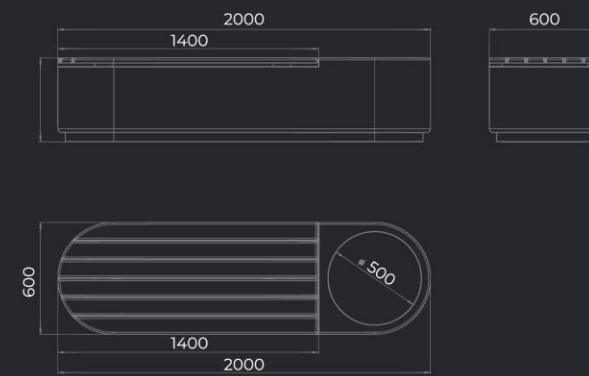

STONES DROP
SK-121 V