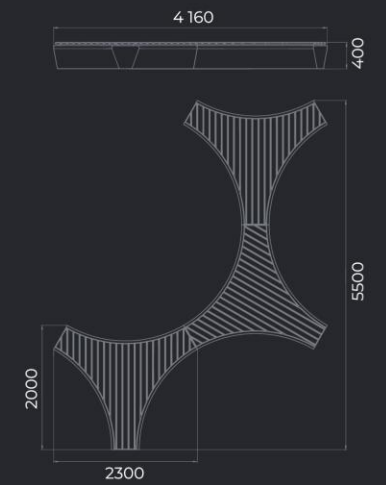

SOLO TRIO SK-305 L