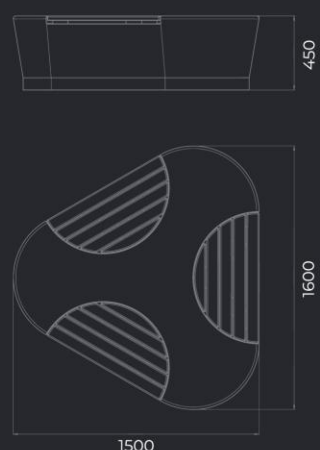

STONES (ТРИАНГЛЕ)
SK-103 L