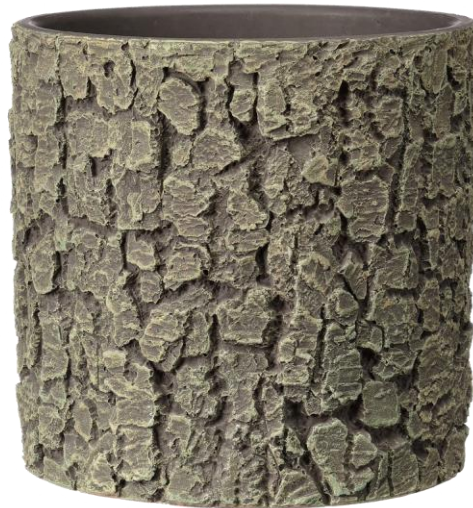

КОРА ЦИЛИНДР

БЕТОН АКРИЛ

КОРА ЦИЛИНДР
КАШПО

	L	
D - 15	H - 15	V - 1.8