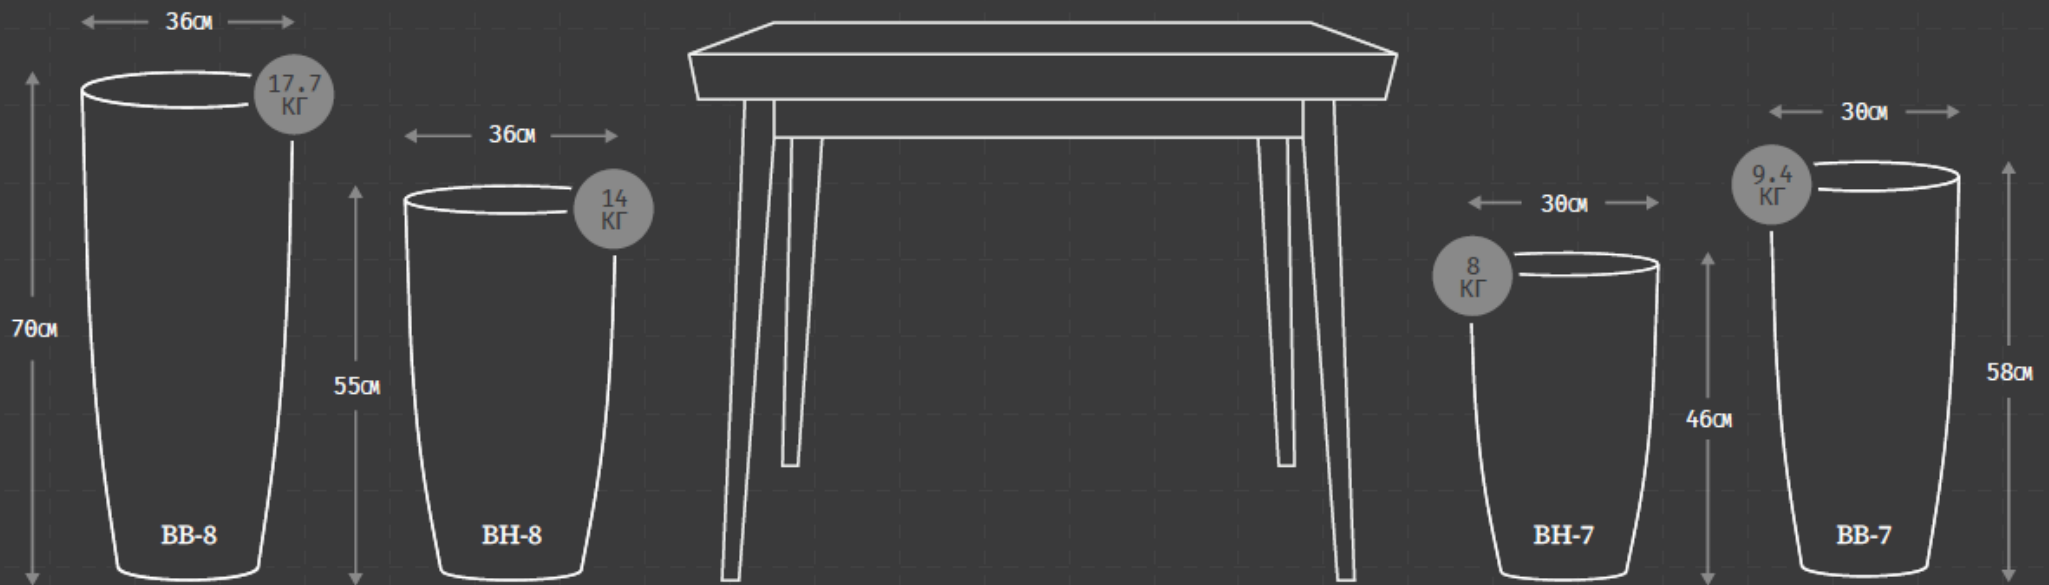

ФОРМЫ И РАЗМЕРЫ

BB - Вазон высокий, BH - Вазон низкий