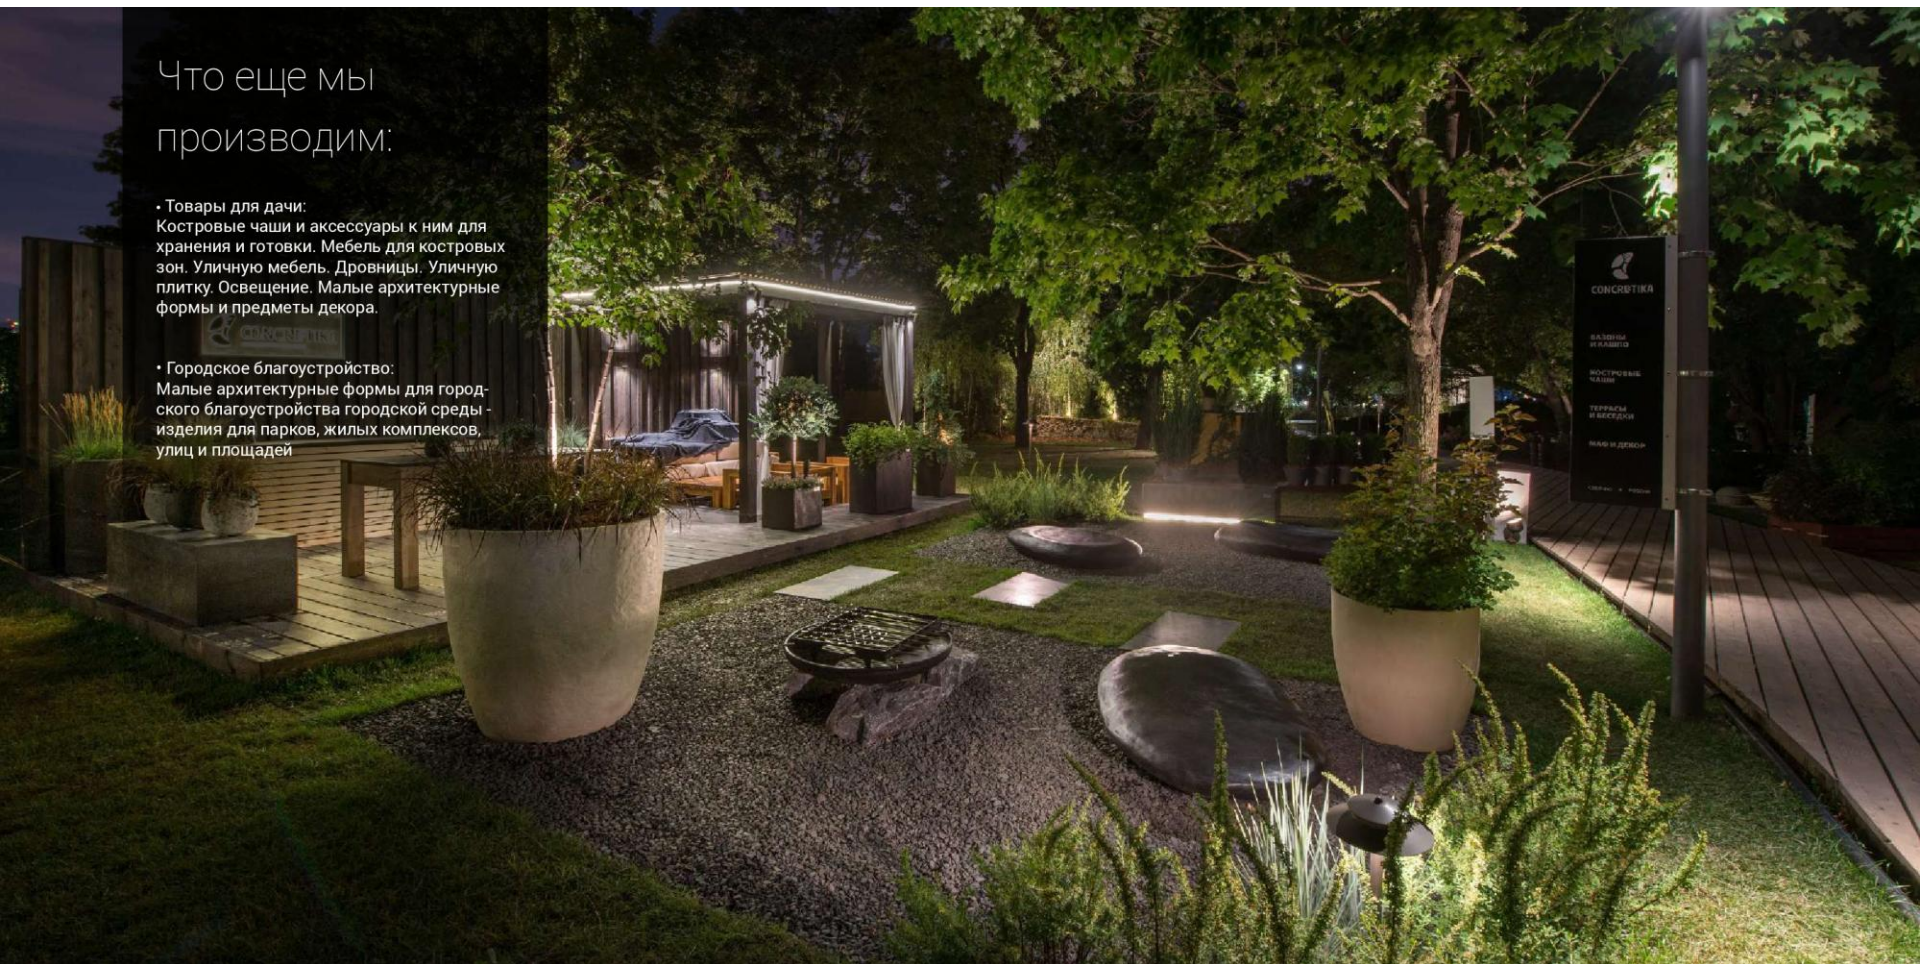

• Городское благоустройство:

Малые архитектурные формы для городского благоустройства городской среды - изделия для парков, жилых комплексов, улиц и площадей

Костровые чаши и аксессуары
Мебель для костровых зон