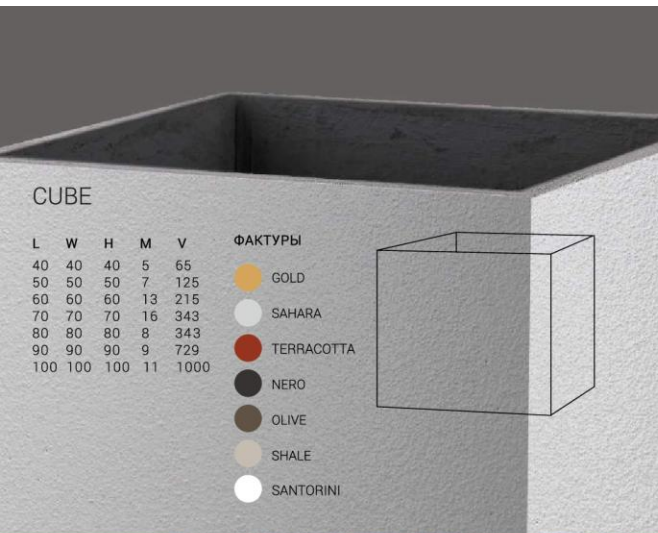

CLASSIC OVAL SAHARA