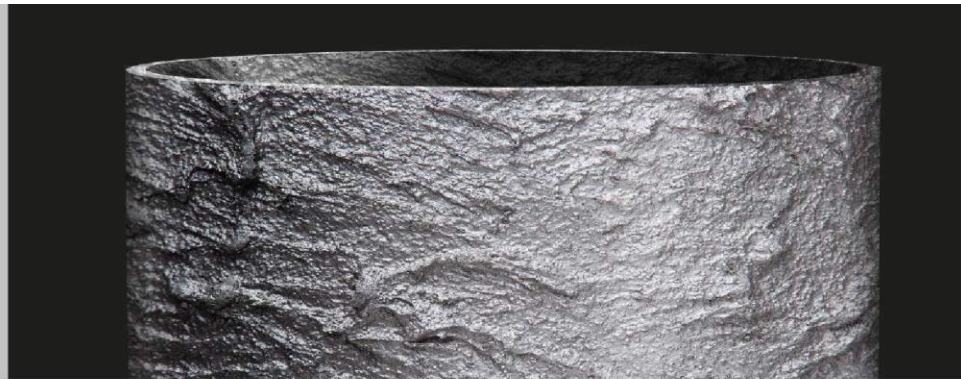

OVAL

D	H	M	V
30	41	3	30
45	66	7	105
60	88	12	260

ФАКТУРЫ

- BLACK MAX
- COOPER MAX
- CROCODILE
- EROSIA BROWN
- GOLD MAX
- PREMIUM GREY
- RIBEYE
- SILVER MAX
- SLANETS
- EROSIA YELLO

TOPPER

D	H	M	V
40	40	4	47
40	60	6	65
40	90	8	110

ФАКТУРЫ

- BLACK MAX
- COOPER MAX
- CROCODILE
- EROSIA BROWN
- GOLD MAX
- PREMIUM GREY
- RIBEYE
- SILVER MAX
- SLANETS
- EROSIA YELLO