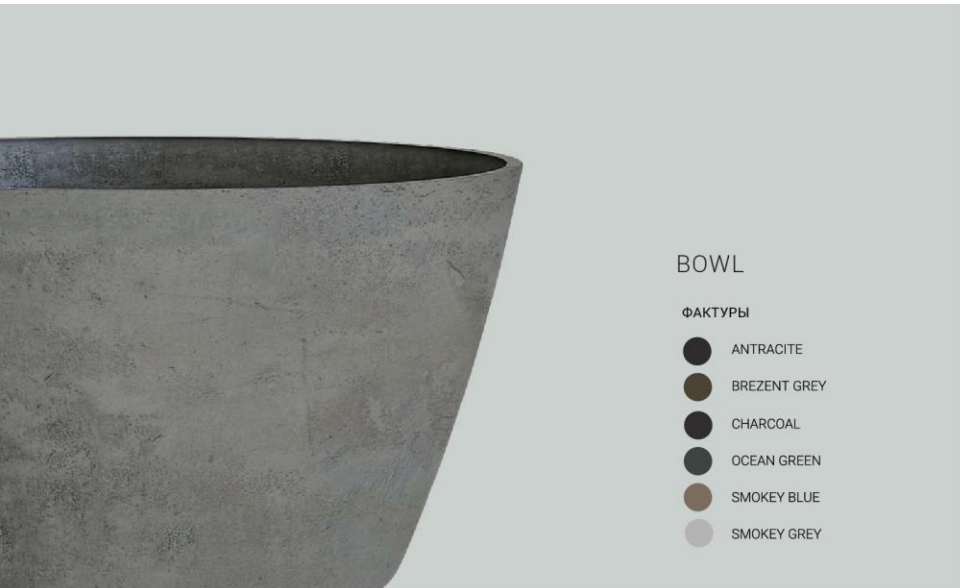

BOWL

ФАКТУРЫ

- ANTRACITE
- BREZENT GREY
- CHARCOAL
- OCEAN GREEN
- SMOKEY BLUE
- SMOKEY GREY

D H M V
80 45 8 170