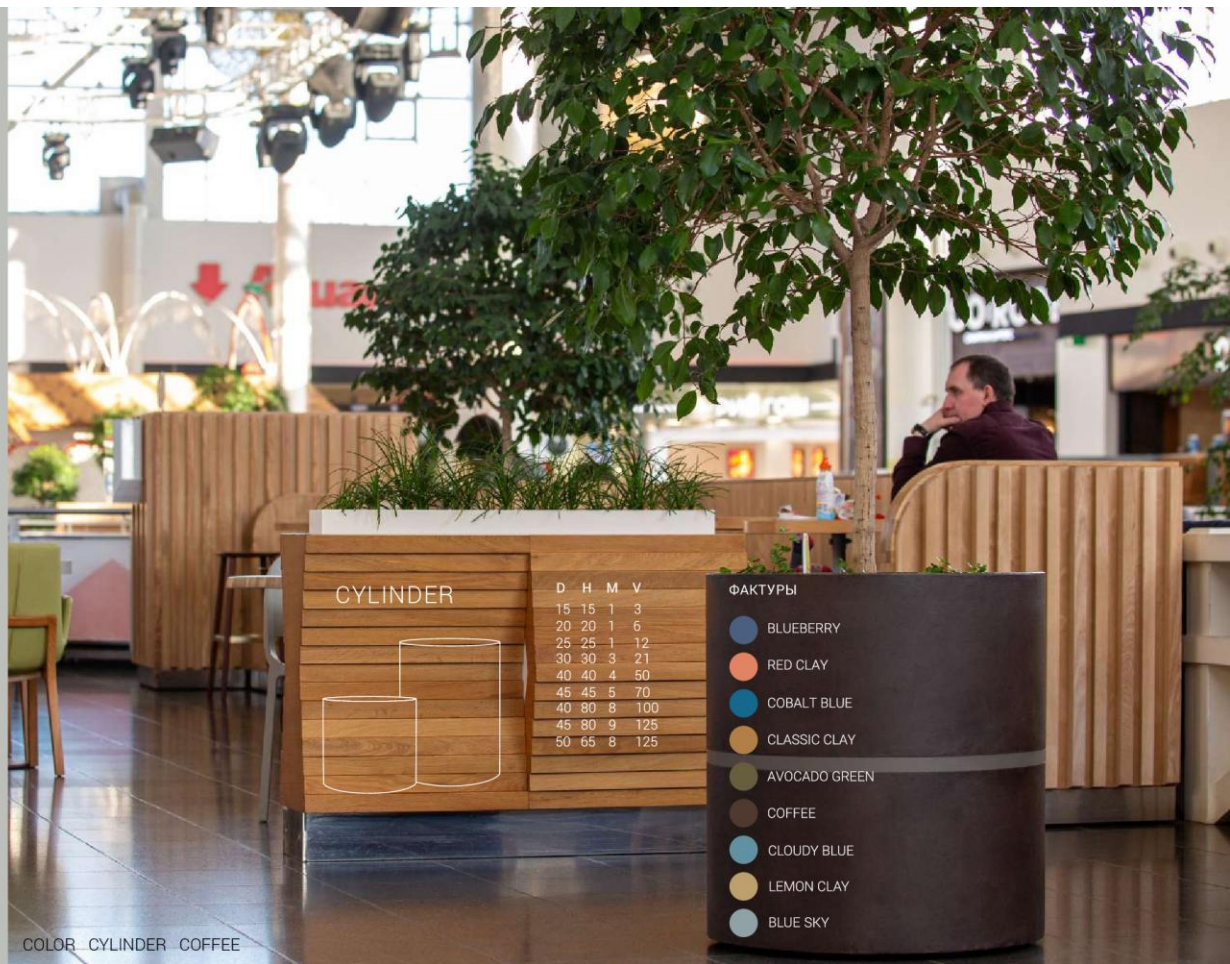

COLOR BARREL BLUE SKY

UPON

D	H	M	V
45	35	3	40
55	45	5	75
65	55	8	130
75	65	10	205
85	75	14	305

ФАКТУРЫ

- BLUEBERRY
- RED CLAY
- COBALT BLUE
- CLASSIC CLAY
- AVOCADO GREEN
- COFFEE
- CLOUDY BLUE
- LEMON CLAY
- BLUE SKY