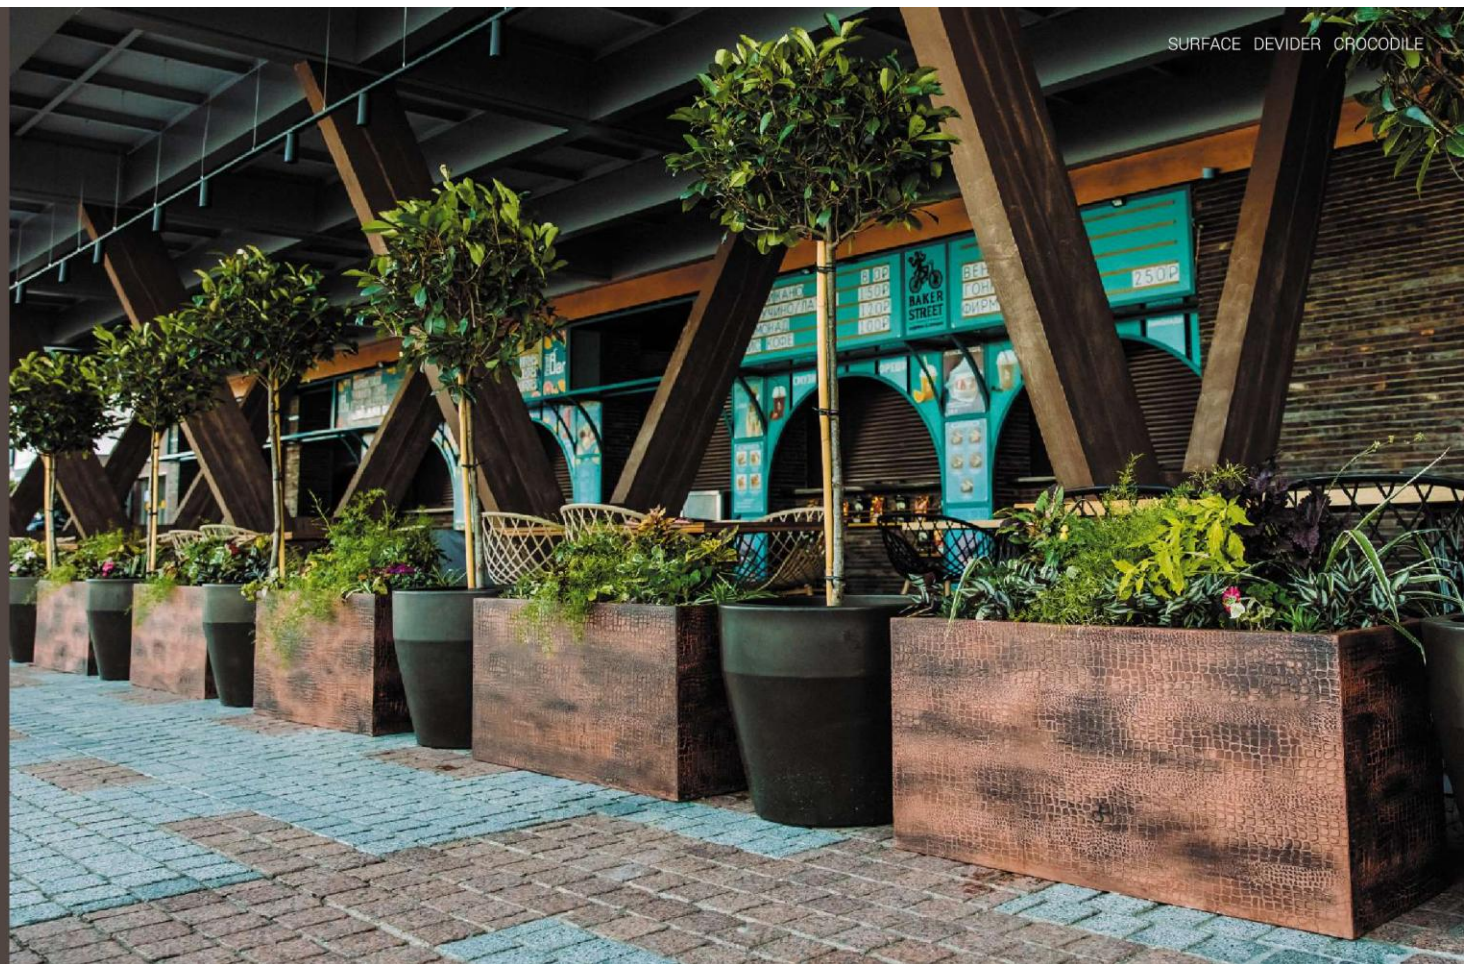

SURFACE DEVIDER CROCODILE