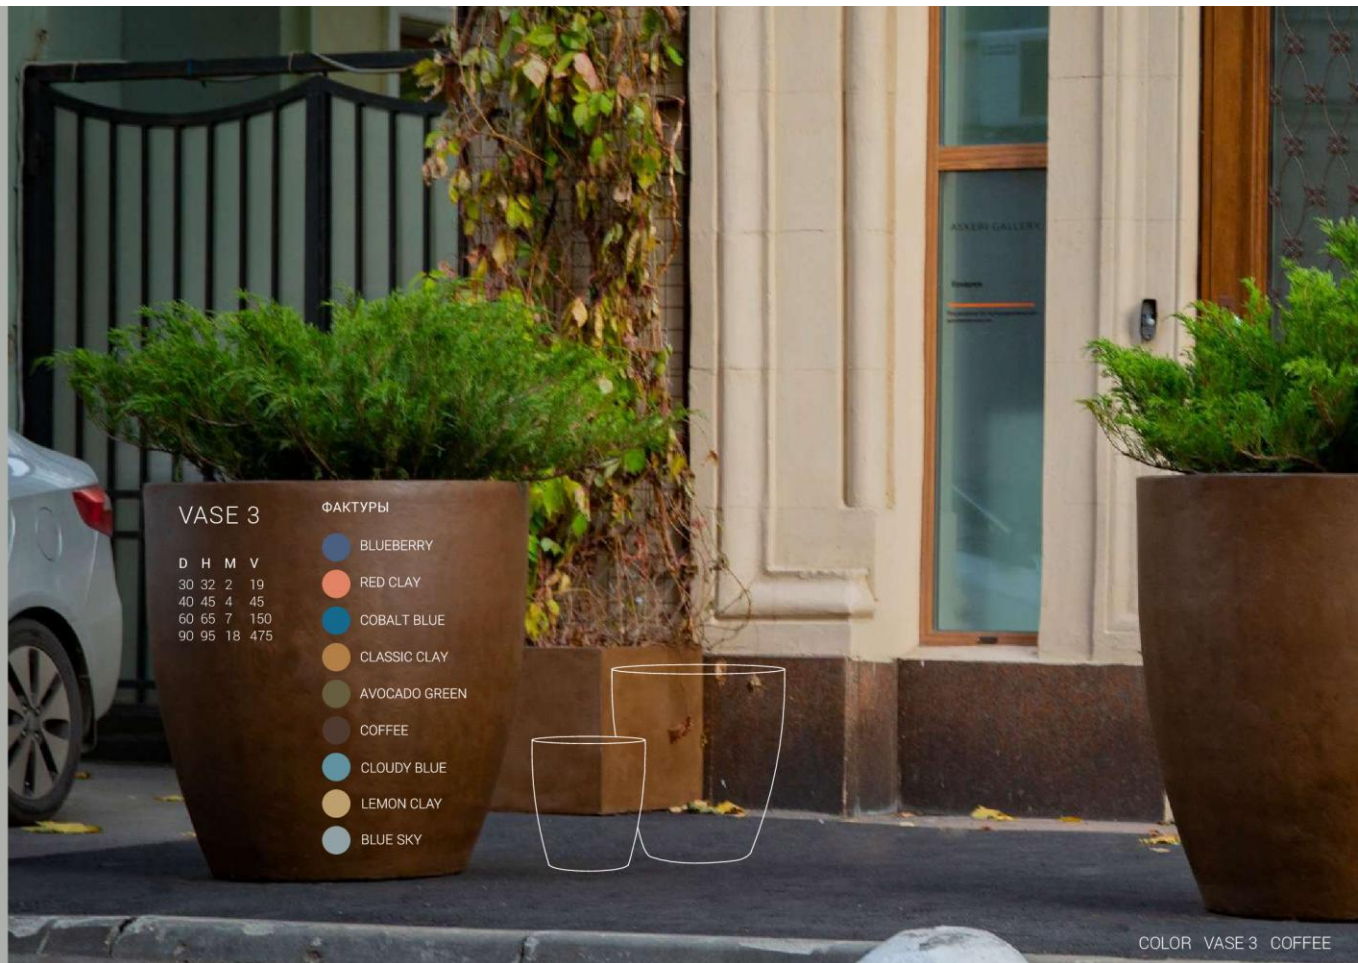

OVAL

D	H	M	V
30	41	3	30
45	66	7	105
60	88	12	260

ФАКТУРЫ

- BLUEBERRY
- RED CLAY
- COBALT BLUE
- CLASSIC CLAY
- AVOCADO GREEN
- COFFEE
- CLOUDY BLUE
- LEMON CLAY
- BLUE SKY

VASE 3

D	H	M	V
30	32	2	19
40	45	4	45
60	65	7	150
90	95	18	475

ФАКТУРЫ

- BLUEBERRY
- RED CLAY
- COBALT BLUE
- CLASSIC CLAY
- AVOCADO GREEN
- COFFEE
- CLOUDY BLUE
- LEMON CLAY
- BLUE SKY

COLOR VASE 3 COFFEE