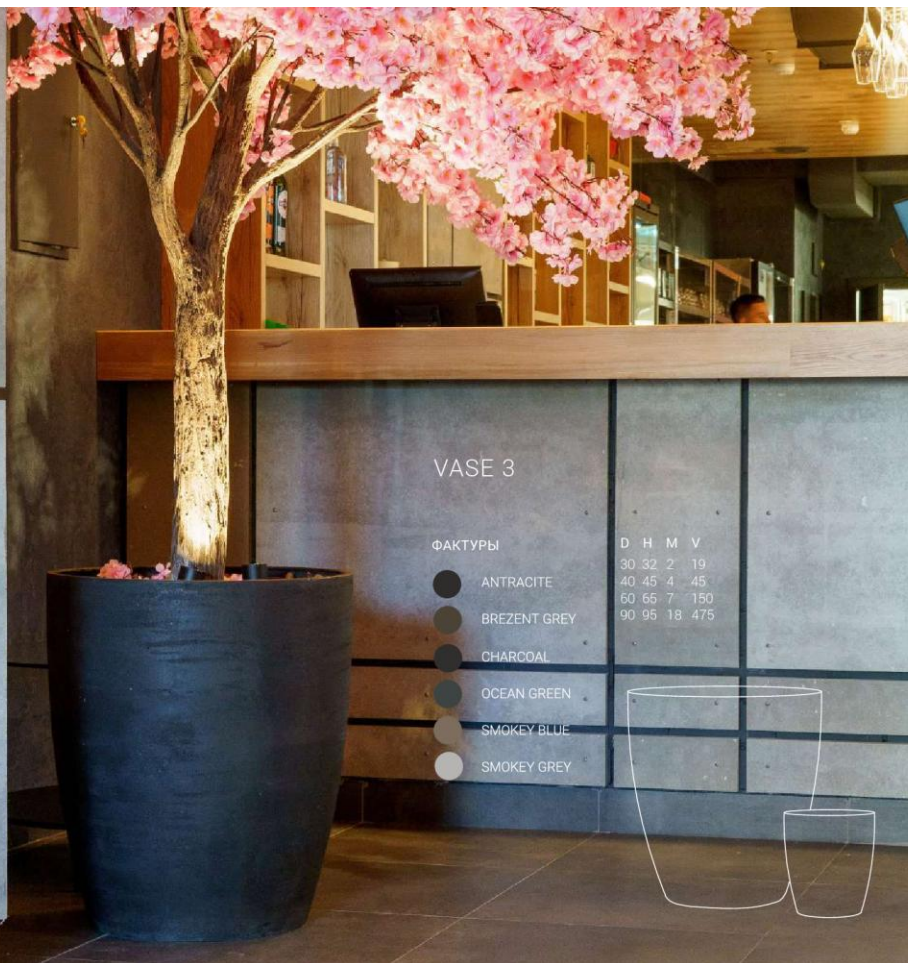

SMOKEY GREY

BREZENT GREY

ANTRACITE

CHARCOAL

Фактуры
коллекции
MIDNIGHT

SMOKEY BLUE

OCEAN GREEN

VASE 3